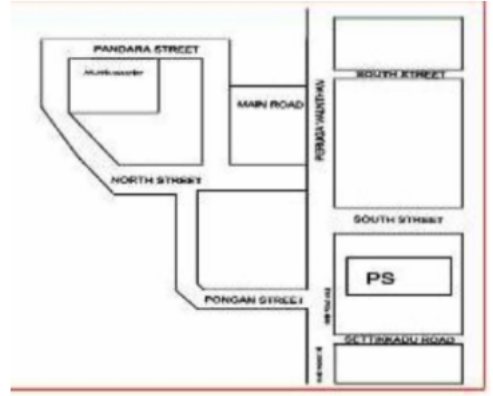

Key MAP View