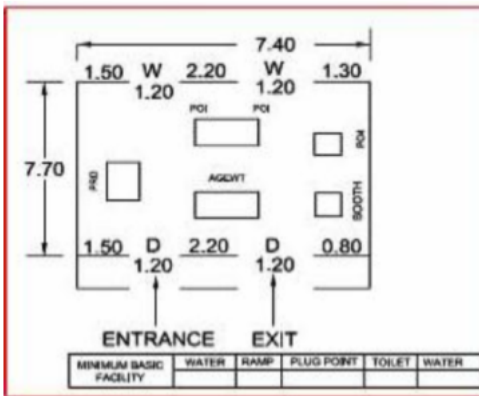

Google Map View

Polling Station Building Front View

Polling Station Front View

Cad View

Key MAP View

1 பெயர் : தங்கராஜ் தந்தை பெயர்: கோவிந்தசாமி வீட்டு எண் : 1 வயது : 60 பாலினம் : ஆண் Photo is available	AEB2179455	2 பெயர் : ஓவியா கணவர் பெயர்: சுரேஷ் வீட்டு எண் : 1 வயது : 34 பாலினம் : பெண் Photo is available	AEB1177047	3 பெயர் : பாலாஜி தந்தை பெயர்: குணசேகரன் வீட்டு எண் : 1 வயது : 29 பாலினம் : ஆண் Photo is available	AEB0917120
4 பெயர் : ஆனந்தபிரபு தந்தை பெயர்: கண்ணன் வீட்டு எண் : 1-1 வயது : 33 பாலினம் : ஆண் Photo is available	AEB0374041	5 பெயர் : பிரியதர்ஷினி தந்தை பெயர்: கண்ணன் வீட்டு எண் : 1/1 வயது : 27 பாலினம் : பெண் Photo is available	AEB1185750	6 பெயர் : ராஜேஸ்வரி செ கணவர் பெயர்: செல்வம் வீட்டு எண் : 1/2 வயது : 39 பாலினம் : பெண் Photo is available	AEB2115855
7 பெயர் : இ ஜெயகாந்த் தந்தை பெயர்: ரா இளங்கோ வீட்டு எண் : 1/5ஏ வயது : 22 பாலினம் : ஆண் Photo is available	AEB2185577	8 பெயர் : அசோகன் இதரர் பெயர்: திலகவதி வீட்டு எண் : 1/7 வயது : 67 பாலினம் : ஆண் Photo is available	AEB2195212	9 பெயர் : சங்கரி தந்தை பெயர்: கோபால் வீட்டு எண் : 1/7ஏ வயது : 22 பாலினம் : பெண் Photo is available	AEB2121390
10 பெயர் : துரை தந்தை பெயர்: சோமு வீட்டு எண் : 1-8 வயது : 67 பாலினம் : ஆண் Photo is available	AEB0330233	11 பெயர் : சீனுவாசன் குருசாமி தந்தை பெயர்: குருசாமி வீட்டு எண் : 1/14 வயது : 36 பாலினம் : ஆண் Photo is available	AEB0113647	12 பெயர் : ஆகாஷ் சிவகுமார் தந்தை பெயர்: சிவகுமார் வீட்டு எண் : 1/15 வயது : 26 பாலினம் : ஆண் Photo is available	AEB2217107
13 பெயர் : அனுப்பிரியா கணவர் பெயர்: ஜெகதீசன் வீட்டு எண் : 1/17 வயது : 29 பாலினம் : பெண் Photo is available	WVM0667709	14 பெயர் : கனிமொழி கணவர் பெயர்: வெங்கடேஷ் வீட்டு எண் : 1/18 வயது : 31 பாலினம் : பெண் Photo is available	AEB0612663	15 பெயர் : இளமாறன் தந்தை பெயர்: இளவரசன் வீட்டு எண் : 1/19 வயது : 21 பாலினம் : ஆண் Photo is available	AEB2195659
16 பெயர் : மேனகா தந்தை பெயர்: துரைராஜ் வீட்டு எண் : 1/30 வயது : 19 பாலினம் : பெண் Photo is available	AEB2274157	17 பெயர் : லோகேஸ்வரி தந்தை பெயர்: துரைராஜ் வீட்டு எண் : 1/30ஏ வயது : 21 பாலினம் : பெண் Photo is available	AEB2128106	18 பெயர் : சீனிவாசன் தந்தை பெயர்: முத்துக்கிருஷ்ணன் வீட்டு எண் : 1/31 வயது : 24 பாலினம் : ஆண் Photo is available	AEB1968270
19 பெயர் : தமிழ்செல்வி கணவர் பெயர்: அன்பரசன் வீட்டு எண் : 1/31ஏ வயது : 41 பாலினம் : பெண் Photo is available	AEB0359158	20 பெயர் : பாலக்குமார் தந்தை பெயர்: சந்திரசேகரன் வீட்டு எண் : 1/41 வயது : 24 பாலினம் : ஆண் Photo is available	AEB2197127	21 பெயர் : வீரேந்திரன் சு தந்தை பெயர்: சுப்பிரமணியன் வீட்டு எண் : 1-45 வயது : 21 பாலினம் : ஆண் Photo is available	AEB2232353
22 பெயர் : தெய்வநாயகி தந்தை பெயர்: காமராஜ் வீட்டு எண் : 1/66 வயது : 23 பாலினம் : பெண் Photo is available	AEB2121341	23 பெயர் : அபர்ணா தந்தை பெயர்: காந்தி வீட்டு எண் : 1/69 வயது : 21 பாலினம் : பெண் Photo is available	AEB2121374	24 பெயர் : சமன் தந்தை பெயர்: சக்திவேல் வீட்டு எண் : 1/71 வயது : 21 பாலினம் : ஆண் Photo is available	AEB2195014
25 பெயர் : சுருதி தந்தை பெயர்: சக்திவேல் வீட்டு எண் : 1/71 வயது : 20 பாலினம் : பெண் Photo is available	AEB2196178	26 பெயர் : கௌசல்யா தாயின் பெயர்: சந்திரகலா வீட்டு எண் : 1/89 வயது : 21 பாலினம் : பெண் Photo is available	AEB2195428	27 பெயர் : இளந்தமிழன் பா தாயின் பெயர்: கலைச்செல்வி பா வீட்டு எண் : 1/93 வயது : 29 பாலினம் : ஆண் Photo is available	AEB1198712
28 பெயர் : குமார் தந்தை பெயர்: செல்வதுரை வீட்டு எண் : 1-95 வயது : 43 பாலினம் : ஆண் Photo is available	AEB1077528	29 பெயர் : மதுரா தியாகராஜன் தந்தை பெயர்: தியாகராஜன் வீட்டு எண் : 1/102/ஏ, வயது : 21 பாலினம் : பெண் Photo is available	AEB2308971	30 பெயர் : பாலா தந்தை பெயர்: அண்ணாதுரை வீட்டு எண் : 1/118 வயது : 25 பாலினம் : ஆண் Photo is available	AEB1177245