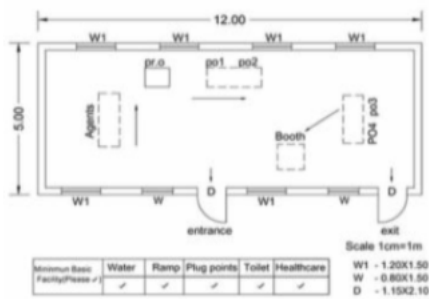

Google Map View

Polling Station Building Front View

Polling Station Front View

Cad View

Key MAP View

1 பெயர் : கோவிந்தராஜ் தந்தை பெயர் : செல்லையன் வீட்டு எண் : 1 வயது : 73 பாலினம் : ஆண் Photo is available	AEB0536581	2 பெயர் : செல்வராஜ் தந்தை பெயர் : சோமசுந்தரம் வீட்டு எண் : 1 வயது : 63 பாலினம் : ஆண் Photo is available	AEB0406496	3 பெயர் : மகேஸ்வரி பியட்ரிஸ் கணவர் பெயர் : கோவிந்தராஜ் வீட்டு எண் : 1 வயது : 56 பாலினம் : பெண் Photo is available	AEB0536599
4 பெயர் : உமாராணி கணவர் பெயர் : சுப்பிரமணியன் வீட்டு எண் : 1 வயது : 48 பாலினம் : பெண் Photo is available	AEB0897389	5 பெயர் : கிறிஸ்டி கமலா கணவர் பெயர் : ராஜமோகன் வீட்டு எண் : 1 வயது : 43 பாலினம் : பெண் Photo is available	AEB1056860	6 பெயர் : கார்த்தி தந்தை பெயர் : ராஜேந்திரன் வீட்டு எண் : 1 வயது : 42 பாலினம் : ஆண் Photo is available	AEB0406736
7 பெயர் : சரவணன் தந்தை பெயர் : செல்வராஜ் வீட்டு எண் : 1 வயது : 40 பாலினம் : ஆண் Photo is available	AEB1056787	8 பெயர் : லலிதா கணவர் பெயர் : சரவணன் வீட்டு எண் : 1 வயது : 39 பாலினம் : பெண் Photo is available	AEB1056837	9 பெயர் : வித்யா கணவர் பெயர் : லோகநாதன் வீட்டு எண் : 1A வயது : 35 பாலினம் : பெண் Photo is available	AEB0740191
10 பெயர் : குமார் தந்தை பெயர் : சேகர் வீட்டு எண் : 1/எஃப் வயது : 34 பாலினம் : ஆண் Photo is available	RAZ1853092	11 பெயர் : தனலெட்சுமி கணவர் பெயர் : கணேசன் வீட்டு எண் : 2 வயது : 68 பாலினம் : பெண் Photo is available	AEB0536805	12 பெயர் : செந்தில்குமார் தந்தை பெயர் : கணேசன் வீட்டு எண் : 2 வயது : 39 பாலினம் : ஆண் Photo is available	AEB0536813
13 பெயர் : முருகேஸ்வரி கணவர் பெயர் : செந்தில்குமார் வீட்டு எண் : 2 வயது : 38 பாலினம் : பெண் Photo is available	AEB0536821	14 பெயர் : ஹரிகிருஷ்ணா கா தந்தை பெயர் : கார்த்திகேயன் வீட்டு எண் : 2 வயது : 24 பாலினம் : ஆண் Photo is available	AEB2112969	15 பெயர் : மனிஷா கார்த்திகேயன் தந்தை பெயர் : கார்த்திகேயன் வீட்டு எண் : 2 வயது : 22 பாலினம் : பெண் Photo is available	AEB2113215
16 பெயர் : சண்முகம் தந்தை பெயர் : குருசாமி வீட்டு எண் : 2-14 வயது : 49 பாலினம் : ஆண் Photo is available	AEB0537134	17 பெயர் : நல்லதம்பி தந்தை பெயர் : வைரவசாமி வீட்டு எண் : 5 வயது : 51 பாலினம் : ஆண் Photo is available	AEB0817924	18 பெயர் : மாலினி கணவர் பெயர் : மோகன் வீட்டு எண் : 6BC வயது : 43 பாலினம் : பெண் Photo is available	AEB0406686
19 பெயர் : எலிசபத் கணவர் பெயர் : தேவாசீர்வாதம் வீட்டு எண் : 8 வயது : 85 பாலினம் : பெண் Photo is available	AEB1611847	20 பெயர் : புஷ்பராஜ்லாரன்ஸ் தந்தை பெயர் : லயனல் வீட்டு எண் : 8 வயது : 56 பாலினம் : ஆண் Photo is available	LDH3606407	21 பெயர் : வயோலா கணவர் பெயர் : புஷ்பராஜ்லாரன்ஸ் வீட்டு எண் : 8 வயது : 50 பாலினம் : பெண் Photo is available	LDH3488046
22 பெயர் : செந்தில் தந்தை பெயர் : செல்வராஜ் வீட்டு எண் : 8-163 வயது : 41 பாலினம் : ஆண் Photo is available	AEB0356113	23 பெயர் : செந்தாமரை கணவர் பெயர் : ஜெயசீலன் வீட்டு எண் : 14 வயது : 65 பாலினம் : பெண் Photo is available	AEB0994020	24 பெயர் : வேணுகோபாலன் தந்தை பெயர் : நல்லையா வீட்டு எண் : 14 வயது : 60 பாலினம் : ஆண் Photo is available	AEB0537449
25 பெயர் : சித்திரகலா கணவர் பெயர் : வேணுகோபாலன் வீட்டு எண் : 14 வயது : 54 பாலினம் : பெண் Photo is available	AEB0537431	26 பெயர் : சிவக்குமார் தந்தை பெயர் : லட்சுமணன் வீட்டு எண் : 14 வயது : 47 பாலினம் : ஆண் Photo is available	AEB0740712	27 பெயர் : சரண்யா தந்தை பெயர் : வேணுகோபாலன் வீட்டு எண் : 14 வயது : 36 பாலினம் : பெண் Photo is available	AEB0537423
28 பெயர் : ஜெயபுரீ தந்தை பெயர் : வீரமணி வீட்டு எண் : 14 வயது : 32 பாலினம் : பெண் Photo is available	AEB0798462	29 பெயர் : மதுபர்லா தந்தை பெயர் : வீரமணி வீட்டு எண் : 14 வயது : 31 பாலினம் : பெண் Photo is available	AEB0798546	30 பெயர் : ஹன்சா தந்தை பெயர் : காண்டிபன் வீட்டு எண் : 14 வயது : 31 பாலினம் : பெண் Photo is available	AEB1921634