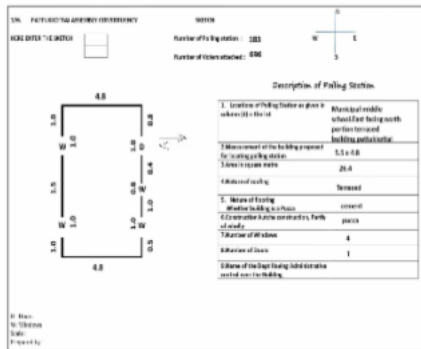

Google Map View

Polling Station Building Front View

Polling Station Front View

Cad View

Key MAP View

1 பெயர் : மகேந்திரவர்மன் தந்தை பெயர்: நாடிமுத்து வீட்டு எண் : 147-ஏ வயது : 23 பாலினம் : ஆண் Photo is available	AEB2088441	2 பெயர் : ஆனந்தி தந்தை பெயர்: வைத்தியநாதன் வீட்டு எண் : 147ஜி வயது : 27 பாலினம் : பெண் Photo is available	AEB1906601	3 பெயர் : ராஜேந்திரன் தந்தை பெயர்: ரெங்கசாமி வீட்டு எண் : 149 வயது : 57 பாலினம் : ஆண் Photo is available	AEB0288548
4 பெயர் : நீலா கணவர் பெயர்: ராஜேந்திரன் வீட்டு எண் : 149 வயது : 53 பாலினம் : பெண் Photo is available	LDH3625704	5 பெயர் : சத்யா கணவர் பெயர்: பழனிவேல் வீட்டு எண் : 149 வயது : 34 பாலினம் : பெண் Photo is available	AEB0952366	6 பெயர் : சுந்தர்ராஜன் தந்தை பெயர்: ஜெயராமன் வீட்டு எண் : 150 வயது : 63 பாலினம் : ஆண் Photo is available	AEB0070862
7 பெயர் : பரதன் தந்தை பெயர்: ராசு வீட்டு எண் : 150 வயது : 61 பாலினம் : ஆண் Photo is available	AEB0399451	8 பெயர் : வத்சலா கணவர் பெயர்: சுந்தர்ராஜன் வீட்டு எண் : 150 வயது : 59 பாலினம் : பெண் Photo is available	AEB0070870	9 பெயர் : இராஜேந்திரன் தந்தை பெயர்: பாலகிருஷ்ணன் வீட்டு எண் : 150 வயது : 59 பாலினம் : ஆண் Photo is available	AEB0070474
10 பெயர் : ராக்கு கணவர் பெயர்: வெள்ளைச்சாமி வீட்டு எண் : 150 வயது : 58 பாலினம் : பெண் Photo is available	AEB0071621	11 பெயர் : மாலதி கணவர் பெயர்: இராஜேந்திரன் வீட்டு எண் : 150 வயது : 53 பாலினம் : பெண் Photo is available	AEB0070482	12 பெயர் : நிர்மலா கணவர் பெயர்: சந்தானராஜ் வீட்டு எண் : 150 வயது : 51 பாலினம் : பெண் Photo is available	AEB0537274
13 பெயர் : சுதா கணவர் பெயர்: செல்வராஜ் வீட்டு எண் : 150 வயது : 46 பாலினம் : பெண் Photo is available	AEB0279802	14 பெயர் : சந்திரகலா தந்தை பெயர்: பிச்சை வீட்டு எண் : 150 வயது : 43 பாலினம் : பெண் Photo is available	AEB0071381	15 பெயர் : முருகேஷ் தந்தை பெயர்: ரவி வீட்டு எண் : 150 வயது : 39 பாலினம் : ஆண் Photo is available	AEB0406454
16 பெயர் : மகேஸ்வரி தந்தை பெயர்: சந்தானராஜ் வீட்டு எண் : 150 வயது : 35 பாலினம் : பெண் Photo is available	AEB0537365	17 பெயர் : பிரகாசம் தந்தை பெயர்: முருகையன் வீட்டு எண் : 150 வயது : 34 பாலினம் : ஆண் Photo is available	AEB0288886	18 பெயர் : பாலச்சந்தர் தந்தை பெயர்: சுந்தர்ராஜன் வீட்டு எண் : 150 வயது : 31 பாலினம் : ஆண் Photo is available	AEB0644351
19 பெயர் : புகழேந்தி தந்தை பெயர்: கண்ணன் வீட்டு எண் : 150 வயது : 21 பாலினம் : ஆண் Photo is available	AEB2202240	20 பெயர் : கமலாம்பிகை கணவர் பெயர்: பரதன் வீட்டு எண் : 150-2 வயது : 58 பாலினம் : பெண் Photo is available	AEB0399469	21 பெயர் : பால அமுதன் தந்தை பெயர்: பரதன் வீட்டு எண் : 150/2 வயது : 26 பாலினம் : ஆண் Photo is available	AEB2024180
22 பெயர் : இந்துமதி தந்தை பெயர்: பரதன் வீட்டு எண் : 150/2 வயது : 25 பாலினம் : பெண் Photo is available	AEB2024255	23 பெயர் : தீனா தயாளன் தந்தை பெயர்: சாக்கோ வீட்டு எண் : 150/3 வயது : 24 பாலினம் : ஆண் Photo is available	AEB2024396	24 பெயர் : செல்வராசு தந்தை பெயர்: அருணாசலம் வீட்டு எண் : 150/3ஏ வயது : 54 பாலினம் : ஆண் Photo is available	AEB0279711
25 பெயர் : உமாமகேஸ்வரி தந்தை பெயர்: செல்வராசு வீட்டு எண் : 150-3ஏ வயது : 24 பாலினம் : பெண் Photo is available	AEB1921592	26 பெயர் : அனுஷியா தந்தை பெயர்: செல்வராசு வீட்டு எண் : 150/3ஏ வயது : 22 பாலினம் : பெண் Photo is available	AEB2097335	27 பெயர் : அபிராமி தந்தை பெயர்: ரெங்கசாமி வீட்டு எண் : 150-56 வயது : 31 பாலினம் : பெண் Photo is available	AEB0740480
28 பெயர் : சுந்தரம் தாயின் பெயர்: பர்வதவர்த்தினி வீட்டு எண் : 150-A வயது : 42 பாலினம் : ஆண் Photo is available	AEB0071365	29 பெயர் : பன்னீர்செல்வம் தந்தை பெயர்: மேகநாதன் வீட்டு எண் : 150-B1 வயது : 36 பாலினம் : ஆண் Photo is available	AEB0537696	30 பெயர் : பிரதீனா தந்தை பெயர்: மேகநாதன் வீட்டு எண் : 150-B1 வயது : 33 பாலினம் : பெண் Photo is available	AEB0537688