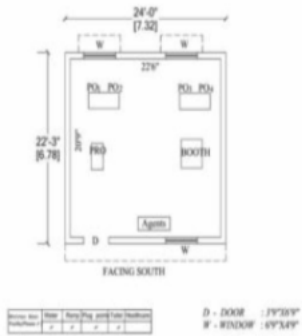

வாக்காளர் பதிவு அலுவலரின்  
கையொப்பம்

Nazri Naksha

Google Map View

Polling Station Building Front View

Polling Station Front View

Cad View

Key MAP View

|   |            |  |            |   |            |
|---|------------|--|------------|---|------------|
| 1<br>பெயர் : செல்வராணி<br>கணவர் பெயர்: பிச்சைக்கண்ணு<br>வீட்டு எண் : 1<br>வயது : 60 பாலினம் : பெண்<br>Photo is available      | AEB1614064 | 2<br>பெயர் : இஸ்மாயில்<br>தந்தை பெயர்: புகாரி<br>வீட்டு எண் : 1<br>வயது : 48 பாலினம் : ஆண்<br>Photo is available               | AEB0356618 | 3<br>பெயர் : பரக்கத்துன்னிஷா<br>கணவர் பெயர்: இஸ்மாயில்<br>வீட்டு எண் : 1<br>வயது : 45 பாலினம் : பெண்<br>Photo is available        | AEB0356626 |
| 4<br>பெயர் : சந்தனசெல்வி<br>கணவர் பெயர்: ஆரோக்கியதாஸ்<br>வீட்டு எண் : 1<br>வயது : 45 பாலினம் : பெண்<br>Photo is available     | AEB0798843 | 5<br>பெயர் : சாத்ராஜ்<br>தந்தை பெயர்: ஞானசிகாமணி<br>ஜெயராஜ்<br>வீட்டு எண் : 1<br>வயது : 40 பாலினம் : ஆண்<br>Photo is available | AEB0537811 | 6<br>பெயர் : பிரியா<br>தந்தை பெயர்: பிச்சைக்கண்ணு<br>வீட்டு எண் : 1<br>வயது : 38 பாலினம் : பெண்<br>Photo is available             | AEB0206664 |
| 7<br>பெயர் : டயானா<br>தந்தை பெயர்: மரியதாஸ்<br>வீட்டு எண் : 1<br>வயது : 28 பாலினம் : பெண்<br>Photo is available               | AEB1056977 | 8<br>பெயர் : மிஸ்டிகா<br>தந்தை பெயர்: புஷ்பராஜ்<br>வீட்டு எண் : 1<br>வயது : 24 பாலினம் : பெண்<br>Photo is available            | AEB1954460 | 9<br>பெயர் : தாமஸ்<br>தந்தை பெயர்: செல்வராஜ்<br>வீட்டு எண் : 1-2<br>வயது : 39 பாலினம் : ஆண்<br>Photo is available                 | AEB0853200 |
| 10<br>பெயர் : அருள்தாஸ்<br>தந்தை பெயர்: செபஸ்தியான்<br>வீட்டு எண் : 1-8<br>வயது : 42 பாலினம் : ஆண்<br>Photo is available      | AEB0356410 | # 11<br>பெயர் : லெனினி<br>தந்தை பெயர்: மரியதாஸ்<br>வீட்டு எண் : 1ஏ (3)<br>வயது : 39 பாலினம் : ஆண்<br>Photo is available        | AEB0071688 | 12<br>பெயர் : செந்தமிழ் செல்வி<br>தந்தை பெயர்: பிச்சைக்கண்ணு<br>வீட்டு எண் : 1A<br>வயது : 30 பாலினம் : பெண்<br>Photo is available | AEB0741066 |
| 13<br>பெயர் : அலெக்ஸ்பாண்டியன்<br>தாயின் பெயர்: செல்வராணி<br>வீட்டு எண் : 1B<br>வயது : 35 பாலினம் : ஆண்<br>Photo is available | AEB0952432 | 14<br>பெயர் : யோகேஸ்வரி<br>தந்தை பெயர்: பிச்சைக்கண்ணு<br>வீட்டு எண் : 1B<br>வயது : 35 பாலினம் : பெண்<br>Photo is available     | AEB0356261 | 15<br>பெயர் : சீதா<br>கணவர் பெயர்: ஜெய்சன்<br>வீட்டு எண் : 1B<br>வயது : 35 பாலினம் : பெண்<br>Photo is available                   | AEB0356246 |
| 16<br>பெயர் : செல்வராஜ்<br>தந்தை பெயர்: ஆரோக்கியசாமி<br>வீட்டு எண் : 1C<br>வயது : 65 பாலினம் : ஆண்<br>Photo is available      | AEB1614072 | 17<br>பெயர் : செல்வராணி<br>கணவர் பெயர்: செல்வராஜ்<br>வீட்டு எண் : 1C<br>வயது : 50 பாலினம் : பெண்<br>Photo is available         | AEB1614080 | 18<br>பெயர் : டைடல்<br>தந்தை பெயர்: செல்வராஜ்<br>வீட்டு எண் : 1C<br>வயது : 32 பாலினம் : ஆண்<br>Photo is available                 | AEB0741173 |
| 19<br>பெயர் : அமுலுமேரி<br>கணவர் பெயர்: தோமஸ்<br>வீட்டு எண் : 1E<br>வயது : 56 பாலினம் : பெண்<br>Photo is available            | AEB1614098 | 20<br>பெயர் : அருள்மேரி<br>தந்தை பெயர்: தேவசகாயம்<br>வீட்டு எண் : 1E<br>வயது : 43 பாலினம் : பெண்<br>Photo is available         | LDH3536182 | 21<br>பெயர் : உமா<br>தந்தை பெயர்: சங்கரன்<br>வீட்டு எண் : 2<br>வயது : 60 பாலினம் : பெண்<br>Photo is available                     | AEB0356584 |
| 22<br>பெயர் : மரியதாஸ்<br>தந்தை பெயர்: தேவசகாயம்<br>வீட்டு எண் : 2A<br>வயது : 66 பாலினம் : ஆண்<br>Photo is available          | AEB1614114 | 23<br>பெயர் : தங்கமணி<br>தந்தை பெயர்: மரியதாஸ்<br>வீட்டு எண் : 2A<br>வயது : 59 பாலினம் : பெண்<br>Photo is available            | AEB1614122 | 24<br>பெயர் : வில்லியான்ராஜ்<br>தந்தை பெயர்: விசுவாசம்<br>வீட்டு எண் : 2C<br>வயது : 54 பாலினம் : ஆண்<br>Photo is available        | LDH1357250 |
| 25<br>பெயர் : அமுதாமேரி<br>கணவர் பெயர்: ஸ்டீபன்ராஜ்<br>வீட்டு எண் : 2C<br>வயது : 53 பாலினம் : பெண்<br>Photo is available      | LDH1351824 | 26<br>பெயர் : அஞ்சலிதேவி<br>கணவர் பெயர்: ராஜகோபால்<br>வீட்டு எண் : 3<br>வயது : 73 பாலினம் : பெண்<br>Photo is available         | AEB0798959 | 27<br>பெயர் : சேகர்<br>தந்தை பெயர்: செபஸ்தியான்<br>வீட்டு எண் : 3C<br>வயது : 58 பாலினம் : ஆண்<br>Photo is available               | LDH1958248 |
| 28<br>பெயர் : இந்திரா<br>கணவர் பெயர்: சேகர்<br>வீட்டு எண் : 3C<br>வயது : 54 பாலினம் : பெண்<br>Photo is available              | LDH1958313 | 29<br>பெயர் : விக்டோரியா<br>கணவர் பெயர்: அந்தோணிசாமி<br>வீட்டு எண் : 3E<br>வயது : 75 பாலினம் : பெண்<br>Photo is available      | AEB1614130 | 30<br>பெயர் : பிச்சை<br>தந்தை பெயர்: அருளானந்து<br>வீட்டு எண் : 4-6<br>வயது : 77 பாலினம் : ஆண்<br>Photo is available              | LDH1248152 |