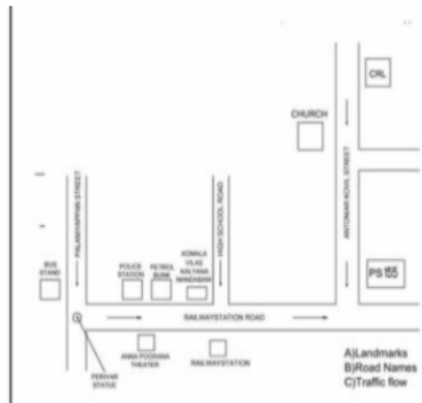

Google Map View

Polling Station Building Front View

Polling Station Front View

Cad View

Key MAP View

<p># 1</p> <p>பெயர் : பத்மராஜன் ராமசாமி தந்தை பெயர்: ராமசாமி வீட்டு எண் : 1 வயது : 66 பாலினம் : ஆண்</p> <p>Photo is available</p>	AEB0289579	<p>2</p> <p>பெயர் : ராஜன் தந்தை பெயர்: சுப்பிரமணியன் வீட்டு எண் : 1 வயது : 62 பாலினம் : ஆண்</p> <p>Photo is available</p>	AEB0538355	<p>3</p> <p>பெயர் : புஷ்பலதா கணவர் பெயர்: ராஜன் வீட்டு எண் : 1 வயது : 61 பாலினம் : பெண்</p> <p>Photo is available</p>	AEB0538348
<p>4</p> <p>பெயர் : சரவணன் தந்தை பெயர்: ராமதாஸ் வீட்டு எண் : 1 வயது : 54 பாலினம் : ஆண்</p> <p>Photo is available</p>	AEB0994566	<p>5</p> <p>பெயர் : ஹரிபுளிசா கணவர் பெயர்: முகமது அலி வீட்டு எண் : 1 வயது : 53 பாலினம் : பெண்</p> <p>Photo is available</p>	AEB0853424	<p>6</p> <p>பெயர் : சமதி கணவர் பெயர்: சோமசுந்தரம் வீட்டு எண் : 1 வயது : 52 பாலினம் : பெண்</p> <p>Photo is available</p>	AEB0410340
<p>7</p> <p>பெயர் : ரியாஜ் அகம்மது தந்தை பெயர்: அப்துல் அஜீஸ் வீட்டு எண் : 1 வயது : 36 பாலினம் : ஆண்</p> <p>Photo is available</p>	AEB0073817	<p>8</p> <p>பெயர் : சிந்துஜா தந்தை பெயர்: நாகராஜன் வீட்டு எண் : 1 வயது : 36 பாலினம் : ஆண்</p> <p>Photo is available</p>	AEB1057264	<p>9</p> <p>பெயர் : அபிராமி தந்தை பெயர்: சோமசுந்தரம் வீட்டு எண் : 1 வயது : 35 பாலினம் : பெண்</p> <p>Photo is available</p>	AEB0410332
<p>10</p> <p>பெயர் : அப்துல் மாலிக் தந்தை பெயர்: முகமது அலி வீட்டு எண் : 1 வயது : 30 பாலினம் : ஆண்</p> <p>Photo is available</p>	AEB0853390	<p>11</p> <p>பெயர் : முபினா தந்தை பெயர்: அப்துல் மஜீத் வீட்டு எண் : 1 வயது : 30 பாலினம் : பெண்</p> <p>Photo is available</p>	AEB0799049	<p>12</p> <p>பெயர் : மணிவண்ணன் தந்தை பெயர்: வடிவேலு வீட்டு எண் : 1 வயது : 29 பாலினம் : ஆண்</p> <p>Photo is available</p>	AEB0994681
<p>13</p> <p>பெயர் : அழகிரிசாமி இதரர் பெயர்: தமிழ்செல்வி வீட்டு எண் : 1/4 வயது : 73 பாலினம் : ஆண்</p> <p>Photo is available</p>	AEB1188077	<p>14</p> <p>பெயர் : நஜ்முன் நிஷா கணவர் பெயர்: அப்துர் ரஹ்மான் வீட்டு எண் : 1/84D-1 வயது : 33 பாலினம் : பெண்</p> <p>Photo is available</p>	AEB0539122	<p>15</p> <p>பெயர் : அப்துர் ரஹ்மான் தந்தை பெயர்: அப்துல் அஜீஸ் வீட்டு எண் : 1/84-1e-1 வயது : 41 பாலினம் : ஆண்</p> <p>Photo is available</p>	AEB0073486
<p>16</p> <p>பெயர் : அரவிந்த் கணவர் பெயர்: கண்ணதாசன் வீட்டு எண் : 1/1 வயது : 48 பாலினம் : பெண்</p> <p>Photo is available</p>	AEB2051027	<p>17</p> <p>பெயர் : கண்ணதாசன் தந்தை பெயர்: தெட்சிணாமூர்த்தி வீட்டு எண் : 1/1 வயது : 48 பாலினம் : ஆண்</p> <p>Photo is available</p>	AEB2051050	<p>18</p> <p>பெயர் : திவ்யா தந்தை பெயர்: கண்ணதாசன் வீட்டு எண் : 1/1 வயது : 25 பாலினம் : பெண்</p> <p>Photo is available</p>	AEB2051134
<p>19</p> <p>பெயர் : சண்முக மூர்த்தி தந்தை பெயர்: கண்ணதாசன் வீட்டு எண் : 1-1 வயது : 23 பாலினம் : ஆண்</p> <p>Photo is available</p>	AEB2051175	<p>20</p> <p>பெயர் : கோயில்மணி தந்தை பெயர்: மகாராஜன் வீட்டு எண் : 2-1 வயது : 52 பாலினம் : ஆண்</p> <p>Photo is available</p>	LDH2480168	<p>21</p> <p>பெயர் : மெர்லி கணவர் பெயர்: கோயில்மணி வீட்டு எண் : 2-1 வயது : 47 பாலினம் : பெண்</p> <p>Photo is available</p>	LDH2482875
<p>22</p> <p>பெயர் : ராஜேஸ்வரி கணவர் பெயர்: பாலசுப்பிரமணியன் வீட்டு எண் : 2-5 வயது : 74 பாலினம் : பெண்</p> <p>Photo is available</p>	AEB0645010	<p>23</p> <p>பெயர் : புனிதவள்ளி கணவர் பெயர்: வீரசேகர் வீட்டு எண் : 2/6 வயது : 43 பாலினம் : பெண்</p> <p>Photo is available</p>	AEB1911205	<p>24</p> <p>பெயர் : நாகரெத்தினம் கணவர் பெயர்: நடேசன் வீட்டு எண் : 2-7 வயது : 81 பாலினம் : பெண்</p> <p>Photo is available</p>	AEB0290460
<p>25</p> <p>பெயர் : சண்முகம் தந்தை பெயர்: நடேசன் வீட்டு எண் : 2/7 வயது : 56 பாலினம் : ஆண்</p> <p>Photo is available</p>	AEB0207076	<p>26</p> <p>பெயர் : சரோஜா கணவர் பெயர்: சண்முகம் வீட்டு எண் : 2-7 வயது : 48 பாலினம் : பெண்</p> <p>Photo is available</p>	AEB0290478	<p>27</p> <p>பெயர் : கலா கணவர் பெயர்: சண்முகம் வீட்டு எண் : 2/7 வயது : 48 பாலினம் : பெண்</p> <p>Photo is available</p>	AEB0207068
<p>28</p> <p>பெயர் : அரவிந்த் தந்தை பெயர்: சிங்காரவேலு வீட்டு எண் : 2-12 வயது : 30 பாலினம் : ஆண்</p> <p>Photo is available</p>	AEB0741546	<p>29</p> <p>பெயர் : நாகராஜன் தந்தை பெயர்: கண்ணன் வீட்டு எண் : 2/14 வயது : 41 பாலினம் : ஆண்</p> <p>Photo is available</p>	GKS3398583	<p>30</p> <p>பெயர் : பிரமித் கணவர் பெயர்: நாகராஜன் வீட்டு எண் : 2/14 வயது : 37 பாலினம் : பெண்</p> <p>Photo is available</p>	AEB2067197