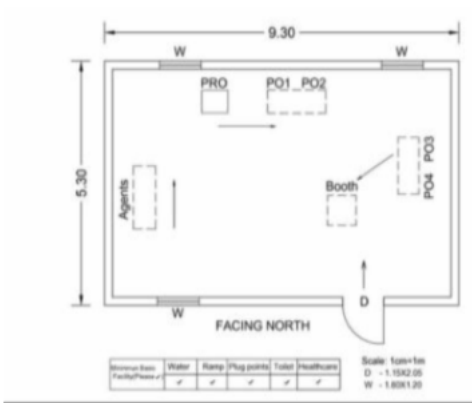

Google Map View

Polling Station Building Front View

Polling Station Front View

Cad View

Key MAP View

<p># 1</p> <p>பெயர் : பத்மராஜன் ராமசாமி தந்தை பெயர்: ராமசாமி வீட்டு எண் : 1 வயது : 66 பாலினம் : ஆண்</p> <p>Photo is available</p>	AEB0289579	<p>2</p> <p>பெயர் : ராஜன் தந்தை பெயர்: சுப்பிரமணியன் வீட்டு எண் : 1 வயது : 62 பாலினம் : ஆண்</p> <p>Photo is available</p>	AEB0538355	<p>3</p> <p>பெயர் : புஷ்பலதா கணவர் பெயர்: ராஜன் வீட்டு எண் : 1 வயது : 61 பாலினம் : பெண்</p> <p>Photo is available</p>	AEB0538348
<p>4</p> <p>பெயர் : சரவணன் தந்தை பெயர்: ராமதாஸ் வீட்டு எண் : 1 வயது : 54 பாலினம் : ஆண்</p> <p>Photo is available</p>	AEB0994566	<p>5</p> <p>பெயர் : ஹரிபுளிசா கணவர் பெயர்: முகமது அலி வீட்டு எண் : 1 வயது : 53 பாலினம் : பெண்</p> <p>Photo is available</p>	AEB0853424	<p>6</p> <p>பெயர் : சமதி கணவர் பெயர்: சோமசுந்தரம் வீட்டு எண் : 1 வயது : 52 பாலினம் : பெண்</p> <p>Photo is available</p>	AEB0410340
<p>7</p> <p>பெயர் : ரியாஜ் அகம்மது தந்தை பெயர்: அப்துல் அஜீஸ் வீட்டு எண் : 1 வயது : 36 பாலினம் : ஆண்</p> <p>Photo is available</p>	AEB0073817	<p>8</p> <p>பெயர் : சிந்துஜா தந்தை பெயர்: நாகராஜன் வீட்டு எண் : 1 வயது : 36 பாலினம் : ஆண்</p> <p>Photo is available</p>	AEB1057264	<p>9</p> <p>பெயர் : அபிராமி தந்தை பெயர்: சோமசுந்தரம் வீட்டு எண் : 1 வயது : 35 பாலினம் : பெண்</p> <p>Photo is available</p>	AEB0410332
<p>10</p> <p>பெயர் : அப்துல் மாலிக் தந்தை பெயர்: முகமது அலி வீட்டு எண் : 1 வயது : 30 பாலினம் : ஆண்</p> <p>Photo is available</p>	AEB0853390	<p>11</p> <p>பெயர் : முபினா தந்தை பெயர்: அப்துல் மஜீத் வீட்டு எண் : 1 வயது : 30 பாலினம் : பெண்</p> <p>Photo is available</p>	AEB0799049	<p>12</p> <p>பெயர் : மணிவண்ணன் தந்தை பெயர்: வடிவேலு வீட்டு எண் : 1 வயது : 29 பாலினம் : ஆண்</p> <p>Photo is available</p>	AEB0994681
<p>13</p> <p>பெயர் : அழகிரிசாமி இதரர் பெயர்: தமிழ்செல்வி வீட்டு எண் : 1/4 வயது : 73 பாலினம் : ஆண்</p> <p>Photo is available</p>	AEB1188077	<p>14</p> <p>பெயர் : நஜ்முன் நிஷா கணவர் பெயர்: அப்துர் ரஹ்மான் வீட்டு எண் : 1/84D-1 வயது : 33 பாலினம் : பெண்</p> <p>Photo is available</p>	AEB0539122	<p>15</p> <p>பெயர் : அப்துர் ரஹ்மான் தந்தை பெயர்: அப்துல் அஜீஸ் வீட்டு எண் : 1/84-1e-1 வயது : 41 பாலினம் : ஆண்</p> <p>Photo is available</p>	AEB0073486
<p>16</p> <p>பெயர் : அரவிந்த் கணவர் பெயர்: கண்ணதாசன் வீட்டு எண் : 1/1 வயது : 48 பாலினம் : பெண்</p> <p>Photo is available</p>	AEB2051027	<p>17</p> <p>பெயர் : கண்ணதாசன் தந்தை பெயர்: தெட்சிணாமூர்த்தி வீட்டு எண் : 1/1 வயது : 48 பாலினம் : ஆண்</p> <p>Photo is available</p>	AEB2051050	<p>18</p> <p>பெயர் : திவ்யா தந்தை பெயர்: கண்ணதாசன் வீட்டு எண் : 1/1 வயது : 25 பாலினம் : பெண்</p> <p>Photo is available</p>	AEB2051134
<p>19</p> <p>பெயர் : சண்முக மூர்த்தி தந்தை பெயர்: கண்ணதாசன் வீட்டு எண் : 1-1 வயது : 23 பாலினம் : ஆண்</p> <p>Photo is available</p>	AEB2051175	<p>20</p> <p>பெயர் : கோயில்மணி தந்தை பெயர்: மகாராஜன் வீட்டு எண் : 2-1 வயது : 52 பாலினம் : ஆண்</p> <p>Photo is available</p>	LDH2480168	<p>21</p> <p>பெயர் : மெர்லி கணவர் பெயர்: கோயில்மணி வீட்டு எண் : 2-1 வயது : 47 பாலினம் : பெண்</p> <p>Photo is available</p>	LDH2482875
<p>22</p> <p>பெயர் : ராஜேஸ்வரி கணவர் பெயர்: பாலசுப்பிரமணியன் வீட்டு எண் : 2-5 வயது : 74 பாலினம் : பெண்</p> <p>Photo is available</p>	AEB0645010	<p>23</p> <p>பெயர் : புனிதவள்ளி கணவர் பெயர்: வீரசேகர் வீட்டு எண் : 2/6 வயது : 43 பாலினம் : பெண்</p> <p>Photo is available</p>	AEB1911205	<p>24</p> <p>பெயர் : நாகரெத்தினம் கணவர் பெயர்: நடேசன் வீட்டு எண் : 2-7 வயது : 81 பாலினம் : பெண்</p> <p>Photo is available</p>	AEB0290460
<p>25</p> <p>பெயர் : சண்முகம் தந்தை பெயர்: நடேசன் வீட்டு எண் : 2/7 வயது : 56 பாலினம் : ஆண்</p> <p>Photo is available</p>	AEB0207076	<p>26</p> <p>பெயர் : சரோஜா கணவர் பெயர்: சண்முகம் வீட்டு எண் : 2-7 வயது : 48 பாலினம் : பெண்</p> <p>Photo is available</p>	AEB0290478	<p>27</p> <p>பெயர் : கலா கணவர் பெயர்: சண்முகம் வீட்டு எண் : 2/7 வயது : 48 பாலினம் : பெண்</p> <p>Photo is available</p>	AEB0207068
<p>28</p> <p>பெயர் : அரவிந்த் தந்தை பெயர்: சிங்காரவேலு வீட்டு எண் : 2-12 வயது : 30 பாலினம் : ஆண்</p> <p>Photo is available</p>	AEB0741546	<p>29</p> <p>பெயர் : நாகராஜன் தந்தை பெயர்: கண்ணன் வீட்டு எண் : 2/14 வயது : 41 பாலினம் : ஆண்</p> <p>Photo is available</p>	GKS3398583	<p>30</p> <p>பெயர் : பிரமித் கணவர் பெயர்: நாகராஜன் வீட்டு எண் : 2/14 வயது : 37 பாலினம் : பெண்</p> <p>Photo is available</p>	AEB2067197