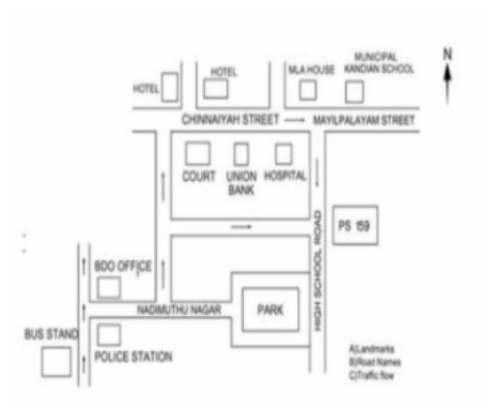

Key MAP View