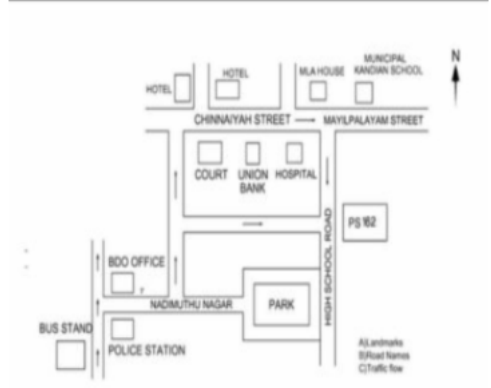

Key MAP View