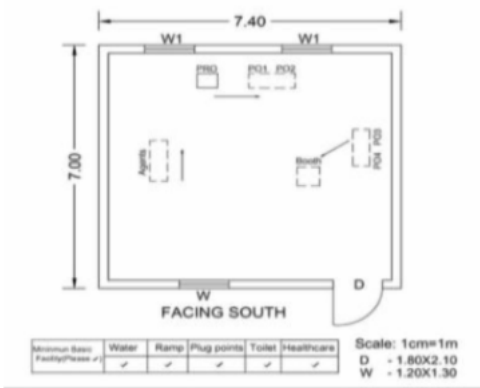

Google Map View

Polling Station Building Front View

Polling Station Front View

Cad View

Key MAP View

1 பெயர் : காமராஜ் தந்தை பெயர்: தங்கையன் வீட்டு எண் : 1 வயது : 57 பாலினம் : ஆண்	AEB0899294 Photo is available	2 பெயர் : சலீம் தந்தை பெயர்: அப்பாஸ் வீட்டு எண் : 01 வயது : 56 பாலினம் : ஆண்	AEB2069177 Photo is available	3 பெயர் : சித்ரா கணவர் பெயர்: சலீம் வீட்டு எண் : 01 வயது : 53 பாலினம் : பெண்	AEB2069078 Photo is available
4 பெயர் : ராஜம் கணவர் பெயர்: காமராஜ் வீட்டு எண் : 1 வயது : 51 பாலினம் : பெண்	AEB0292193 Photo is available	5 பெயர் : ராமகிருஷ்ணன் தந்தை பெயர்: சொக்கலிங்கம் வீட்டு எண் : 1 வயது : 37 பாலினம் : ஆண்	AEB0150698 Photo is available	6 பெயர் : மகேந்திரன் தந்தை பெயர்: காமராஜ் வீட்டு எண் : 1 வயது : 36 பாலினம் : ஆண்	AEB0292524 Photo is available
7 பெயர் : மணிகண்டன் ஜெயகாந்தன் தந்தை பெயர்: ஜெயகாந்தன் வீட்டு எண் : 1/3 வயது : 27 பாலினம் : ஆண்	AEB2238657 Photo is available	8 பெயர் : பாஸ்கர் தந்தை பெயர்: சண்முகம் வீட்டு எண் : 1-12-12 வயது : 61 பாலினம் : ஆண்	LDH3612421 Photo is available	9 பெயர் : பால்சாமி தந்தை பெயர்: ராமன் வீட்டு எண் : 1-82 வயது : 51 பாலினம் : ஆண்	AEB1656719 Photo is available
10 பெயர் : ஆயிஷா கணவர் பெயர்: இஸ்மாயில் வீட்டு எண் : 2 வயது : 64 பாலினம் : பெண்	AEB0292490 Photo is available	11 பெயர் : பிரபு தந்தை பெயர்: கண்ணன் வீட்டு எண் : 2 வயது : 27 பாலினம் : ஆண்	AEB2166551 Photo is available	12 பெயர் : ராதிகா கணவர் பெயர்: சங்கர் வீட்டு எண் : 2பி வயது : 35 பாலினம் : பெண்	AEB2175602 Photo is available
13 பெயர் : செல்வராஜ் தந்தை பெயர்: பொட்டையன் வீட்டு எண் : 3A வயது : 63 பாலினம் : ஆண்	AEB0541821 Photo is available	14 பெயர் : சரோஜா கணவர் பெயர்: செல்வராஜ் வீட்டு எண் : 3A வயது : 56 பாலினம் : பெண்	AEB0541805 Photo is available	15 பெயர் : நாடிமுத்து தந்தை பெயர்: செல்வராஜ் வீட்டு எண் : 3A வயது : 38 பாலினம் : ஆண்	AEB0541813 Photo is available
16 பெயர் : லெட்சுமி தந்தை பெயர்: பாண்டி வீட்டு எண் : 4 வயது : 70 பாலினம் : பெண்	AEB0292292 Photo is available	17 பெயர் : குருசாமி தந்தை பெயர்: செல்லபாண்டி வீட்டு எண் : 4 வயது : 49 பாலினம் : ஆண்	AEB0292458 Photo is available	18 பெயர் : முத்துமாரி கணவர் பெயர்: குருசாமி வீட்டு எண் : 4 வயது : 46 பாலினம் : பெண்	AEB0292607 Photo is available
19 பெயர் : ஈஸ்வரி சுரேஷ்குமார் தந்தை பெயர்: சுரேஷ்குமார் வீட்டு எண் : 5 வயது : 23 பாலினம் : பெண்	RVJ2704278 Photo is available	20 பெயர் : மாரியப்பன் தந்தை பெயர்: நடராஜன் வீட்டு எண் : 6-B வயது : 70 பாலினம் : ஆண்	AEB0292383 Photo is available	21 பெயர் : அஞ்சம்மாள் கணவர் பெயர்: மாரியப்பன் வீட்டு எண் : 6-B வயது : 69 பாலினம் : பெண்	AEB0292623 Photo is available
22 பெயர் : பிரபாகரன் தந்தை பெயர்: சிவானந்தம் வீட்டு எண் : 7 வயது : 37 பாலினம் : ஆண்	AEB0542530 Photo is available	23 பெயர் : ராஜா தம்பி தந்தை பெயர்: சின்னதம்பி வீட்டு எண் : 7 வயது : 35 பாலினம் : ஆண்	AEB0292078 Photo is available	24 பெயர் : தேவி கணவர் பெயர்: முருகன் வீட்டு எண் : 8 வயது : 46 பாலினம் : பெண்	LDH1960947 Photo is available
25 பெயர் : நாடியம்மாள் கணவர் பெயர்: வெள்ளைச்சாமி வீட்டு எண் : 8 வயது : 46 பாலினம் : பெண்	AEB0647495 Photo is available	26 பெயர் : செல்லபாண்டி தந்தை பெயர்: வெள்ளைச்சாமி வீட்டு எண் : 8 வயது : 31 பாலினம் : ஆண்	AEB0899278 Photo is available	27 பெயர் : வீரம்மாள் தாயின் பெயர்: மீனாட்சி வீட்டு எண் : 11 வயது : 56 பாலினம் : பெண்	LDH1258185 Photo is available
28 பெயர் : முருகேஷ் தந்தை பெயர்: வீரப்பன் வீட்டு எண் : 11 வயது : 46 பாலினம் : ஆண்	LDH1327873 Photo is available	29 பெயர் : உஷா கணவர் பெயர்: முருகேஷ் வீட்டு எண் : 11 வயது : 44 பாலினம் : பெண்	LDH1965599 Photo is available	30 பெயர் : பாத்திமா கணவர் பெயர்: சிலம்பரசன் வீட்டு எண் : 11 வயது : 26 பாலினம் : பெண்	AEB2175610 Photo is available