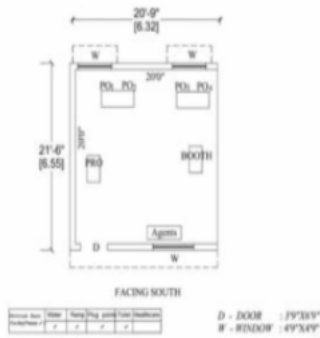

Google Map View

Polling Station Building Front View

Polling Station Front View

Cad View

Key MAP View

1 பெயர் : கதிர்வேல் தந்தை பெயர்: கிருஷ்ணசாமி வீட்டு எண் : 1 வயது : 69 பாலினம் : ஆண் Photo is available	AEB0855619	2 பெயர் : ராஜலெட்சுமி கணவர் பெயர்: கதிர்வேல் வீட்டு எண் : 1 வயது : 69 பாலினம் : பெண் Photo is available	AEB0855627	3 பெயர் : லெட்சுமி கணவர் பெயர்: மணிதேவர் வீட்டு எண் : 1 வயது : 45 பாலினம் : பெண் Photo is available	AEB0995985
4 பெயர் : கார்த்திகா தந்தை பெயர்: சண்முக மூர்த்தி வீட்டு எண் : 1 வயது : 25 பாலினம் : பெண் Photo is available	AEB2052058	5 பெயர் : செல்வம் தந்தை பெயர்: வீரையன் வீட்டு எண் : 4 வயது : 53 பாலினம் : ஆண் Photo is available	AEB1087931	6 பெயர் : ராணி கணவர் பெயர்: செல்வம் வீட்டு எண் : 4 வயது : 51 பாலினம் : பெண் Photo is available	AEB1087980
7 பெயர் : முகேஷ் செந்தில்குமார் தந்தை பெயர்: செந்தில்குமார் வீட்டு எண் : 05 வயது : 25 பாலினம் : ஆண் Photo is available	AEB2072171	8 பெயர் : பர்சிதா ரிஸ்வானா கணவர் பெயர்: ஜாபிர் கான் வீட்டு எண் : 5/2 வயது : 26 பாலினம் : பெண் Photo is available	AEB2167187	9 பெயர் : கற்பகவள்ளி கணவர் பெயர்: செந்தில்குமார் வீட்டு எண் : 8 வயது : 44 பாலினம் : பெண் Photo is available	AEB1059864
10 பெயர் : ரவிகுமார் தந்தை பெயர்: முத்து வீட்டு எண் : 8a வயது : 30 பாலினம் : ஆண் Photo is available	AEB0995894	11 பெயர் : ஆகாஷ் தந்தை பெயர்: சங்கரகணேஷ் வீட்டு எண் : 12 வயது : 22 பாலினம் : ஆண் Photo is available	AEB2143139	12 பெயர் : கல்யாணி கணவர் பெயர்: கருப்பையன் வீட்டு எண் : 12ஏ வயது : 46 பாலினம் : பெண் Photo is available	LDH1941194
13 பெயர் : யுவஸ்ரீ தந்தை பெயர்: முருகன் வீட்டு எண் : 13 வயது : 22 பாலினம் : பெண் Photo is available	AEB2137370	14 பெயர் : சர்மிளா முகமது சலீம் ஹான் தந்தை பெயர்: ஆதிஸ்வரன் வீட்டு எண் : 14, எம்ஜீஆர் நகர் வயது : 35 பாலினம் : பெண் Photo is available	AEB0170266	15 பெயர் : அப்துல்ரஹ்மான் தந்தை பெயர்: சையது முகமது வீட்டு எண் : 17 வயது : 61 பாலினம் : ஆண் Photo is available	LDH1256734
16 பெயர் : ரகுமான்மீலி கணவர் பெயர்: அப்துல்ரஹ்மான் வீட்டு எண் : 17 (3) வயது : 58 பாலினம் : பெண் Photo is available	LDH1260900	17 பெயர் : ரியாஸ் தந்தை பெயர்: அப்துல்ரஹ்மான் வீட்டு எண் : 17 (3) வயது : 36 பாலினம் : ஆண் Photo is available	AEB2164838	18 பெயர் : சிவக்குமார் தந்தை பெயர்: பிச்சை முத்து வீட்டு எண் : 18 வயது : 50 பாலினம் : ஆண் Photo is available	AEB0995936
19 பெயர் : வேதவல்லி கணவர் பெயர்: பால குரு வீட்டு எண் : 21/31 வயது : 60 பாலினம் : பெண் Photo is available	AEB2137362	20 பெயர் : சுதன்ராஜ் தந்தை பெயர்: ராஜேந்திரன் வீட்டு எண் : 24/88 வயது : 25 பாலினம் : ஆண் Photo is available	AEB2025591	# 21 பெயர் : முஹமது பயாஸ் சி தந்தை பெயர்: சிராஜீதீன் வீட்டு எண் : 26/88எ வயது : 21 பாலினம் : ஆண் Photo is available	AEB2143121
22 பெயர் : மீனாட்சி தாயின் பெயர்: பாக்கியம் வீட்டு எண் : 29 வயது : 27 பாலினம் : பெண் Photo is available	AEB2025542	23 பெயர் : சுகன்யா தாயின் பெயர்: பாக்கியம் வீட்டு எண் : 29 வயது : 26 பாலினம் : பெண் Photo is available	AEB2025492	24 பெயர் : ஆதீல் உசேன் தந்தை பெயர்: சேட் முகமது வீட்டு எண் : 29/39-2 வயது : 22 பாலினம் : ஆண் Photo is available	AEB2143170
25 பெயர் : அபிநயா தந்தை பெயர்: செந்தில்குமார் வீட்டு எண் : 31 வயது : 22 பாலினம் : பெண் Photo is available	AEB2186815	26 பெயர் : நித்தியா கணவர் பெயர்: நாடிமுத்து வீட்டு எண் : 31/21 வயது : 30 பாலினம் : பெண் Photo is available	AEB1115336	27 பெயர் : டெனிஷா லீனா பி தந்தை பெயர்: ஃபிரான்சிஸ் கே வீட்டு எண் : 33 வயது : 20 பாலினம் : பெண் Photo is available	AEB2256188
28 பெயர் : கனகா கணவர் பெயர்: சந்திரசேகரன் வீட்டு எண் : 33ஏ வயது : 30 பாலினம் : பெண் Photo is available	AEB1194117	29 பெயர் : சந்திரசேகரன் தந்தை பெயர்: ராமன் வீட்டு எண் : 33-a வயது : 50 பாலினம் : ஆண் Photo is available	AEB0855718	30 பெயர் : புனிதன் ஜெயராஜ் தந்தை பெயர்: மைக்கேல் ராஜ் வீட்டு எண் : 36 வயது : 24 பாலினம் : ஆண் Photo is available	AEB1909860