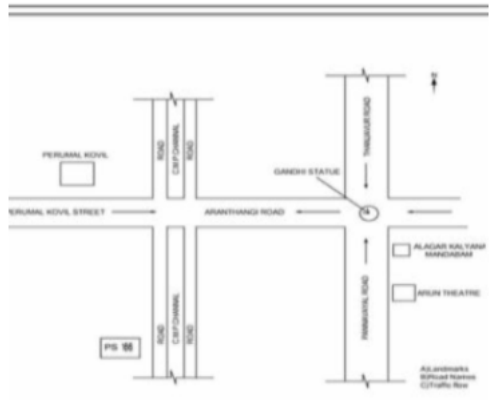

Google Map View

Polling Station Building Front View

Polling Station Front View

Cad View

Key MAP View

1 பெயர் : அசோக் தந்தை பெயர் : கணேசன் வீட்டு எண் : 0 வயது : 38 பாலினம் : ஆண் Photo is available	AEB1190438	2 பெயர் : முருகேஸ்வரி கணவர் பெயர் : அடைக்கலம் வீட்டு எண் : 0 வயது : 38 பாலினம் : பெண் Photo is available	AEB1190545	3 பெயர் : புவனேஸ்வரி கணவர் பெயர் : அசோக் வீட்டு எண் : 0 வயது : 35 பாலினம் : பெண் Photo is available	AEB1190420
4 பெயர் : இங்கர்சால் தந்தை பெயர் : சேகர் வீட்டு எண் : 0 வயது : 24 பாலினம் : ஆண் Photo is available	AEB2112035	5 பெயர் : கலா கணவர் பெயர் : ராஜகோபால் வீட்டு எண் : 1 வயது : 63 பாலினம் : பெண் Photo is available	AEB0856781	6 பெயர் : அரிச்சந்திரன் தந்தை பெயர் : குழந்தைவேல் வீட்டு எண் : 1 வயது : 54 பாலினம் : ஆண் Photo is available	AEB0544759
7 பெயர் : சித்ரா கணவர் பெயர் : அரிச்சந்திரன் வீட்டு எண் : 1 வயது : 53 பாலினம் : பெண் Photo is available	AEB0544791	8 பெயர் : கவிதா கணவர் பெயர் : பழனிவேல் வீட்டு எண் : 1 வயது : 48 பாலினம் : பெண் Photo is available	AEB0856484	9 பெயர் : நிர்மலா கணவர் பெயர் : ஜெயராமன் வீட்டு எண் : 1 வயது : 47 பாலினம் : பெண் Photo is available	AEB0996702
10 பெயர் : ராமசந்திரன் தந்தை பெயர் : ஜெயபால் வீட்டு எண் : 1 வயது : 46 பாலினம் : ஆண் Photo is available	AEB0293787	11 பெயர் : மலர்கொடி கணவர் பெயர் : செல்வராசு வீட்டு எண் : 1 வயது : 46 பாலினம் : பெண் Photo is available	AEB2090801	12 பெயர் : ரமேஷ் தந்தை பெயர் : ராஜகோபால் வீட்டு எண் : 1 வயது : 43 பாலினம் : ஆண் Photo is available	AEB0856773
13 பெயர் : காளியம்மாள் கணவர் பெயர் : சங்கர் வீட்டு எண் : 1 வயது : 42 பாலினம் : பெண் Photo is available	AEB0544049	14 பெயர் : கவிதா கணவர் பெயர் : செல்வராஜ் வீட்டு எண் : 1 வயது : 40 பாலினம் : பெண் Photo is available	AEB0293795	15 பெயர் : ராஜகுமாரி கணவர் பெயர் : ரமேஷ் வீட்டு எண் : 1 வயது : 36 பாலினம் : பெண் Photo is available	AEB0856765
16 பெயர் : முருகேசன் தந்தை பெயர் : சண்முகம் வீட்டு எண் : 1 வயது : 36 பாலினம் : ஆண் Photo is available	AEB0802140	17 பெயர் : மகேஸ்வரி தந்தை பெயர் : வேலயுதம் வீட்டு எண் : 1 வயது : 34 பாலினம் : பெண் Photo is available	AEB0899716	18 பெயர் : விக்னேஷ் தந்தை பெயர் : செல்வராஜ் வீட்டு எண் : 1 வயது : 33 பாலினம் : ஆண் Photo is available	AEB0745240
19 பெயர் : ராம்குமார் தந்தை பெயர் : திருநாவுக்கரசு வீட்டு எண் : 1 வயது : 32 பாலினம் : ஆண் Photo is available	AEB0856328	20 பெயர் : பான்டிவேல் தந்தை பெயர் : சண்முகம் வீட்டு எண் : 1 வயது : 31 பாலினம் : ஆண் Photo is available	AEB0856823	21 பெயர் : நந்தினி தந்தை பெயர் : செல்வராஜ் வீட்டு எண் : 1 வயது : 31 பாலினம் : பெண் Photo is available	AEB0745224
22 பெயர் : மோகன் தந்தை பெயர் : மகாலிங்கம் வீட்டு எண் : 1 வயது : 31 பாலினம் : ஆண் Photo is available	AEB2090769	23 பெயர் : திவ்யா தந்தை பெயர் : மகாலிங்கம் வீட்டு எண் : 1 வயது : 30 பாலினம் : பெண் Photo is available	AEB2090777	24 பெயர் : ஆர்த்திகா தந்தை பெயர் : திருநாவுக்கரசு வீட்டு எண் : 1 வயது : 29 பாலினம் : பெண் Photo is available	AEB0856336
25 பெயர் : செல்வகுமார் தந்தை பெயர் : மாரிமுத்து வீட்டு எண் : 1 வயது : 28 பாலினம் : ஆண் Photo is available	AEB0996686	26 பெயர் : நந்தினி தந்தை பெயர் : நாடிமுத்து வீட்டு எண் : 1 வயது : 25 பாலினம் : பெண் Photo is available	AEB1915552	27 பெயர் : கணேஷ் தந்தை பெயர் : கோவிந்தராஜ் வீட்டு எண் : 1 வயது : 25 பாலினம் : ஆண் Photo is available	AEB1915974
28 பெயர் : கார்த்திகா தந்தை பெயர் : செல்வத்துரை வீட்டு எண் : 1 வயது : 25 பாலினம் : பெண் Photo is available	AEB2090645	29 பெயர் : ரேணுகா தந்தை பெயர் : செல்வத்துரை வீட்டு எண் : 1 வயது : 23 பாலினம் : ஆண் Photo is available	AEB2090629	30 பெயர் : தீபா தந்தை பெயர் : மகாலிங்கம் வீட்டு எண் : 1 வயது : 22 பாலினம் : பெண் Photo is available	AEB2107308