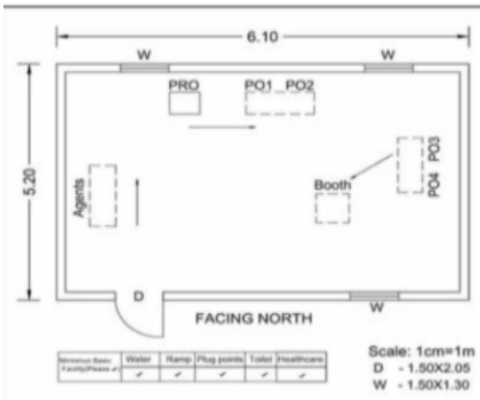

Google Map View

Polling Station Building Front View

Polling Station Front View

Cad View

Key MAP View

1 பெயர் : அசோக் தந்தை பெயர் : கணேசன் வீட்டு எண் : 0 வயது : 38 பாலினம் : ஆண் Photo is available	AEB1190438	2 பெயர் : முருகேஸ்வரி கணவர் பெயர் : அடைக்கலம் வீட்டு எண் : 0 வயது : 38 பாலினம் : பெண் Photo is available	AEB1190545	3 பெயர் : புவனேஸ்வரி கணவர் பெயர் : அசோக் வீட்டு எண் : 0 வயது : 35 பாலினம் : பெண் Photo is available	AEB1190420
4 பெயர் : இங்கர்சால் தந்தை பெயர் : சேகர் வீட்டு எண் : 0 வயது : 24 பாலினம் : ஆண் Photo is available	AEB2112035	5 பெயர் : கலா கணவர் பெயர் : ராஜகோபால் வீட்டு எண் : 1 வயது : 63 பாலினம் : பெண் Photo is available	AEB0856781	6 பெயர் : அரிச்சந்திரன் தந்தை பெயர் : குழந்தைவேல் வீட்டு எண் : 1 வயது : 54 பாலினம் : ஆண் Photo is available	AEB0544759
7 பெயர் : சித்ரா கணவர் பெயர் : அரிச்சந்திரன் வீட்டு எண் : 1 வயது : 53 பாலினம் : பெண் Photo is available	AEB0544791	8 பெயர் : கவிதா கணவர் பெயர் : பழனிவேல் வீட்டு எண் : 1 வயது : 48 பாலினம் : பெண் Photo is available	AEB0856484	9 பெயர் : நிர்மலா கணவர் பெயர் : ஜெயராமன் வீட்டு எண் : 1 வயது : 47 பாலினம் : பெண் Photo is available	AEB0996702
10 பெயர் : ராமசந்திரன் தந்தை பெயர் : ஜெயபால் வீட்டு எண் : 1 வயது : 46 பாலினம் : ஆண் Photo is available	AEB0293787	11 பெயர் : மலர்கொடி கணவர் பெயர் : செல்வராசு வீட்டு எண் : 1 வயது : 46 பாலினம் : பெண் Photo is available	AEB2090801	12 பெயர் : ரமேஷ் தந்தை பெயர் : ராஜகோபால் வீட்டு எண் : 1 வயது : 43 பாலினம் : ஆண் Photo is available	AEB0856773
13 பெயர் : காளியம்மாள் கணவர் பெயர் : சங்கர் வீட்டு எண் : 1 வயது : 42 பாலினம் : பெண் Photo is available	AEB0544049	14 பெயர் : கவிதா கணவர் பெயர் : செல்வராஜ் வீட்டு எண் : 1 வயது : 40 பாலினம் : பெண் Photo is available	AEB0293795	15 பெயர் : ராஜகுமாரி கணவர் பெயர் : ரமேஷ் வீட்டு எண் : 1 வயது : 36 பாலினம் : பெண் Photo is available	AEB0856765
16 பெயர் : முருகேசன் தந்தை பெயர் : சண்முகம் வீட்டு எண் : 1 வயது : 36 பாலினம் : ஆண் Photo is available	AEB0802140	17 பெயர் : மகேஸ்வரி தந்தை பெயர் : வேலயுதம் வீட்டு எண் : 1 வயது : 34 பாலினம் : பெண் Photo is available	AEB0899716	18 பெயர் : விக்னேஷ் தந்தை பெயர் : செல்வராஜ் வீட்டு எண் : 1 வயது : 33 பாலினம் : ஆண் Photo is available	AEB0745240
19 பெயர் : ராம்குமார் தந்தை பெயர் : திருநாவுக்கரசு வீட்டு எண் : 1 வயது : 32 பாலினம் : ஆண் Photo is available	AEB0856328	20 பெயர் : பான்டிவேல் தந்தை பெயர் : சண்முகம் வீட்டு எண் : 1 வயது : 31 பாலினம் : ஆண் Photo is available	AEB0856823	21 பெயர் : நந்தினி தந்தை பெயர் : செல்வராஜ் வீட்டு எண் : 1 வயது : 31 பாலினம் : பெண் Photo is available	AEB0745224
22 பெயர் : மோகன் தந்தை பெயர் : மகாலிங்கம் வீட்டு எண் : 1 வயது : 31 பாலினம் : ஆண் Photo is available	AEB2090769	23 பெயர் : திவ்யா தந்தை பெயர் : மகாலிங்கம் வீட்டு எண் : 1 வயது : 30 பாலினம் : பெண் Photo is available	AEB2090777	24 பெயர் : ஆர்த்திகா தந்தை பெயர் : திருநாவுக்கரசு வீட்டு எண் : 1 வயது : 29 பாலினம் : பெண் Photo is available	AEB0856336
25 பெயர் : செல்வகுமார் தந்தை பெயர் : மாரிமுத்து வீட்டு எண் : 1 வயது : 28 பாலினம் : ஆண் Photo is available	AEB0996686	26 பெயர் : நந்தினி தந்தை பெயர் : நாடிமுத்து வீட்டு எண் : 1 வயது : 25 பாலினம் : பெண் Photo is available	AEB1915552	27 பெயர் : கணேஷ் தந்தை பெயர் : கோவிந்தராஜ் வீட்டு எண் : 1 வயது : 25 பாலினம் : ஆண் Photo is available	AEB1915974
28 பெயர் : கார்த்திகா தந்தை பெயர் : செல்வத்துரை வீட்டு எண் : 1 வயது : 25 பாலினம் : பெண் Photo is available	AEB2090645	29 பெயர் : ரேணுகா தந்தை பெயர் : செல்வத்துரை வீட்டு எண் : 1 வயது : 23 பாலினம் : ஆண் Photo is available	AEB2090629	30 பெயர் : தீபா தந்தை பெயர் : மகாலிங்கம் வீட்டு எண் : 1 வயது : 22 பாலினம் : பெண் Photo is available	AEB2107308