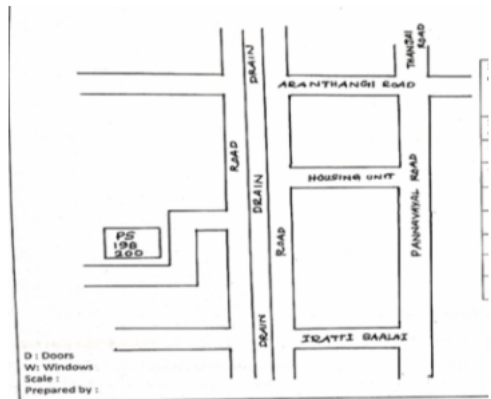

Key MAP View