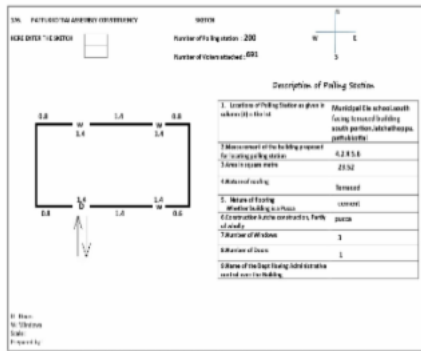

Google Map View

Polling Station Building Front View

Polling Station Front View

Cad View

Key MAP View

1 பெயர் : சந்திரா கணவர் பெயர்: சந்திரன் வீட்டு எண் : 155 வயது : 65 பாலினம் : பெண் Photo is available	AEB0953893	2 பெயர் : சேகர் தந்தை பெயர்: ராசுதேவர் வீட்டு எண் : 155 வயது : 52 பாலினம் : ஆண் Photo is available	AEB0648246	3 பெயர் : மணிகண்டன் தந்தை பெயர்: சந்திரன் வீட்டு எண் : 155 வயது : 37 பாலினம் : ஆண் Photo is available	AEB0953885
4 பெயர் : ஈஸ்வரி தந்தை பெயர்: வீரக்குமார் வீட்டு எண் : 155ஏ வயது : 20 பாலினம் : பெண் Photo is available	AEB2267540	5 பெயர் : யாஸ்மின் கணவர் பெயர்: சுல்தான் ஷரிப் வீட்டு எண் : 155பி வயது : 34 பாலினம் : பெண் Photo is available	AEB2159598	6 பெயர் : நிவேதா கணவர் பெயர்: பூமிநாதன் வீட்டு எண் : 155-F வயது : 33 பாலினம் : பெண் Photo is available	AEB0745273
7 பெயர் : கொடி அம்மாள் கணவர் பெயர்: ராஜேந்திரன் வீட்டு எண் : 157 வயது : 66 பாலினம் : பெண் Photo is available	AEB0899757	8 பெயர் : சுகா கணவர் பெயர்: சாமுவேல் வீட்டு எண் : 157 வயது : 37 பாலினம் : பெண் Photo is available	AEB0745851	9 பெயர் : ஆர்த்தி கணவர் பெயர்: முருகா வீட்டு எண் : 157 வயது : 34 பாலினம் : பெண் Photo is available	AEB0856625
10 பெயர் : சுகந்தி தந்தை பெயர்: ராமையன் வீட்டு எண் : 157/1 வயது : 37 பாலினம் : பெண் Photo is available	AEB0716688	11 பெயர் : கலைச்செல்வி கணவர் பெயர்: ராமச்சந்திரன் வீட்டு எண் : 157A வயது : 51 பாலினம் : பெண் Photo is available	AEB0441584	12 பெயர் : பிரத்திவி கணவர் பெயர்: உடயப்பா வீட்டு எண் : 157அ வயது : 33 பாலினம் : பெண் Photo is available	ZWP2677169
13 பெயர் : கோதண்டபாணி தந்தை பெயர்: தர்மலிங்கம் பிள்ளை வீட்டு எண் : 157பி வயது : 79 பாலினம் : ஆண் Photo is available	AEB1563618	14 பெயர் : துரைராஜ் தந்தை பெயர்: காந்திமதிநாதன் வீட்டு எண் : 157B வயது : 58 பாலினம் : ஆண் Photo is available	AEB0802116	15 பெயர் : ப்ரீத்தி தந்தை பெயர்: கண்ணன் வீட்டு எண் : 157பி வயது : 24 பாலினம் : பெண் Photo is available	AEB2299295
16 பெயர் : கலைச்செல்வி கணவர் பெயர்: கோதண்டபாணி வீட்டு எண் : 157/பி வயது : 71 பாலினம் : பெண் Photo is available	AEB1563634	17 பெயர் : பிரியதரிசினி தந்தை பெயர்: அன்பரசன் வீட்டு எண் : 157பி/2 வயது : 22 பாலினம் : ஆண் Photo is available	AEB2165546	18 பெயர் : கார்த்தி தந்தை பெயர்: முனியாண்டி வீட்டு எண் : 160 வயது : 34 பாலினம் : ஆண் Photo is available	AEB0745943
19 பெயர் : கலையரசி கணவர் பெயர்: சேகர் வீட்டு எண் : 160A வயது : 44 பாலினம் : பெண் Photo is available	AEB0413385	20 பெயர் : ராஜாத்தி கணவர் பெயர்: முருகேசன் வீட்டு எண் : 160-A வயது : 55 பாலினம் : பெண் Photo is available	AEB0172106	21 பெயர் : ரஞ்சித்குமார் தந்தை பெயர்: ராதாகிருஷ்ணன் வீட்டு எண் : 160-A வயது : 36 பாலினம் : ஆண் Photo is available	AEB0293878
22 பெயர் : பிரகாஷ் தந்தை பெயர்: மோகன் வீட்டு எண் : 160 எ வயது : 32 பாலினம் : ஆண் Photo is available	AEB0648360	23 பெயர் : கௌரி தந்தை பெயர்: சுப்பிரமணியன் வீட்டு எண் : 160/ஏ1 வயது : 22 பாலினம் : பெண் Photo is available	AEB2106060	24 பெயர் : ஜோசப்நாதன் தந்தை பெயர்: அருளாந்து வீட்டு எண் : 161 வயது : 53 பாலினம் : ஆண் Photo is available	AEB1060466
25 பெயர் : அந்தோணி சங்கீதா கணவர் பெயர்: ஜோசப்நாதன் வீட்டு எண் : 161 வயது : 43 பாலினம் : பெண் Photo is available	AEB1060516	26 பெயர் : பசீர் அகமது தந்தை பெயர்: ஹாஜாமைதீன் வீட்டு எண் : 161 வயது : 41 பாலினம் : ஆண் Photo is available	AEB0856856	27 பெயர் : ஸ்டெல்லா கணவர் பெயர்: நெல்சன் அந்தோணி வீட்டு எண் : 161 வயது : 34 பாலினம் : பெண் Photo is available	AEB0899807
28 பெயர் : நஸ்ரின் பேகம் கணவர் பெயர்: பசீர் அகமது வீட்டு எண் : 161 வயது : 33 பாலினம் : பெண் Photo is available	AEB0856849	29 பெயர் : வினோத் குமார் தந்தை பெயர்: ஐயப்பன் வீட்டு எண் : 161 வயது : 26 பாலினம் : ஆண் Photo is available	AEB1907989	30 பெயர் : ஸ்ரீ அரவிந்த் தந்தை பெயர்: செளந்தர்ராஜன் வீட்டு எண் : 161 வயது : 19 பாலினம் : ஆண் Photo is available	AEB2290880