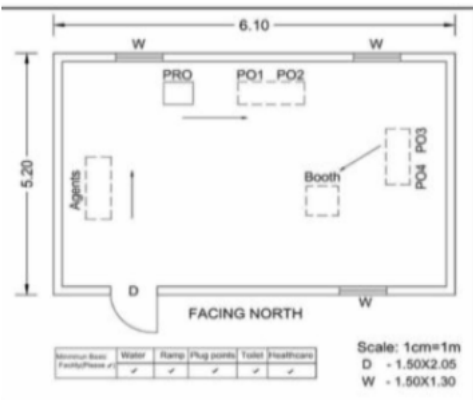

Google Map View

Polling Station Building Front View

Polling Station Front View

Cad View

Key MAP View

1 பெயர் : நடராஜன் தந்தை பெயர்: சுப்பையா வீட்டு எண் : 1 வயது : 57 பாலினம் : ஆண் Photo is available	AEB1961572	2 பெயர் : கவிநிலவன் தந்தை பெயர்: நடராசன் வீட்டு எண் : 1 வயது : 21 பாலினம் : ஆண் Photo is available	AEB2199180	3 பெயர் : ரெத்தினபிரபு தந்தை பெயர்: ஜான்பீட்டர் வீட்டு எண் : 2D வயது : 33 பாலினம் : ஆண் Photo is available	AEB0413468
4 பெயர் : ஷாலினி தந்தை பெயர்: பாண்டியன் வீட்டு எண் : 3C வயது : 38 பாலினம் : பெண் Photo is available	AEB0080085	5 பெயர் : சாந்தி கணவர் பெயர்: சங்கரன் வீட்டு எண் : 3C-16 வயது : 57 பாலினம் : பெண் Photo is available	LDH3644341	6 பெயர் : தனபால் தந்தை பெயர்: பழனியப்பன் வீட்டு எண் : 3C19 வயது : 61 பாலினம் : ஆண் Photo is available	LDH1355924
7 பெயர் : சித்திரவேலு தாயின் பெயர்: வள்ளியம்மை வீட்டு எண் : 3C-20 வயது : 53 பாலினம் : ஆண் Photo is available	AEB0080713	8 பெயர் : சந்திரசேகரன் தந்தை பெயர்: பாலகிருஷ்ணன் வீட்டு எண் : 3C32 வயது : 69 பாலினம் : ஆண் Photo is available	LDH2488161	9 பெயர் : அமுதா கணவர் பெயர்: சந்திரசேகரன் வீட்டு எண் : 3C32 வயது : 61 பாலினம் : பெண் Photo is available	LDH3644325
10 பெயர் : மதிவாணன் தந்தை பெயர்: ஆறுமுகம் வீட்டு எண் : 3C36 வயது : 68 பாலினம் : ஆண் Photo is available	AEB1564285	11 பெயர் : பாக்கியம் கணவர் பெயர்: மதிவாணன் வீட்டு எண் : 3C36 வயது : 64 பாலினம் : பெண் Photo is available	LDH2040236	12 பெயர் : கார்த்திக் தந்தை பெயர்: மதிவாணன் வீட்டு எண் : 3C36 வயது : 40 பாலினம் : ஆண் Photo is available	LDH2040251
13 பெயர் : பாத்திமா கணவர் பெயர்: முனவர்சரீப் வீட்டு எண் : 3C41 வயது : 69 பாலினம் : பெண் Photo is available	AEB1564277	14 பெயர் : சல்லுல்லாசரீப் தந்தை பெயர்: முனவர்சரீப் வீட்டு எண் : 3C41 வயது : 51 பாலினம் : ஆண் Photo is available	AEB1564293	15 பெயர் : சுல்தான்சரீப் தந்தை பெயர்: முனவர்சரீப் வீட்டு எண் : 3C41 வயது : 47 பாலினம் : ஆண் Photo is available	LDH1132034
16 பெயர் : ஜெயச்சந்திரன் தந்தை பெயர்: தீனதயாளன் வீட்டு எண் : 3C43 வயது : 40 பாலினம் : ஆண் Photo is available	LDH2477347	17 பெயர் : பிரியா தந்தை பெயர்: தெட்சினாமூர்த்தி வீட்டு எண் : 3C57 வயது : 47 பாலினம் : பெண் Photo is available	LDH2038305	18 பெயர் : காளியம்மாள் கணவர் பெயர்: காளிசாமி வீட்டு எண் : 3இ வயது : 49 பாலினம் : பெண் Photo is available	AEB2115681
19 பெயர் : இராமச்சந்திரன் தந்தை பெயர்: கோவிந்தசாமி வீட்டு எண் : 4-1D வயது : 86 பாலினம் : ஆண் Photo is available	AEB0082024	20 பெயர் : உமாமகேஸ்வரி தந்தை பெயர்: பிரான்சிஸ் வீட்டு எண் : 4D5 வயது : 42 பாலினம் : பெண் Photo is available	LDH2040277	21 பெயர் : சந்திரகாந்தன் தந்தை பெயர்: மருதை வீட்டு எண் : 4D6 வயது : 69 பாலினம் : ஆண் Photo is available	LDH2486017
22 பெயர் : தேன்மொழி கணவர் பெயர்: சந்திரகாந்தன் வீட்டு எண் : 4D6 வயது : 62 பாலினம் : பெண் Photo is available	LDH2485993	23 பெயர் : ரம்யா தந்தை பெயர்: சந்திரகாந்தன் வீட்டு எண் : 4D6 வயது : 39 பாலினம் : பெண் Photo is available	AEB1172766	24 பெயர் : வீரமணி தந்தை பெயர்: முத்துகுமாரசாமி வீட்டு எண் : 4D7 வயது : 67 பாலினம் : ஆண் Photo is available	AEB1564327
25 பெயர் : அம்சவள்ளி கணவர் பெயர்: வீரமணி வீட்டு எண் : 4D7 வயது : 59 பாலினம் : பெண் Photo is available	AEB1564350	26 பெயர் : பாப்பம்மாள் கணவர் பெயர்: பாண்டியன் வீட்டு எண் : 4D10 வயது : 65 பாலினம் : பெண் Photo is available	AEB1564335	27 பெயர் : பழனிசெல்வம் தந்தை பெயர்: பாண்டியன் வீட்டு எண் : 4D10 வயது : 45 பாலினம் : ஆண் Photo is available	LDH2033660
28 பெயர் : பாக்கியராஜ் தந்தை பெயர்: அந்தோனிசாமி வீட்டு எண் : 4D12 வயது : 68 பாலினம் : ஆண் Photo is available	AEB1564319	29 பெயர் : ரெங்கராஜன் தந்தை பெயர்: கோதண்டபாணி வீட்டு எண் : 4D12 வயது : 62 பாலினம் : ஆண் Photo is available	LDH2490134	30 பெயர் : துர்கா கணவர் பெயர்: ரெங்கராஜன் வீட்டு எண் : 4D12 வயது : 57 பாலினம் : பெண் Photo is available	LDH3551199