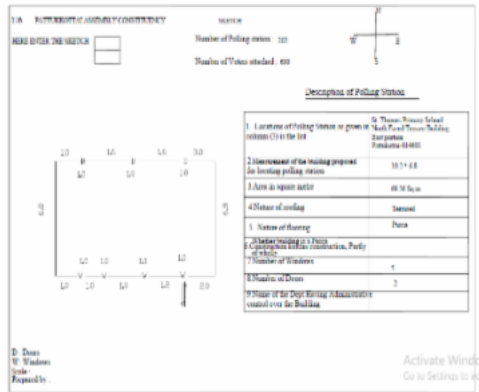

Google Map View

Polling Station Building Front View

Polling Station Front View

Cad View

Key MAP View

1 பெயர் : காளியம்மை கணவர் பெயர் : மணி வீட்டு எண் : 1 வயது : 71 பாலினம் : பெண்	AEB0857409 Photo is available	2 பெயர் : நடராஜன் தந்தை பெயர் : வீரையாதேவர் வீட்டு எண் : 1 வயது : 64 பாலினம் : ஆண்	LDH2040418 Photo is available	3 பெயர் : காந்திமதி கணவர் பெயர் : நடராஜன் வீட்டு எண் : 1 வயது : 63 பாலினம் : பெண்	LDH2040426 Photo is available
4 பெயர் : இந்திரா கணவர் பெயர் : மணி வீட்டு எண் : 1 வயது : 46 பாலினம் : பெண்	AEB0857433 Photo is available	5 பெயர் : சண்முகப்பிரியா கணவர் பெயர் : பழனிசாமி வீட்டு எண் : 1 வயது : 41 பாலினம் : பெண்	AEB0081380 Photo is available	6 பெயர் : கார்த்திகேயன் தந்தை பெயர் : சங்கர் வீட்டு எண் : 1 வயது : 34 பாலினம் : ஆண்	AEB0413765 Photo is available
7 பெயர் : சர்மிளா தந்தை பெயர் : சைலாபுதீன் வீட்டு எண் : 1 வயது : 32 பாலினம் : ஆண்	AEB0545210 Photo is available	8 பெயர் : சேதுபதி தந்தை பெயர் : ரவிச்சந்திரன் வீட்டு எண் : 1 வயது : 30 பாலினம் : ஆண்	AEB0857458 Photo is available	9 பெயர் : தாமரைச்செல்வி தந்தை பெயர் : ரவிச்சந்திரன் வீட்டு எண் : 1 வயது : 30 பாலினம் : பெண்	AEB0857441 Photo is available
10 பெயர் : வெற்றிச்செல்வன் தந்தை பெயர் : சேகர் வீட்டு எண் : 1 வயது : 29 பாலினம் : ஆண்	AEB0857474 Photo is available	11 பெயர் : மாதவன் தந்தை பெயர் : மணி வீட்டு எண் : 1 வயது : 23 பாலினம் : ஆண்	AEB2052959 Photo is available	12 பெயர் : அருண் குமார் தந்தை பெயர் : நடராஜன் வீட்டு எண் : 01 வயது : 22 பாலினம் : ஆண்	AEB2150514 Photo is available
13 பெயர் : ரம்யா தந்தை பெயர் : செல்வராஜ் வீட்டு எண் : 1- வயது : 31 பாலினம் : பெண்	AEB0746388 Photo is available	14 பெயர் : நடனகுமாரி கணவர் பெயர் : தேவதாஸ் வீட்டு எண் : 1-A வயது : 47 பாலினம் : பெண்	LDH3658655 Photo is available	15 பெயர் : ஐதீஸ்வரன் தந்தை பெயர் : தேவதாஸ் வீட்டு எண் : 1/ஏ வயது : 25 பாலினம் : ஆண்	AEB1171826 Photo is available
16 பெயர் : பாலாமணி கணவர் பெயர் : மணிகண்டன் வீட்டு எண் : 2 வயது : 30 பாலினம் : பெண்	AEB2053015 Photo is available	17 பெயர் : நரேந்திரன் தந்தை பெயர் : அழகர் சாமி வீட்டு எண் : 2 வயது : 24 பாலினம் : ஆண்	AEB2052884 Photo is available	18 பெயர் : மகாபூர் தந்தை பெயர் : அறிவுழகன் வீட்டு எண் : 2ஏ/2 வயது : 22 பாலினம் : பெண்	AEB2286383 Photo is available
19 பெயர் : ஹரில் பிரஜின் சி தந்தை பெயர் : சின்னதம்பி வீட்டு எண் : 2ஏ,எம் ஜி ஆர் நகர், கைலாசநாதப வயது : 21 பாலினம் : ஆண்	AEB2310845 Photo is available	20 பெயர் : ஜோதிவேல் தந்தை பெயர் : நல்லான் வீட்டு எண் : 2/பி வயது : 77 பாலினம் : ஆண்	AEB1100783 Photo is available	21 பெயர் : மயில்சந்திரன் தந்தை பெயர் : ஜோதிவேல் வீட்டு எண் : 2-B வயது : 44 பாலினம் : ஆண்	AEB0413880 Photo is available
22 பெயர் : மகேஷ் தந்தை பெயர் : ஜோதிவேல் வீட்டு எண் : 2-B வயது : 37 பாலினம் : ஆண்	AEB0546192 Photo is available	23 பெயர் : ஹரிஹரன் தந்தை பெயர் : தெட்சிணாமூர்த்தி வீட்டு எண் : 3/4 வயது : 26 பாலினம் : ஆண்	AEB2052934 Photo is available	24 பெயர் : சரண்யா கணவர் பெயர் : விசாலாட்சி வீட்டு எண் : 3-A வயது : 36 பாலினம் : பெண்	AEB0545236 Photo is available
# 25 பெயர் : நசீர் தா தந்தை பெயர் : தாஜுதீன் வீட்டு எண் : 03,வசந்தம் நகர் வயது : 41 பாலினம் : ஆண்	AEB0546267 Photo is available	26 பெயர் : பத்மாவதி கணவர் பெயர் : சமரசம் வீட்டு எண் : 5 வயது : 66 பாலினம் : பெண்	LDH2037133 Photo is available	27 பெயர் : இளங்கோவன் தந்தை பெயர் : முத்து வீட்டு எண் : 5 வயது : 55 பாலினம் : ஆண்	LDH3515590 Photo is available
28 பெயர் : மாரிமுத்து தந்தை பெயர் : சமரசம் வீட்டு எண் : 5 வயது : 46 பாலினம் : ஆண்	LDH2037570 Photo is available	29 பெயர் : கார்த்திக் ச தந்தை பெயர் : சமரசம் வீட்டு எண் : 5 வயது : 44 பாலினம் : ஆண்	LDH2034676 Photo is available	30 பெயர் : செல்வையா தந்தை பெயர் : சுப்பையன் வீட்டு எண் : 5 வயது : 28 பாலினம் : ஆண்	AEB0954057 Photo is available