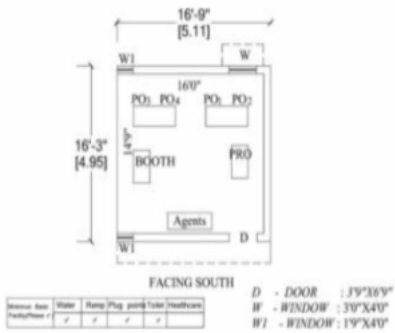

Google Map View

Polling Station Building Front View

Polling Station Front View

Cad View

Key MAP View

1 பெயர் : தாமரை கனி இதரர் பெயர்: நந்தினி வீட்டு எண் : 0 வயது : 37 பாலினம் : ஆண் Photo is available	AEB1191261	2 பெயர் : யோகேஸ்வரன் கணேசன் தந்தை பெயர்: கணேசன் வீட்டு எண் : 0 வயது : 20 பாலினம் : ஆண் Photo is available	AEB2311298	3 பெயர் : மோகனாம்பாள் கணவர் பெயர்: ராமதாஸ் வீட்டு எண் : 1 வயது : 78 பாலினம் : பெண் Photo is available	AEB0649707
4 பெயர் : வாசுதேவன் தந்தை பெயர்: வாணிமுத்து வீட்டு எண் : 1 வயது : 61 பாலினம் : ஆண் Photo is available	AEB1574896	5 பெயர் : கணேசன் தந்தை பெயர்: சாமிகண்ணு வீட்டு எண் : 1 வயது : 60 பாலினம் : ஆண் Photo is available	LDH3660123	6 பெயர் : முனியம்மாள் கணவர் பெயர்: கணேசன் வீட்டு எண் : 1 வயது : 58 பாலினம் : பெண் Photo is available	LDH3660198
7 பெயர் : சரசு கணவர் பெயர்: நாடிமுத்து வீட்டு எண் : 1 வயது : 57 பாலினம் : பெண் Photo is available	LDH3659208	8 பெயர் : கணேசன் தந்தை பெயர்: தியாகராஜன் வீட்டு எண் : 1 வயது : 52 பாலினம் : ஆண் Photo is available	LDH3659984	9 பெயர் : பூந்தர் தந்தை பெயர்: நாடிமுத்து வீட்டு எண் : 1 வயது : 52 பாலினம் : ஆண் Photo is available	AEB0545582
10 பெயர் : சீதாலெட்சுமி கணவர் பெயர்: கணேசன் வீட்டு எண் : 1 வயது : 50 பாலினம் : பெண் Photo is available	LDH3659992	11 பெயர் : ஜெயக்குமார் தந்தை பெயர்: கணேசன் வீட்டு எண் : 1 வயது : 46 பாலினம் : ஆண் Photo is available	AEB0746701	12 பெயர் : ராதா கணவர் பெயர்: மகேந்திரன் வீட்டு எண் : 1 வயது : 46 பாலினம் : பெண் Photo is available	AEB0294215
13 பெயர் : நிர்மலா கணவர் பெயர்: பூந்தர் வீட்டு எண் : 1 வயது : 43 பாலினம் : பெண் Photo is available	AEB0545608	14 பெயர் : சித்திரா கணவர் பெயர்: மாரிமுத்து வீட்டு எண் : 1 வயது : 42 பாலினம் : பெண் Photo is available	LDH3660131	15 பெயர் : லதா கணவர் பெயர்: ராஜேந்திரன் வீட்டு எண் : 1 வயது : 42 பாலினம் : பெண் Photo is available	AEB0294140
16 பெயர் : வீரையன் தந்தை பெயர்: சண்முகம் வீட்டு எண் : 1 வயது : 41 பாலினம் : ஆண் Photo is available	AEB0802918	17 பெயர் : பாலாஜி தந்தை பெயர்: பாண்டியன் வீட்டு எண் : 1 வயது : 39 பாலினம் : ஆண் Photo is available	AEB1964741	18 பெயர் : அய்யாச்சாமி தந்தை பெயர்: சிவலிங்கம் வீட்டு எண் : 1 வயது : 34 பாலினம் : ஆண் Photo is available	AEB0802686
19 பெயர் : கார்த்திக் தந்தை பெயர்: நாகராஜ் வீட்டு எண் : 1 வயது : 30 பாலினம் : ஆண் Photo is available	AEB0746628	20 பெயர் : ஆனந்த் தந்தை பெயர்: நாடிமுத்து வீட்டு எண் : 1 வயது : 29 பாலினம் : ஆண் Photo is available	AEB1061357	21 பெயர் : ஷேக்தாவுத் தந்தை பெயர்: ஜாகீர் உசேன் வீட்டு எண் : 1 வயது : 29 பாலினம் : ஆண் Photo is available	AEB2157451
22 பெயர் : சிந்தியா தந்தை பெயர்: முருகேசன் வீட்டு எண் : 1 வயது : 28 பாலினம் : பெண் Photo is available	AEB0947432	23 பெயர் : பாலமுருகன் தந்தை பெயர்: சுப்ரமணியன் வீட்டு எண் : 1 வயது : 27 பாலினம் : ஆண் Photo is available	AEB1150382	24 பெயர் : திவ்யதர்ஷினி தந்தை பெயர்: பாஸ்கரன் வீட்டு எண் : 1 வயது : 25 பாலினம் : பெண் Photo is available	AEB1150283
25 பெயர் : சந்தோஷ் குமார் தந்தை பெயர்: நாடிமுத்து வீட்டு எண் : 1 வயது : 23 பாலினம் : ஆண் Photo is available	AEB2091197	26 பெயர் : நந்தகுமார் தந்தை பெயர்: கணேசன் வீட்டு எண் : 1 வயது : 22 பாலினம் : ஆண் Photo is available	AEB2205854	27 பெயர் : சூர்யா மு தந்தை பெயர்: முருகானந்தம் வீட்டு எண் : 1/3ஏ வயது : 22 பாலினம் : பெண் Photo is available	AEB2218451
28 பெயர் : அருண் தந்தை பெயர்: முருகானந்தம் வீட்டு எண் : 1/3ஏ வயது : 20 பாலினம் : ஆண் Photo is available	AEB2236669	29 பெயர் : பிரபாகரன் தந்தை பெயர்: நடராஜன் வீட்டு எண் : 1-135 வயது : 33 பாலினம் : ஆண் Photo is available	AEB0650077	30 பெயர் : ராஜதுரை தந்தை பெயர்: நடராசன் வீட்டு எண் : 1-135 வயது : 31 பாலினம் : ஆண் Photo is available	AEB0649939