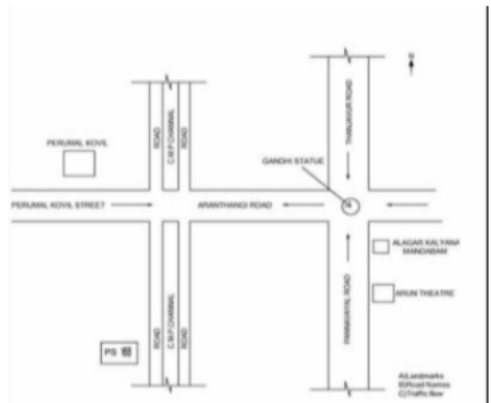

Google Map View

Polling Station Building Front View

Polling Station Front View

Cad View

Key MAP View

1 பெயர் : தாமரை கனி இதரர் பெயர்: நந்தினி வீட்டு எண் : 0 வயது : 37 பாலினம் : ஆண் Photo is available	AEB1191261	2 பெயர் : யோகேஸ்வரன் கணேசன் தந்தை பெயர்: கணேசன் வீட்டு எண் : 0 வயது : 20 பாலினம் : ஆண் Photo is available	AEB2311298	3 பெயர் : மோகனாம்பாள் கணவர் பெயர்: ராமதாஸ் வீட்டு எண் : 1 வயது : 78 பாலினம் : பெண் Photo is available	AEB0649707
4 பெயர் : வாசுதேவன் தந்தை பெயர்: வாணிமுத்து வீட்டு எண் : 1 வயது : 61 பாலினம் : ஆண் Photo is available	AEB1574896	5 பெயர் : கணேசன் தந்தை பெயர்: சாமிகண்ணு வீட்டு எண் : 1 வயது : 60 பாலினம் : ஆண் Photo is available	LDH3660123	6 பெயர் : முனியம்மாள் கணவர் பெயர்: கணேசன் வீட்டு எண் : 1 வயது : 58 பாலினம் : பெண் Photo is available	LDH3660198
7 பெயர் : சரசு கணவர் பெயர்: நாடிமுத்து வீட்டு எண் : 1 வயது : 57 பாலினம் : பெண் Photo is available	LDH3659208	8 பெயர் : கணேசன் தந்தை பெயர்: தியாகராஜன் வீட்டு எண் : 1 வயது : 52 பாலினம் : ஆண் Photo is available	LDH3659984	9 பெயர் : பூந்தர் தந்தை பெயர்: நாடிமுத்து வீட்டு எண் : 1 வயது : 52 பாலினம் : ஆண் Photo is available	AEB0545582
10 பெயர் : சீதாலெட்சுமி கணவர் பெயர்: கணேசன் வீட்டு எண் : 1 வயது : 50 பாலினம் : பெண் Photo is available	LDH3659992	11 பெயர் : ஜெயக்குமார் தந்தை பெயர்: கணேசன் வீட்டு எண் : 1 வயது : 46 பாலினம் : ஆண் Photo is available	AEB0746701	12 பெயர் : ராதா கணவர் பெயர்: மகேந்திரன் வீட்டு எண் : 1 வயது : 46 பாலினம் : பெண் Photo is available	AEB0294215
13 பெயர் : நிர்மலா கணவர் பெயர்: பூந்தர் வீட்டு எண் : 1 வயது : 43 பாலினம் : பெண் Photo is available	AEB0545608	14 பெயர் : சித்திரா கணவர் பெயர்: மாரிமுத்து வீட்டு எண் : 1 வயது : 42 பாலினம் : பெண் Photo is available	LDH3660131	15 பெயர் : லதா கணவர் பெயர்: ராஜேந்திரன் வீட்டு எண் : 1 வயது : 42 பாலினம் : பெண் Photo is available	AEB0294140
16 பெயர் : வீரையன் தந்தை பெயர்: சண்முகம் வீட்டு எண் : 1 வயது : 41 பாலினம் : ஆண் Photo is available	AEB0802918	17 பெயர் : பாலாஜி தந்தை பெயர்: பாண்டியன் வீட்டு எண் : 1 வயது : 39 பாலினம் : ஆண் Photo is available	AEB1964741	18 பெயர் : அய்யாச்சாமி தந்தை பெயர்: சிவலிங்கம் வீட்டு எண் : 1 வயது : 34 பாலினம் : ஆண் Photo is available	AEB0802686
19 பெயர் : கார்த்திக் தந்தை பெயர்: நாகராஜ் வீட்டு எண் : 1 வயது : 30 பாலினம் : ஆண் Photo is available	AEB0746628	20 பெயர் : ஆனந்த் தந்தை பெயர்: நாடிமுத்து வீட்டு எண் : 1 வயது : 29 பாலினம் : ஆண் Photo is available	AEB1061357	21 பெயர் : ஷேக்தாவுத் தந்தை பெயர்: ஜாகீர் உசேன் வீட்டு எண் : 1 வயது : 29 பாலினம் : ஆண் Photo is available	AEB2157451
22 பெயர் : சிந்தியா தந்தை பெயர்: முருகேசன் வீட்டு எண் : 1 வயது : 28 பாலினம் : பெண் Photo is available	AEB0947432	23 பெயர் : பாலமுருகன் தந்தை பெயர்: சுப்ரமணியன் வீட்டு எண் : 1 வயது : 27 பாலினம் : ஆண் Photo is available	AEB1150382	24 பெயர் : திவ்யதர்ஷினி தந்தை பெயர்: பாஸ்கரன் வீட்டு எண் : 1 வயது : 25 பாலினம் : பெண் Photo is available	AEB1150283
25 பெயர் : சந்தோஷ் குமார் தந்தை பெயர்: நாடிமுத்து வீட்டு எண் : 1 வயது : 23 பாலினம் : ஆண் Photo is available	AEB2091197	26 பெயர் : நந்தகுமார் தந்தை பெயர்: கணேசன் வீட்டு எண் : 1 வயது : 22 பாலினம் : ஆண் Photo is available	AEB2205854	27 பெயர் : சூர்யா மு தந்தை பெயர்: முருகானந்தம் வீட்டு எண் : 1/3ஏ வயது : 22 பாலினம் : பெண் Photo is available	AEB2218451
28 பெயர் : அருண் தந்தை பெயர்: முருகானந்தம் வீட்டு எண் : 1/3ஏ வயது : 20 பாலினம் : ஆண் Photo is available	AEB2236669	29 பெயர் : பிரபாகரன் தந்தை பெயர்: நடராஜன் வீட்டு எண் : 1-135 வயது : 33 பாலினம் : ஆண் Photo is available	AEB0650077	30 பெயர் : ராஜதுரை தந்தை பெயர்: நடராசன் வீட்டு எண் : 1-135 வயது : 31 பாலினம் : ஆண் Photo is available	AEB0649939