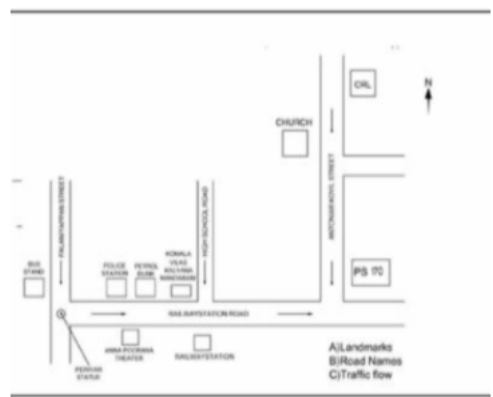

Google Map View

Polling Station Building Front View

Polling Station Front View

Cad View

Key MAP View

1 பெயர் : ஆனந்த் தந்தை பெயர்: தனராஜ் வீட்டு எண் : 00 வயது : 22 பாலினம் : ஆண் Photo is available	AEB2176659	2 பெயர் : ஆலிஸ் நிக்கோலினா மேரி கணவர் பெயர்: ரவிதாஸ் வீட்டு எண் : 1 வயது : 61 பாலினம் : பெண் Photo is available	AEB1965649	3 பெயர் : ஜெயக்குமார் தந்தை பெயர்: காளியப்பன் வீட்டு எண் : 1 வயது : 59 பாலினம் : ஆண் Photo is available	AEB1061829
4 பெயர் : முகம்மதுஅப்பாஸ் தந்தை பெயர்: ஷாகுல்ஹமிது வீட்டு எண் : 1 வயது : 58 பாலினம் : ஆண் Photo is available	AEB0082149	5 பெயர் : பாலாம்பிகா தந்தை பெயர்: கருணாநிதி வீட்டு எண் : 1 வயது : 57 பாலினம் : பெண் Photo is available	AEB0083030	6 பெயர் : ஜெயலெட்சுமி கணவர் பெயர்: புண்ணியமூர்த்தி வீட்டு எண் : 1 வயது : 55 பாலினம் : பெண் Photo is available	AEB0858209
7 பெயர் : மாரிமுத்து தந்தை பெயர்: ராமலிங்கம் வீட்டு எண் : 1 வயது : 54 பாலினம் : ஆண் Photo is available	AEB1967488	8 பெயர் : ராஜாசெபஸ்டின் தந்தை பெயர்: செபஸ்டியான் வீட்டு எண் : 1 வயது : 52 பாலினம் : ஆண் Photo is available	AEB0947481	9 பெயர் : தமிழரசன் தந்தை பெயர்: ரெங்கசாமி வீட்டு எண் : 1 வயது : 51 பாலினம் : ஆண் Photo is available	AEB0359398
10 பெயர் : வசந்தா கணவர் பெயர்: மாரிமுத்து வீட்டு எண் : 1 வயது : 50 பாலினம் : பெண் Photo is available	AEB1967868	11 பெயர் : கவிதா கணவர் பெயர்: தமிழரசன் வீட்டு எண் : 1 வயது : 48 பாலினம் : பெண் Photo is available	AEB0359406	12 பெயர் : மீனாட்சி தந்தை பெயர்: ராஜேந்திரன் வீட்டு எண் : 1 வயது : 44 பாலினம் : பெண் Photo is available	AEB0294793
13 பெயர் : சரண்யா கணவர் பெயர்: முருகேசன் வீட்டு எண் : 1 வயது : 35 பாலினம் : பெண் Photo is available	AEB1965565	14 பெயர் : சரண்யா கணவர் பெயர்: முருகேசன் வீட்டு எண் : 1 வயது : 31 பாலினம் : பெண் Photo is available	AEB1167766	15 பெயர் : பிரதீப் தந்தை பெயர்: எட்வின்ராஜ் வீட்டு எண் : 1 வயது : 28 பாலினம் : ஆண் Photo is available	AEB1966654
#2 16 பெயர் : பெனாசிர் தந்தை பெயர்: அப்துல்ராஜாக் வீட்டு எண் : 1 வயது : 25 பாலினம் : பெண் Photo is available	AEB1915008	17 பெயர் : ஜனனி தந்தை பெயர்: சிவகுமார் வீட்டு எண் : 1 வயது : 24 பாலினம் : பெண் Photo is available	AEB1914902	18 பெயர் : தீபன் சக்கரவர்த்தி தந்தை பெயர்: அழகர்சாமி வீட்டு எண் : 1 வயது : 24 பாலினம் : ஆண் Photo is available	AEB1966852
19 பெயர் : ஜெனிபர் தந்தை பெயர்: கிளாரன்ஸ் அமுல்தாஸ் வீட்டு எண் : 1 வயது : 24 பாலினம் : பெண் Photo is available	AEB2091452	20 பெயர் : கீர்த்தனா நாடி தந்தை பெயர்: கருணாகரன் வீட்டு எண் : 1 வயது : 23 பாலினம் : பெண் Photo is available	AEB2101376	21 பெயர் : ரபீனியா தந்தை பெயர்: கிளாரன்ஸ் அமுல்தாஸ் வீட்டு எண் : 1 வயது : 23 பாலினம் : பெண் Photo is available	AEB2091403
22 பெயர் : பாப்பு கணவர் பெயர்: சிதம்பரம் வீட்டு எண் : 1E வயது : 74 பாலினம் : பெண் Photo is available	LDH2049385	23 பெயர் : முருகையன் தந்தை பெயர்: சிதம்பரம் வீட்டு எண் : 1E வயது : 59 பாலினம் : ஆண் Photo is available	LDH2049112	24 பெயர் : ஜீவா கணவர் பெயர்: அரோக்கியசாமி வீட்டு எண் : 1E வயது : 55 பாலினம் : பெண் Photo is available	LDH2479343
25 பெயர் : ரமேஷ் தந்தை பெயர்: அந்தோனிசாமி வீட்டு எண் : 1E வயது : 47 பாலினம் : ஆண் Photo is available	AEB1567619	26 பெயர் : பார்த்திமாசெல்வி கணவர் பெயர்: ரமேஷ் வீட்டு எண் : 1E வயது : 46 பாலினம் : பெண் Photo is available	LDH2479350	27 பெயர் : ஜெயக்கொடி அந்தோனிசாமி தந்தை பெயர்: அந்தோனிசாமி வீட்டு எண் : 1E வயது : 42 பாலினம் : ஆண் Photo is available	LDH2479988
28 பெயர் : சரவணன் தந்தை பெயர்: புண்ணியமூர்த்தி வீட்டு எண் : 1-F வயது : 33 பாலினம் : ஆண் Photo is available	AEB0858225	29 பெயர் : ராஜ்கிரன் தந்தை பெயர்: புண்ணியமூர்த்தி வீட்டு எண் : 1-F வயது : 30 பாலினம் : ஆண் Photo is available	AEB0858217	30 பெயர் : சமீமா தந்தை பெயர்: நைனா முகமது வீட்டு எண் : 1G வயது : 30 பாலினம் : பெண் Photo is available	AEB0747220