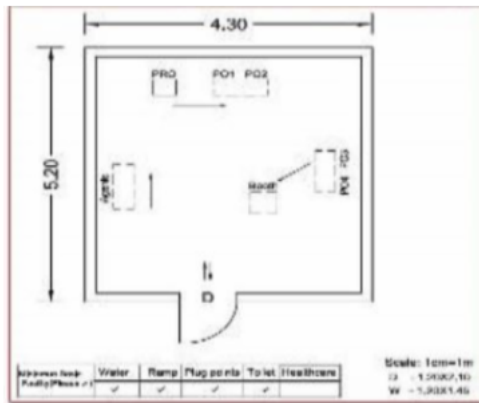

Google Map View

Polling Station Building Front View

Polling Station Front View

Cad View

Key MAP View

1 பெயர் : ஜெயந்தி அமிர்தராணி கணவர் பெயர்: பெஃபி கிரிஸ்டொபர் வீட்டு எண் : 1 வயது : 59 பாலினம் : பெண் Photo is available	AEB0547240	2 பெயர் : பாக்கியம் அலங்கார மேரி கணவர் பெயர்: லிவிங்ஸ்டன் சாலமோன் வீட்டு எண் : 1 வயது : 48 பாலினம் : பெண் Photo is available	AEB1571801	3 பெயர் : ஜான்சன்செல்வரால் தந்தை பெயர்: பாலு வீட்டு எண் : 1-40-1 வயது : 58 பாலினம் : ஆண் Photo is available	LDH1600329
4 பெயர் : வீமா தமிழ்செல்வி கணவர் பெயர்: பிரின்ஸ் டேனியல் வீட்டு எண் : 1-91-1 வயது : 49 பாலினம் : பெண் Photo is available	LDH3478542	5 பெயர் : கமலேஷ் கோ தந்தை பெயர்: கோவிந்தராஜ் வீட்டு எண் : 1/95 சி வயது : 19 பாலினம் : ஆண் Photo is available	AEB2306496	6 பெயர் : ரேமாண்ட் ஆரோக்கிய சுவாமி தந்தை பெயர்: விக்டர் வீட்டு எண் : 2 வயது : 62 பாலினம் : ஆண் Photo is available	LDH1151646
7 பெயர் : ஏஞ்சலா அமலோற்பவமேரி கணவர் பெயர்: வின்சென்ட்சியோன் வீட்டு எண் : 2 வயது : 41 பாலினம் : பெண் Photo is available	LDH3624145	8 பெயர் : ஆலன் விக்ரந்த் தந்தை பெயர்: ரேமாண்ட் ஆரோக்கிய சுவாமி வீட்டு எண் : 2 வயது : 34 பாலினம் : ஆண் Photo is available	AEB0295451	9 பெயர் : வினோலியா தந்தை பெயர்: ராஜசேகரன் வீட்டு எண் : 2-38B வயது : 34 பாலினம் : பெண் Photo is available	AEB0947986
10 பெயர் : வினோதகுமார் தந்தை பெயர்: ராஜசேகரன் வீட்டு எண் : 2-38B வயது : 28 பாலினம் : ஆண் Photo is available	AEB0947994	11 பெயர் : ராபின்சன் தைரியராஜ் தந்தை பெயர்: ஜோசப் சாலமோன்ராஜ் வீட்டு எண் : 2-68 வயது : 36 பாலினம் : ஆண் Photo is available	AEB0295394	12 பெயர் : பிரியா கணவர் பெயர்: ராஜேஷ் வீட்டு எண் : 2-89 வயது : 39 பாலினம் : பெண் Photo is available	AEB0858563
13 பெயர் : வீலா கணவர் பெயர்: செல்வராஜ் வீட்டு எண் : 2/214 வயது : 73 பாலினம் : பெண் Photo is available	AEB1150689	14 பெயர் : ஜெமிலாராஜகுமாரி கணவர் பெயர்: ஞானமுத்துதிரவியராஜ் வீட்டு எண் : 2/216 வயது : 44 பாலினம் : பெண் Photo is available	LDH3565652	15 பெயர் : விஜய் தந்தை பெயர்: டேவிட் வீட்டு எண் : 2-230-1 வயது : 43 பாலினம் : ஆண் Photo is available	LDH3477981
16 பெயர் : புதுமைக்கனி பூலோக வாணி கணவர் பெயர்: விஜய் வீட்டு எண் : 2-230-1 வயது : 38 பாலினம் : பெண் Photo is available	AEB0900951	# 17 பெயர் : மார்டினா தைரியம் தந்தை பெயர்: தைரியம் வீட்டு எண் : 1/34 வயது : 33 பாலினம் : பெண் Photo is available	AEB0547331	18 பெயர் : காட்சன் தந்தை பெயர்: மித்ரா வீட்டு எண் : 2-251 வயது : 36 பாலினம் : ஆண் Photo is available	AEB0083873
19 பெயர் : பெல்சியா கணவர் பெயர்: மித்ரா வீட்டு எண் : 2-251-1 வயது : 60 பாலினம் : பெண் Photo is available	LDH3566700	20 பெயர் : ஜேஃப்ரி ஆர்த்தர் சாமுவேல் பெஃபி கிரிஸ்டோபர் தாயின் பெயர்: பெஃபி அமிர்தராணி வீட்டு எண் : 2/251-2 வயது : 33 பாலினம் : ஆண் Photo is available	AEB0547224	21 பெயர் : தானியேல் ஜெய செல்வம் தந்தை பெயர்: மோகன்தாஸ் வீட்டு எண் : 2-254 வயது : 53 பாலினம் : ஆண் Photo is available	AEB0547042
22 பெயர் : சாம் ஆலன் தந்தை பெயர்: டேனியல் ஜெய செல்வம் வீட்டு எண் : 2/254 வயது : 22 பாலினம் : ஆண் Photo is available	AEB2100337	23 பெயர் : நாகரெத்தினம் கணவர் பெயர்: அருள் பிரகாஷ் வீட்டு எண் : 2-255 வயது : 41 பாலினம் : பெண் Photo is available	AEB0900811	24 பெயர் : சுரேஷ் தந்தை பெயர்: பக்கிரிசாமி வீட்டு எண் : 2-256 வயது : 44 பாலினம் : ஆண் Photo is available	AEB0295824
25 பெயர் : அமுதவள்ளி கணவர் பெயர்: சுரேஷ் வீட்டு எண் : 2-256 வயது : 40 பாலினம் : பெண் Photo is available	AEB0295386	26 பெயர் : கரோலின் விஜயகுமாரி தந்தை பெயர்: தேவஅனுகிரகம் வீட்டு எண் : 2-261 வயது : 32 பாலினம் : பெண் Photo is available	AEB0547059	27 பெயர் : மேரி ஜமீலா வெற்றிக்கொடி கணவர் பெயர்: ரேமாண்ட் ஆரோக்கிய சுவாமி வீட்டு எண் : 2-267 வயது : 63 பாலினம் : பெண் Photo is available	LDH1362409
28 பெயர் : ஆண்ட்ரூஸ் லிவிங்ஸ்டன் தந்தை பெயர்: ஜோசப் சாலமோன்ராஜ் வீட்டு எண் : 2-350 வயது : 34 பாலினம் : ஆண் Photo is available	AEB0295618	29 பெயர் : மேடலின் லெனிஷா தந்தை பெயர்: அருள் பிலோமின்ராஜ் வீட்டு எண் : 3/31எக்ஸ் வயது : 23 பாலினம் : பெண் Photo is available	AEB1983931	30 பெயர் : கிரிஸ்டினா ஜோன் கணவர் பெயர்: ராப்சன்சின்னதுரை வீட்டு எண் : 3-519 வயது : 45 பாலினம் : பெண் Photo is available	LDH3682515