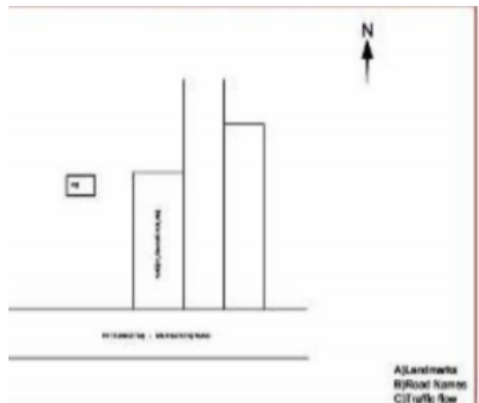

Google Map View

Polling Station Building Front View

Elevation

Polling Station Front View

Elevation

Cad View

Key MAP View

1 பெயர் : குழந்தைவேல் தந்தை பெயர்: நடேசன் வீட்டு எண் : 1 வயது : 66 பாலினம் : ஆண் Photo is available	AEB0231985	2 பெயர் : மாலதி தந்தை பெயர்: மதியழகன் வீட்டு எண் : 1 வயது : 29 பாலினம் : பெண் Photo is available	AEB1008697	3 பெயர் : மகாலெட்சுமி தந்தை பெயர்: கோவிந்தராஜ் வீட்டு எண் : 1 வயது : 27 பாலினம் : பெண் Photo is available	AEB1093897
4 பெயர் : பிரியதர்ஷினி கணவர் பெயர்: பசுபதி வீட்டு எண் : 1 வயது : 26 பாலினம் : பெண் Photo is available	AEB1984707	5 பெயர் : பாலசுப்பிரமணியன் தந்தை பெயர்: வைத்திலிங்கம் வீட்டு எண் : 1-17 வயது : 53 பாலினம் : ஆண் Photo is available	AEB0549790	6 பெயர் : மஞ்சளா கணவர் பெயர்: பாலசுப்பிரமணியன் வீட்டு எண் : 1-17A1 வயது : 47 பாலினம் : பெண் Photo is available	AEB0231803
7 பெயர் : சக்திவேல் தந்தை பெயர்: கார்த்திகேயன் வீட்டு எண் : 2-8 வயது : 32 பாலினம் : ஆண் Photo is available	AEB0549972	8 பெயர் : ராதிகா கணவர் பெயர்: கல்யாணசுந்தரம் வீட்டு எண் : 2-14 வயது : 40 பாலினம் : பெண் Photo is available	AEB0231720	9 பெயர் : மகேஸ்வரி கணவர் பெயர்: ராஜாராமன் வீட்டு எண் : 2-17 வயது : 42 பாலினம் : பெண் Photo is available	AEB0549782
10 பெயர் : அஞ்சம்மாள் கணவர் பெயர்: கோவிந்தசாமி வீட்டு எண் : 2-18 வயது : 66 பாலினம் : பெண் Photo is available	AEB0549873	11 பெயர் : குமாரசேவல் தந்தை பெயர்: ராமசாமி வீட்டு எண் : 2-19 வயது : 42 பாலினம் : ஆண் Photo is available	AEB0550061	12 பெயர் : ராமராஜ் தந்தை பெயர்: ராமசாமி வீட்டு எண் : 2-19 வயது : 34 பாலினம் : ஆண் Photo is available	AEB0296764
13 பெயர் : ஜெயசித்ரா தந்தை பெயர்: மாரியப்பன் வீட்டு எண் : 2-19A வயது : 32 பாலினம் : பெண் Photo is available	AEB0549923	14 பெயர் : கிருஷ்ணகுமார் வெங்கிடாசலம் தந்தை பெயர்: வெங்கிடாசலம் வீட்டு எண் : 2/20 வயது : 45 பாலினம் : ஆண் Photo is available	AEB2295095	15 பெயர் : ஏலம்பாள் கணவர் பெயர்: அர்சுணன் வீட்டு எண் : 2-26 வயது : 73 பாலினம் : பெண் Photo is available	AEB0231738
16 பெயர் : அஞ்சம்மாள் கணவர் பெயர்: செல்வகுமார் வீட்டு எண் : 2-26 வயது : 45 பாலினம் : பெண் Photo is available	AEB0231753	17 பெயர் : லெட்சுமி கணவர் பெயர்: மாரிமுத்து வீட்டு எண் : 2-29 வயது : 42 பாலினம் : பெண் Photo is available	AEB0231787	18 பெயர் : விக்னேஷ் தந்தை பெயர்: பாலசுப்பிரமணியன் வீட்டு எண் : 2-35 வயது : 29 பாலினம் : ஆண் Photo is available	AEB0955252
19 பெயர் : நாகவள்ளி கணவர் பெயர்: பாலசுப்பிரமணியன் வீட்டு எண் : 2-38 வயது : 54 பாலினம் : பெண் Photo is available	AEB0085589	20 பெயர் : குமரவேல் தந்தை பெயர்: வெங்கிடாசலம் வீட்டு எண் : 2-40 வயது : 31 பாலினம் : ஆண் Photo is available	AEB0749010	21 பெயர் : சித்ரா கணவர் பெயர்: கண்ணன் வீட்டு எண் : 2-41A1 வயது : 36 பாலினம் : பெண் Photo is available	AEB0360289
22 பெயர் : இந்திரா தந்தை பெயர்: பக்கிரிசாமி வீட்டு எண் : 2-44-1 வயது : 36 பாலினம் : ஆண் Photo is available	AEB0231852	23 பெயர் : சூர்யா தந்தை பெயர்: இராமசாமி வீட்டு எண் : 2-84 வயது : 30 பாலினம் : பெண் Photo is available	AEB0748848	24 பெயர் : ஆனந்தவள்ளி கணவர் பெயர்: பாலசுப்பிரமணியன் வீட்டு எண் : 2-93 வயது : 49 பாலினம் : பெண் Photo is available	AEB0231951
25 பெயர் : வடிவேலன் சுப்பையன் தந்தை பெயர்: சுப்பையன் வீட்டு எண் : 2/116ஏ வயது : 20 பாலினம் : ஆண் Photo is available	AEB2309086	26 பெயர் : ஆறுமுகம் தந்தை பெயர்: ராமசாமி வீட்டு எண் : 2-141 வயது : 46 பாலினம் : ஆண் Photo is available	AEB0549568	27 பெயர் : மல்லிகா கணவர் பெயர்: ஆறுமுகம் வீட்டு எண் : 2-141 வயது : 39 பாலினம் : பெண் Photo is available	AEB0549550
28 பெயர் : மகேஷ்வரன் தந்தை பெயர்: பாலகிருஷ்ணன் வீட்டு எண் : 2-143 வயது : 33 பாலினம் : ஆண் Photo is available	AEB0360156	29 பெயர் : மல்லிகா கணவர் பெயர்: செந்தில் குமார் வீட்டு எண் : 2-280 வயது : 45 பாலினம் : பெண் Photo is available	AEB0682518	30 பெயர் : விஜி கணவர் பெயர்: முருகானந்தமூர்த்தி வீட்டு எண் : 2-549 வயது : 41 பாலினம் : பெண் Photo is available	LDH1610476