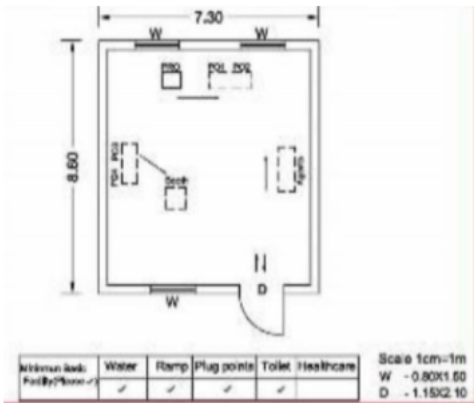

Google Map View

Polling Station Building Front View

Elevation

Polling Station Front View

Elevation

Cad View

Key MAP View

1 பெயர் : குழந்தைவேல் தந்தை பெயர்: நடேசன் வீட்டு எண் : 1 வயது : 66 பாலினம் : ஆண் Photo is available	AEB0231985	2 பெயர் : மாலதி தந்தை பெயர்: மதியழகன் வீட்டு எண் : 1 வயது : 29 பாலினம் : பெண் Photo is available	AEB1008697	3 பெயர் : மகாலெட்சுமி தந்தை பெயர்: கோவிந்தராஜ் வீட்டு எண் : 1 வயது : 27 பாலினம் : பெண் Photo is available	AEB1093897
4 பெயர் : பிரியதர்ஷினி கணவர் பெயர்: பசுபதி வீட்டு எண் : 1 வயது : 26 பாலினம் : பெண் Photo is available	AEB1984707	5 பெயர் : பாலசுப்பிரமணியன் தந்தை பெயர்: வைத்திலிங்கம் வீட்டு எண் : 1-17 வயது : 53 பாலினம் : ஆண் Photo is available	AEB0549790	6 பெயர் : மஞ்சளா கணவர் பெயர்: பாலசுப்பிரமணியன் வீட்டு எண் : 1-17A1 வயது : 47 பாலினம் : பெண் Photo is available	AEB0231803
7 பெயர் : சக்திவேல் தந்தை பெயர்: கார்த்திகேயன் வீட்டு எண் : 2-8 வயது : 32 பாலினம் : ஆண் Photo is available	AEB0549972	8 பெயர் : ராதிகா கணவர் பெயர்: கல்யாணசுந்தரம் வீட்டு எண் : 2-14 வயது : 40 பாலினம் : பெண் Photo is available	AEB0231720	9 பெயர் : மகேஸ்வரி கணவர் பெயர்: ராஜாராமன் வீட்டு எண் : 2-17 வயது : 42 பாலினம் : பெண் Photo is available	AEB0549782
10 பெயர் : அஞ்சம்மாள் கணவர் பெயர்: கோவிந்தசாமி வீட்டு எண் : 2-18 வயது : 66 பாலினம் : பெண் Photo is available	AEB0549873	11 பெயர் : குமாரசேவல் தந்தை பெயர்: ராமசாமி வீட்டு எண் : 2-19 வயது : 42 பாலினம் : ஆண் Photo is available	AEB0550061	12 பெயர் : ராமராஜ் தந்தை பெயர்: ராமசாமி வீட்டு எண் : 2-19 வயது : 34 பாலினம் : ஆண் Photo is available	AEB0296764
13 பெயர் : ஜெயசித்ரா தந்தை பெயர்: மாரியப்பன் வீட்டு எண் : 2-19A வயது : 32 பாலினம் : பெண் Photo is available	AEB0549923	14 பெயர் : கிருஷ்ணகுமார் வெங்கிடாசலம் தந்தை பெயர்: வெங்கிடாசலம் வீட்டு எண் : 2/20 வயது : 45 பாலினம் : ஆண் Photo is available	AEB2295095	15 பெயர் : ஏலம்பாள் கணவர் பெயர்: அர்சுணன் வீட்டு எண் : 2-26 வயது : 73 பாலினம் : பெண் Photo is available	AEB0231738
16 பெயர் : அஞ்சம்மாள் கணவர் பெயர்: செல்வகுமார் வீட்டு எண் : 2-26 வயது : 45 பாலினம் : பெண் Photo is available	AEB0231753	17 பெயர் : லெட்சுமி கணவர் பெயர்: மாரிமுத்து வீட்டு எண் : 2-29 வயது : 42 பாலினம் : பெண் Photo is available	AEB0231787	18 பெயர் : விக்னேஷ் தந்தை பெயர்: பாலசுப்பிரமணியன் வீட்டு எண் : 2-35 வயது : 29 பாலினம் : ஆண் Photo is available	AEB0955252
19 பெயர் : நாகவள்ளி கணவர் பெயர்: பாலசுப்பிரமணியன் வீட்டு எண் : 2-38 வயது : 54 பாலினம் : பெண் Photo is available	AEB0085589	20 பெயர் : குமரவேல் தந்தை பெயர்: வெங்கிடாசலம் வீட்டு எண் : 2-40 வயது : 31 பாலினம் : ஆண் Photo is available	AEB0749010	21 பெயர் : சித்ரா கணவர் பெயர்: கண்ணன் வீட்டு எண் : 2-41A1 வயது : 36 பாலினம் : பெண் Photo is available	AEB0360289
22 பெயர் : இந்திரா தந்தை பெயர்: பக்கிரிசாமி வீட்டு எண் : 2-44-1 வயது : 36 பாலினம் : ஆண் Photo is available	AEB0231852	23 பெயர் : சூர்யா தந்தை பெயர்: இராமசாமி வீட்டு எண் : 2-84 வயது : 30 பாலினம் : பெண் Photo is available	AEB0748848	24 பெயர் : ஆனந்தவள்ளி கணவர் பெயர்: பாலசுப்பிரமணியன் வீட்டு எண் : 2-93 வயது : 49 பாலினம் : பெண் Photo is available	AEB0231951
25 பெயர் : வடிவேலன் சுப்பையன் தந்தை பெயர்: சுப்பையன் வீட்டு எண் : 2/116ஏ வயது : 20 பாலினம் : ஆண் Photo is available	AEB2309086	26 பெயர் : ஆறுமுகம் தந்தை பெயர்: ராமசாமி வீட்டு எண் : 2-141 வயது : 46 பாலினம் : ஆண் Photo is available	AEB0549568	27 பெயர் : மல்லிகா கணவர் பெயர்: ஆறுமுகம் வீட்டு எண் : 2-141 வயது : 39 பாலினம் : பெண் Photo is available	AEB0549550
28 பெயர் : மகேஷ்வரன் தந்தை பெயர்: பாலகிருஷ்ணன் வீட்டு எண் : 2-143 வயது : 33 பாலினம் : ஆண் Photo is available	AEB0360156	29 பெயர் : மல்லிகா கணவர் பெயர்: செந்தில் குமார் வீட்டு எண் : 2-280 வயது : 45 பாலினம் : பெண் Photo is available	AEB0682518	30 பெயர் : விஜி கணவர் பெயர்: முருகானந்தமூர்த்தி வீட்டு எண் : 2-549 வயது : 41 பாலினம் : பெண் Photo is available	LDH1610476