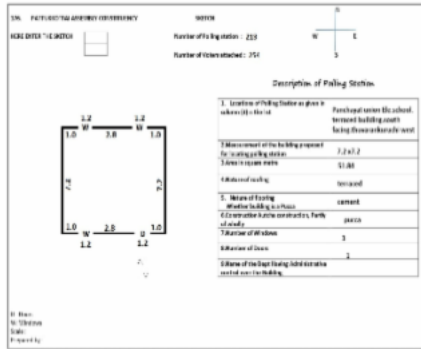

Google Map View

Polling Station Building Front View

Polling Station Front View

Cad View

Key MAP View

1 பெயர் : சதீஷ் தந்தை பெயர்: ரெங்கசாமி வீட்டு எண் : 1 வயது : 32 பாலினம் : ஆண் Photo is available	AEB0550038	2 பெயர் : பிரியா கணவர் பெயர்: ஐயப்பன் வீட்டு எண் : 1 வயது : 29 பாலினம் : பெண் Photo is available	AEB0859330	3 பெயர் : விக்னேஷ்வரன் தந்தை பெயர்: முத்துராமலிங்கம் வீட்டு எண் : 2 வயது : 31 பாலினம் : ஆண் Photo is available	AEB0651711
4 பெயர் : இந்து தந்தை பெயர்: சுப்பிரமணியன் - வீட்டு எண் : 2 வயது : 30 பாலினம் : பெண் Photo is available	AEB0803908	5 பெயர் : ஞானசேகர் தந்தை பெயர்: கோவிந்தன் வீட்டு எண் : 2-12 வயது : 44 பாலினம் : ஆண் Photo is available	AEB0549998	6 பெயர் : சசிலா கணவர் பெயர்: லெட்சுமிநாராயணன் வீட்டு எண் : 2-91 வயது : 68 பாலினம் : பெண் Photo is available	AEB0297028
7 பெயர் : வெண்ணிலா கணவர் பெயர்: படையப்பா வீட்டு எண் : 2/115ஏ வயது : 29 பாலினம் : பெண் Photo is available	AEB1984582	8 பெயர் : செல்வராசு தந்தை பெயர்: திருக்காட்டுபல்லி வீட்டு எண் : 2/116 வயது : 72 பாலினம் : ஆண் Photo is available	AEB2115145	9 பெயர் : நாகம்மாள் கண்ணன் கணவர் பெயர்: கண்ணன் வீட்டு எண் : 2-625C வயது : 43 பாலினம் : பெண் Photo is available	AEB0232249
10 பெயர் : சுப்பம்மாள் கணவர் பெயர்: சுப்பையன் வீட்டு எண் : 2-1169 வயது : 50 பாலினம் : பெண் Photo is available	AEB0550046	11 பெயர் : மாரிமுத்து தந்தை பெயர்: பொன்னுச்சாமி வீட்டு எண் : 6 வயது : 39 பாலினம் : ஆண் Photo is available	AEB0749168	12 பெயர் : மணிகண்டன் தந்தை பெயர்: தெட்டிணாமூர்த்தி வீட்டு எண் : 6 வயது : 29 பாலினம் : ஆண் Photo is available	AEB0990168
13 பெயர் : சத்தியா கணவர் பெயர்: மணிகண்டன் வீட்டு எண் : 06 வயது : 22 பாலினம் : பெண் Photo is available	AEB2139277	14 பெயர் : மணிகண்டன் கந்தசாமி தந்தை பெயர்: கந்தசாமி வீட்டு எண் : 6/10ஏ1 வயது : 31 பாலினம் : ஆண் Photo is available	AEB0651687	15 பெயர் : சங்கர் தந்தை பெயர்: கோவிந்தசாமி வீட்டு எண் : 6-82 வயது : 34 பாலினம் : ஆண் Photo is available	AEB0748939
16 பெயர் : பரிமளா தந்தை பெயர்: அய்யாவு வீட்டு எண் : 6-82B2 வயது : 33 பாலினம் : பெண் Photo is available	AEB0901579	17 பெயர் : விஜயா தந்தை பெயர்: பாலமுருகன் வீட்டு எண் : 6/660 வயது : 46 பாலினம் : பெண் Photo is available	AEB2113223	18 பெயர் : சிந்து தந்தை பெயர்: பாலமுருகன் வீட்டு எண் : 6/660 வயது : 24 பாலினம் : பெண் Photo is available	AEB2229813
19 பெயர் : தமிழரசி கணவர் பெயர்: சதீஷ் வீட்டு எண் : 6/665 வயது : 36 பாலினம் : பெண் Photo is available	XGI0179705	20 பெயர் : செல்வராணி கணவர் பெயர்: மாரிமுத்து வீட்டு எண் : 10-A5 வயது : 37 பாலினம் : பெண் Photo is available	AEB0232397	21 பெயர் : கவிதா தந்தை பெயர்: மாரிமுத்து வீட்டு எண் : 10A-5 வயது : 27 பாலினம் : பெண் Photo is available	AEB1063338
22 பெயர் : நீலவேணி கணவர் பெயர்: கணேஷ் வீட்டு எண் : 22 வயது : 36 பாலினம் : பெண் Photo is available	AEB2115103	23 பெயர் : கணேஷ் தந்தை பெயர்: கம்பேனி வீட்டு எண் : 22 வயது : 28 பாலினம் : ஆண் Photo is available	AEB2115095	24 பெயர் : பெரமையன் தந்தை பெயர்: லெட்சுமணன் வீட்டு எண் : 42B வயது : 35 பாலினம் : ஆண் Photo is available	AEB0749176
25 பெயர் : லதா கணவர் பெயர்: கந்தசாமி வீட்டு எண் : 65A வயது : 49 பாலினம் : பெண் Photo is available	AEB1011725	26 பெயர் : மணிகண்டன் தந்தை பெயர்: ராமலிங்கம் வீட்டு எண் : 67 வயது : 26 பாலினம் : ஆண் Photo is available	AEB1967066	27 பெயர் : வெற்றிவேல் தந்தை பெயர்: வையாபுரி வீட்டு எண் : 74 வயது : 33 பாலினம் : ஆண் Photo is available	AEB0651745
28 பெயர் : காசியம்மாள் கணவர் பெயர்: வையாபுரி வீட்டு எண் : 74B வயது : 62 பாலினம் : பெண் Photo is available	AEB0296921	29 பெயர் : முரளி ராமையன் தந்தை பெயர்: முரளி ராமையன் வீட்டு எண் : 84 வயது : 46 பாலினம் : ஆண் Photo is available	AEB2158590	30 பெயர் : ஆறுமுகம் தந்தை பெயர்: மாரியப்பன் வீட்டு எண் : 100 வயது : 40 பாலினம் : ஆண் Photo is available	AEB0296814