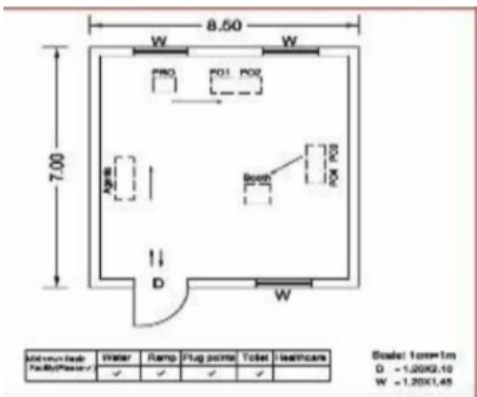

Google Map View

Polling Station Building Front View

Polling Station Front View

Cad View

Key MAP View

1 பெயர் : பெரியசாமிநாதன் தந்தை பெயர் : ஜெகநாதன் வீட்டு எண் : 1 வயது : 63 பாலினம் : ஆண்	AEB0997643 Photo is available	2 பெயர் : பொற்செல்வம் தந்தை பெயர் : தர்மலிங்கம் வீட்டு எண் : 1 வயது : 62 பாலினம் : ஆண்	AEB0997676 Photo is available	3 பெயர் : மணிகண்டன் தந்தை பெயர் : மாரிமுத்து வீட்டு எண் : 1 வயது : 44 பாலினம் : ஆண்	AEB0948851 Photo is available
4 பெயர் : லெட்சுமி கணவர் பெயர் : செல்வகுமார் வீட்டு எண் : 1 வயது : 34 பாலினம் : பெண்	AEB1151232 Photo is available	5 பெயர் : சரவணன் தந்தை பெயர் : பாலசந்தர் வீட்டு எண் : 1 வயது : 31 பாலினம் : ஆண்	AEB0749655 Photo is available	6 பெயர் : ராம்குமார் தந்தை பெயர் : கூத்தையன் வீட்டு எண் : 1 வயது : 30 பாலினம் : ஆண்	AEB0804021 Photo is available
7 பெயர் : பிரேம்குமார் தந்தை பெயர் : கூத்தையன் வீட்டு எண் : 1 வயது : 30 பாலினம் : ஆண்	AEB0804013 Photo is available	8 பெயர் : கனகலெட்சுமி தந்தை பெயர் : ரவிச்சந்திரன் வீட்டு எண் : 3-4 வயது : 28 பாலினம் : பெண்	AEB0948984 Photo is available	9 பெயர் : மணிமொழி தந்தை பெயர் : ரவிச்சந்திரன் வீட்டு எண் : 3/4 வயது : 26 பாலினம் : பெண்	AEB1878370 Photo is available
10 பெயர் : ராஜா தந்தை பெயர் : பக்கிரிசாமி வீட்டு எண் : 3E வயது : 53 பாலினம் : ஆண்	AEB1686740 Photo is available	11 பெயர் : மகேஸ்வரி தந்தை பெயர் : ரவிச்சந்திரன் வீட்டு எண் : 4 வயது : 31 பாலினம் : பெண்	AEB0901710 Photo is available	12 பெயர் : ஜீவா கணவர் பெயர் : கருணாநிதி வீட்டு எண் : 6 வயது : 59 பாலினம் : பெண்	LDH3640000 Photo is available
13 பெயர் : வசந்தகுமார் தந்தை பெயர் : பன்னீர்செல்வம் வீட்டு எண் : 6 வயது : 50 பாலினம் : ஆண்	AEB0901785 Photo is available	14 பெயர் : மலர்கொடி கணவர் பெயர் : அண்ணாதுரை வீட்டு எண் : 6 வயது : 45 பாலினம் : பெண்	AEB0804039 Photo is available	15 பெயர் : மோகன் தாயின் பெயர் : வடுவம்மாள் வீட்டு எண் : 6 வயது : 39 பாலினம் : ஆண்	AEB0360354 Photo is available
16 பெயர் : சுகனேஷ்பாபு தந்தை பெயர் : மாரிமுத்து வீட்டு எண் : 6 வயது : 32 பாலினம் : ஆண்	AEB0749598 Photo is available	# 17 பெயர் : சதீஷ் அமுல்ராஜ் தாயின் பெயர் : சாந்தி வீட்டு எண் : 6 வயது : 31 பாலினம் : ஆண்	AEB0652180 Photo is available	18 பெயர் : தர்மபிரபு தந்தை பெயர் : கோவிந்தராஜன் வீட்டு எண் : 6 வயது : 30 பாலினம் : ஆண்	AEB0749580 Photo is available
19 பெயர் : செந்தில்குமார் தந்தை பெயர் : கணேசன் வீட்டு எண் : 6-2 வயது : 42 பாலினம் : ஆண்	AEB0360552 Photo is available	20 பெயர் : ராஜேந்திரன் தந்தை பெயர் : ராஜபாக்கியம் வீட்டு எண் : 6-3 வயது : 50 பாலினம் : ஆண்	AEB1063510 Photo is available	21 பெயர் : சத்யா கணவர் பெயர் : பாலமுருகன் வீட்டு எண் : 6-3 வயது : 29 பாலினம் : பெண்	AEB0859421 Photo is available
22 பெயர் : கவிப்பிரியதர்ஷினி கோ தந்தை பெயர் : கோவிந்தராஜன் வீட்டு எண் : 6/3 வயது : 21 பாலினம் : பெண்	AEB2229383 Photo is available	23 பெயர் : மணிகண்ட பிரபு தந்தை பெயர் : கோவிந்தராஜன் வீட்டு எண் : 6-4 வயது : 34 பாலினம் : ஆண்	AEB0550202 Photo is available	24 பெயர் : கௌசல்யா தந்தை பெயர் : ராமமூர்த்தி வீட்டு எண் : 6-4 வயது : 27 பாலினம் : பெண்	AEB1063734 Photo is available
#2 25 பெயர் : மனோபாலன் ராமகிருஷ்ணன் தந்தை பெயர் : ராமகிருஷ்ணன் வீட்டு எண் : 949 வயது : 32 பாலினம் : ஆண்	AEB0550277 Photo is available	26 பெயர் : மகிந்தன் தந்தை பெயர் : சங்கர் வீட்டு எண் : 6-6 வயது : 27 பாலினம் : ஆண்	AEB1063684 Photo is available	27 பெயர் : மணியரசன் தாயின் பெயர் : மலர்கொடி வீட்டு எண் : 6-7 வயது : 46 பாலினம் : ஆண்	AEB0550269 Photo is available
28 பெயர் : நாடிமுத்து தந்தை பெயர் : சிவபாக்கியம் வீட்டு எண் : 6-7B1 வயது : 46 பாலினம் : ஆண்	AEB0297283 Photo is available	29 பெயர் : அலெக்சாண்டர் தந்தை பெயர் : சாமிநாதன் வீட்டு எண் : 6-10 வயது : 28 பாலினம் : ஆண்	AEB0948893 Photo is available	30 பெயர் : தேவேந்திரன் தந்தை பெயர் : சொக்கலிங்கம் வீட்டு எண் : 6-16 வயது : 31 பாலினம் : ஆண்	AEB0652032 Photo is available