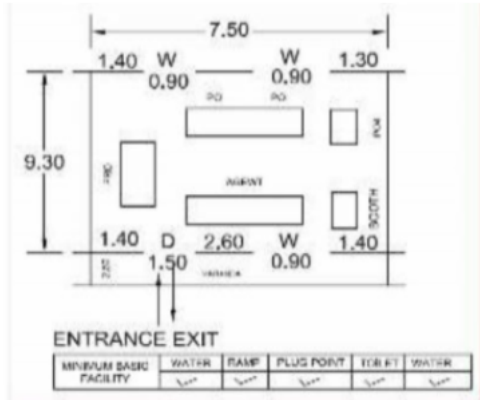

Google Map View

Polling Station Building Front View

Polling Station Front View

Cad View

Key MAP View

1 பெயர் : பாலசுப்பிரமணியன் தந்தை பெயர்: சிதம்பரம் வீட்டு எண் : 1 வயது : 78 பாலினம் : ஆண் Photo is available	LDH1198654	2 பெயர் : அஞ்சம்மாள் கணவர் பெயர்: பாலசுப்பிரமணியன் வீட்டு எண் : 1 வயது : 73 பாலினம் : பெண் Photo is available	AEB1716208	3 பெயர் : பூமிநாதன் தந்தை பெயர்: பாலசுப்பிரமணியன் வீட்டு எண் : 1 வயது : 49 பாலினம் : ஆண் Photo is available	AEB1716216
4 பெயர் : கர்ணன் தந்தை பெயர்: பாலசுப்பிரமணியன் வீட்டு எண் : 1 வயது : 48 பாலினம் : ஆண் Photo is available	LDH1291079	5 பெயர் : அமுதா தந்தை பெயர்: ராமசந்திரன் வீட்டு எண் : 1 வயது : 45 பாலினம் : பெண் Photo is available	LDH1163674	6 பெயர் : அண்ணாதுரை தந்தை பெயர்: பாலசுப்பிரமணியன் வீட்டு எண் : 1 வயது : 43 பாலினம் : ஆண் Photo is available	LDH1291087
7 பெயர் : அம்பிகா கணவர் பெயர்: அண்ணாத்துரை வீட்டு எண் : 1 வயது : 39 பாலினம் : பெண் Photo is available	AEB0134544	8 பெயர் : உமா கணவர் பெயர்: கர்ணன் வீட்டு எண் : 1 வயது : 38 பாலினம் : பெண் Photo is available	AEB0087304	9 பெயர் : ராஜகௌரி தந்தை பெயர்: சுரேஷ் வீட்டு எண் : 1 வயது : 29 பாலினம் : பெண் Photo is available	AEB1088723
10 பெயர் : சிவசீலன் தந்தை பெயர்: சின்னத்தம்பி சி வீட்டு எண் : 1 வயது : 27 பாலினம் : ஆண் Photo is available	AEB1088699	11 பெயர் : சூர்யா தந்தை பெயர்: பாலசுப்பிரமணியன் வீட்டு எண் : 1 வயது : 27 பாலினம் : பெண் Photo is available	AEB1088707	12 பெயர் : சீதா தந்தை பெயர்: ராமசந்திரன் வீட்டு எண் : 1 வயது : 27 பாலினம் : பெண் Photo is available	AEB1088715
13 பெயர் : பொன்னம்மாள் கணவர் பெயர்: ரெங்கசாமி வீட்டு எண் : 1-1 வயது : 68 பாலினம் : பெண் Photo is available	AEB1716232	14 பெயர் : வைரவசுந்தரம் தந்தை பெயர்: மாரியப்பன் வீட்டு எண் : 1-1 வயது : 53 பாலினம் : ஆண் Photo is available	AEB1716240	15 பெயர் : வீரமணி கணவர் பெயர்: வைரவசுந்தரம் வீட்டு எண் : 1-1 வயது : 47 பாலினம் : பெண் Photo is available	LDH3610961
16 பெயர் : பூமிநாதன் தந்தை பெயர்: ரெங்கசாமி வீட்டு எண் : 1-1 வயது : 38 பாலினம் : ஆண் Photo is available	AEB0087312	17 பெயர் : ராஜகுமார் தந்தை பெயர்: நாராயணசாமி வீட்டு எண் : 1-2 வயது : 76 பாலினம் : ஆண் Photo is available	AEB1716265	18 பெயர் : ராஜலெட்சுமி கணவர் பெயர்: சுபாஸ்சந்திரபோஸ் வீட்டு எண் : 1-2 வயது : 44 பாலினம் : பெண் Photo is available	LDH1620889
19 பெயர் : குமரேசன் தந்தை பெயர்: பன்னீர் செல்வம் வீட்டு எண் : 1/8 வயது : 52 பாலினம் : ஆண் Photo is available	AEB1151380	20 பெயர் : பார்வதி கணவர் பெயர்: குமரேசன் வீட்டு எண் : 1-8 வயது : 45 பாலினம் : பெண் Photo is available	LDH1619923	21 பெயர் : அபிராமி தந்தை பெயர்: குமரேசன் வீட்டு எண் : 1/8 வயது : 21 பாலினம் : பெண் Photo is available	AEB2262806
22 பெயர் : மகேஷ் தந்தை பெயர்: ராமசந்திரன் வீட்டு எண் : 1-16 வயது : 39 பாலினம் : ஆண் Photo is available	AEB0134577	# 23 பெயர் : இனியன் ராமசந்திரன் தந்தை பெயர்: ராமசந்திரன் வீட்டு எண் : எண் 53 வயது : 36 பாலினம் : ஆண் Photo is available	AEB0134585	24 பெயர் : பவித்ரன் தந்தை பெயர்: நெளரோஜி வீட்டு எண் : 1-16 வயது : 23 பாலினம் : ஆண் Photo is available	AEB2091775
25 பெயர் : வீரமணி தந்தை பெயர்: மாரிமுத்து வீட்டு எண் : 1-36 வயது : 52 பாலினம் : ஆண் Photo is available	AEB0955633	26 பெயர் : நடராஜன் தந்தை பெயர்: பழனிவேல் ராஜன் வீட்டு எண் : 80 வயது : 54 பாலினம் : ஆண் Photo is available	AEB0997874	27 பெயர் : வெற்றிவேல் தந்தை பெயர்: நடராஜன் வீட்டு எண் : 1/38டி-80 வயது : 28 பாலினம் : ஆண் Photo is available	AEB0949867
28 பெயர் : பழனிபாரதி தந்தை பெயர்: நடராஜன் வீட்டு எண் : 1-38டி, 80 வயது : 26 பாலினம் : ஆண் Photo is available	AEB1112671	29 பெயர் : பைரவி தந்தை பெயர்: பாலசுப்பிரமணியம் வீட்டு எண் : 1-45A வயது : 29 பாலினம் : பெண் Photo is available	AEB0901975	30 பெயர் : வினுபுரீ தந்தை பெயர்: தமிழ்மணி வீட்டு எண் : 1/48 வயது : 23 பாலினம் : பெண் Photo is available	AEB1985027