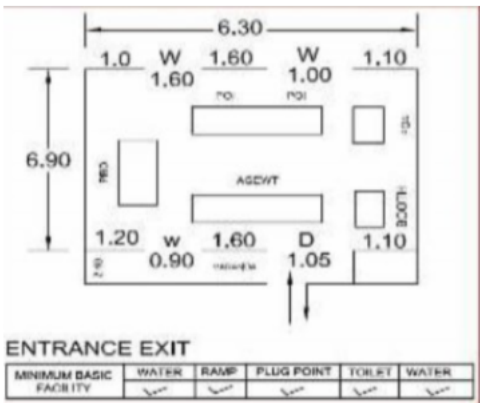

Google Map View

Polling Station Building Front View

Polling Station Front View

Cad View

Key MAP View

1	AEB0652750	பெயர் : சங்கீதா கணவர் பெயர் : தங்கதுரை வீட்டு எண் : 4-87 வயது : 44 பாலினம் : பெண்	Photo is available	2	AEB0652768	பெயர் : தனராஜா தந்தை பெயர் : ராமச்சந்திரன் வீட்டு எண் : 4-858 வயது : 32 பாலினம் : ஆண்	Photo is available	3	AEB2208890	பெயர் : தீபிகா தந்தை பெயர் : சக்திவேல் வீட்டு எண் : 8/161 வயது : 20 பாலினம் : பெண்	Photo is available
4	LDH1378272	பெயர் : அருள்ராஜ் தந்தை பெயர் : செவத்தி வீட்டு எண் : 11/1 வயது : 50 பாலினம் : ஆண்	Photo is available	5	LDH1618719	பெயர் : உமாரோஜா கணவர் பெயர் : சேகர் வீட்டு எண் : 14/3 வயது : 44 பாலினம் : பெண்	Photo is available	6	AEB0298158	பெயர் : அருண்குமார் தந்தை பெயர் : சிதம்பரம் வீட்டு எண் : 16B வயது : 45 பாலினம் : ஆண்	Photo is available
7	AEB0552034	பெயர் : வீரப்பன் தந்தை பெயர் : வெங்கடாசலம் வீட்டு எண் : 17A-867 வயது : 64 பாலினம் : ஆண்	Photo is available	8	AEB0552026	பெயர் : வள்ளிக்கொடி கணவர் பெயர் : வீரப்பன் வீட்டு எண் : 17A-867 வயது : 57 பாலினம் : பெண்	Photo is available	9	AEB0552109	பெயர் : அமுதவதனி தந்தை பெயர் : வீரப்பன் வீட்டு எண் : 17A-867 வயது : 39 பாலினம் : பெண்	Photo is available
10	AEB0551960	பெயர் : சந்திரவதனி தந்தை பெயர் : வீரப்பன் வீட்டு எண் : 17A-867 வயது : 37 பாலினம் : பெண்	Photo is available	11	AEB0902098	பெயர் : வெங்கடேஷ் தந்தை பெயர் : வீரப்பன் வீட்டு எண் : 17A-867 வயது : 32 பாலினம் : ஆண்	Photo is available	12	AEB0552182	பெயர் : வள்ளி தந்தை பெயர் : ராஜமாணிக்கம் வீட்டு எண் : 22-1 வயது : 32 பாலினம் : பெண்	Photo is available
13	AEB0750307	பெயர் : வினோத் தந்தை பெயர் : வேலாயுதம் வீட்டு எண் : 54 வயது : 31 பாலினம் : ஆண்	Photo is available	14	AEB2266872	பெயர் : கஸ்தூரி கணவர் பெயர் : அருள்குமார் வீட்டு எண் : 55ஜே/847 வயது : 28 பாலினம் : பெண்	Photo is available	15	AEB0297986	பெயர் : மாரியம்மாள் கணவர் பெயர் : இராமையன் வீட்டு எண் : 57-2 வயது : 53 பாலினம் : பெண்	Photo is available
16	AEB1022219	பெயர் : பாலகிருஷ்ணன் தந்தை பெயர் : ராமையன் வீட்டு எண் : 58 வயது : 28 பாலினம் : ஆண்	Photo is available	17	AEB0552141	பெயர் : தமிழ்செல்வி கணவர் பெயர் : குணசேகரன் வீட்டு எண் : 70 வயது : 37 பாலினம் : பெண்	Photo is available	18	AEB0415802	பெயர் : பாலசுப்பிரமணியன் தந்தை பெயர் : பழனிவேல் வீட்டு எண் : 75-91 வயது : 44 பாலினம் : ஆண்	Photo is available
19	AEB0298299	பெயர் : முரளி தந்தை பெயர் : கல்யாணசுந்தரம் வீட்டு எண் : 76 வயது : 35 பாலினம் : ஆண்	Photo is available	20	AEB0804377	பெயர் : மேகநாதன் தந்தை பெயர் : பக்கிரிசாமி வீட்டு எண் : 80 வயது : 41 பாலினம் : ஆண்	Photo is available	21	AEB0804369	பெயர் : பிரியதர்சினி கணவர் பெயர் : மேகநாதன் வீட்டு எண் : 80 வயது : 40 பாலினம் : பெண்	Photo is available
# 22	AEB0298091	பெயர் : ரமேஷ் பழனிவேல் தந்தை பெயர் : பழனிவேல் வீட்டு எண் : 82-38A வயது : 38 பாலினம் : ஆண்	Photo is available	23	AEB0955864	பெயர் : முகேஷ் தந்தை பெயர் : பெரமையன் வீட்டு எண் : 84 வயது : 30 பாலினம் : ஆண்	Photo is available	24	AEB2228138	பெயர் : திவ்யா முகேஷ் கணவர் பெயர் : முகேஷ் பெரமையன் வீட்டு எண் : 84, வயது : 25 பாலினம் : பெண்	Photo is available
25	AEB1151489	பெயர் : தீனதயாளன் தந்தை பெயர் : ஸ்ரீராமகன் வீட்டு எண் : 97பி வயது : 25 பாலினம் : ஆண்	Photo is available	26	AEB0298745	பெயர் : முத்தையன் தந்தை பெயர் : விஸ்வலிங்கம் வீட்டு எண் : 112-1 வயது : 62 பாலினம் : ஆண்	Photo is available	27	LDH1198621	பெயர் : மாரியம்மாள் தந்தை பெயர் : வீரையன் வீட்டு எண் : 143 வயது : 53 பாலினம் : பெண்	Photo is available
28	AEB1985266	பெயர் : கவியரசன் தந்தை பெயர் : கல்யாணசுந்தரம் வீட்டு எண் : 157 வயது : 27 பாலினம் : ஆண்	Photo is available	29	AEB1720101	பெயர் : பூமயில் கணவர் பெயர் : மோகன்தாஸ் வீட்டு எண் : 158-1 வயது : 54 பாலினம் : பெண்	Photo is available	30	AEB0652743	பெயர் : லதா கணவர் பெயர் : கோவிந்தராஜ் வீட்டு எண் : 222 வயது : 49 பாலினம் : பெண்	Photo is available