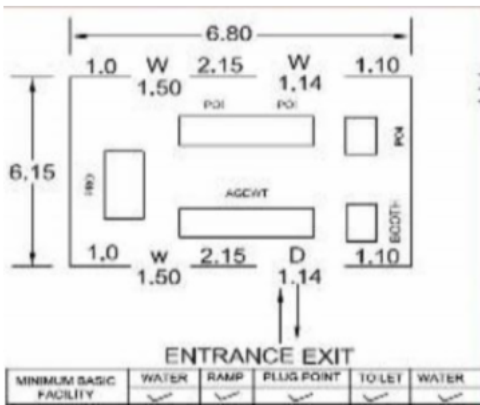

Google Map View

Polling Station Building Front View

Polling Station Front View

Cad View

Key MAP View

1 பெயர் : தேவிகா கணவர் பெயர்: பழனிவேல் வீட்டு எண் : 1-252 வயது : 40 பாலினம் : பெண் Photo is available	AEB0299206	2 பெயர் : பாலசுப்ரமணியன் தந்தை பெயர்: வெங்கடாசலம் வீட்டு எண் : 3-2 வயது : 68 பாலினம் : ஆண் Photo is available	LDH3640638	3 பெயர் : சாரதம்பாள் கணவர் பெயர்: பாலசுப்ரமணியன் வீட்டு எண் : 3-2 வயது : 57 பாலினம் : பெண் Photo is available	LDH3640646
4 பெயர் : மணிகண்டன் தந்தை பெயர்: நாகராஜன் வீட்டு எண் : 3-6 வயது : 32 பாலினம் : ஆண் Photo is available	AEB0553206	5 பெயர் : ஜீவரேகா கணவர் பெயர்: ஜானகிராமன் வீட்டு எண் : 3/26 வயது : 22 பாலினம் : பெண் Photo is available	AEB2140200	6 பெயர் : அருண் குமார் தந்தை பெயர்: ரெங்கசாமி வீட்டு எண் : 3-32-249 வயது : 45 பாலினம் : ஆண் Photo is available	AEB0750372
7 பெயர் : கண்ணகி தந்தை பெயர்: கர்ணன் வீட்டு எண் : 3-268 வயது : 36 பாலினம் : பெண் Photo is available	AEB0750364	8 பெயர் : சாஸ்தா வேணி கணவர் பெயர்: இராமசுப்ரமணியன் வீட்டு எண் : 4/244 வயது : 28 பாலினம் : பெண் Photo is available	AEB1193911	9 பெயர் : ராமமூர்த்தி தந்தை பெயர்: பழனிவேல் வீட்டு எண் : 21 வயது : 44 பாலினம் : ஆண் Photo is available	AEB0298984
10 பெயர் : சுப்பிரமணியன் தாயின் பெயர்: காமாட்சி வீட்டு எண் : 30-216 வயது : 46 பாலினம் : ஆண் Photo is available	AEB0552778	11 பெயர் : கோகிலாம்பாள் கணவர் பெயர்: சுப்பிரமணியன் வீட்டு எண் : 30-216 வயது : 40 பாலினம் : பெண் Photo is available	AEB0552760	12 பெயர் : சிவனேசன் தந்தை பெயர்: வைரப்பன் வீட்டு எண் : 32/546 வயது : 21 பாலினம் : ஆண் Photo is available	AEB2140226
13 பெயர் : தீபக்குமார் தந்தை பெயர்: கோபால் வீட்டு எண் : 37 வயது : 28 பாலினம் : ஆண் Photo is available	AEB0949891	14 பெயர் : கோகிலா தந்தை பெயர்: ரவிக்குமார் வீட்டு எண் : 37A வயது : 35 பாலினம் : பெண் Photo is available	AEB0652917	15 பெயர் : மணி தந்தை பெயர்: ஆறுமுகம் வீட்டு எண் : 61B1 வயது : 40 பாலினம் : ஆண் Photo is available	AEB0652875
16 பெயர் : ஜெயலட்சுமி தந்தை பெயர்: கோவிந்தராஜ் வீட்டு எண் : 62 வயது : 38 பாலினம் : பெண் Photo is available	AEB0152207	17 பெயர் : பாலசுப்ரமணியன் தந்தை பெயர்: வேலுத்தேவர் வீட்டு எண் : 69C வயது : 53 பாலினம் : ஆண் Photo is available	LDH1619758	# 18 பெயர் : விசுபாரதி தந்தை பெயர்: சுவாமிநாதன் வீட்டு எண் : 373/4 வயது : 38 பாலினம் : ஆண் Photo is available	AEB0152173
19 பெயர் : வீரபாண்டியன் தந்தை பெயர்: முருகேசன் வீட்டு எண் : 156 வயது : 28 பாலினம் : ஆண் Photo is available	AEB0949875	20 பெயர் : வேதையன் தந்தை பெயர்: கந்தன் வீட்டு எண் : 208 வயது : 63 பாலினம் : ஆண் Photo is available	AEB0804500	21 பெயர் : ரவி தந்தை பெயர்: குழந்தைவேல் வீட்டு எண் : 208 வயது : 61 பாலினம் : ஆண் Photo is available	LDH1200013
22 பெயர் : கோகிலா கணவர் பெயர்: ரவி வீட்டு எண் : 208 வயது : 49 பாலினம் : பெண் Photo is available	AEB1726355	23 பெயர் : ராஜி தந்தை பெயர்: ரவி வீட்டு எண் : 208 வயது : 33 பாலினம் : பெண் Photo is available	AEB0553362	24 பெயர் : ராகுல் தந்தை பெயர்: ரவிஃ வீட்டு எண் : 208 வயது : 28 பாலினம் : ஆண் Photo is available	AEB0950030
25 பெயர் : சுப்ரமணியன் தந்தை பெயர்: சின்னதம்பி வீட்டு எண் : 209 வயது : 85 பாலினம் : ஆண் Photo is available	LDH1291376	26 பெயர் : பொன்மணி கணவர் பெயர்: சுப்ரமணியன் வீட்டு எண் : 209 வயது : 78 பாலினம் : பெண் Photo is available	AEB1726363	27 பெயர் : வேலுமணி தந்தை பெயர்: சுப்ரமணியன் வீட்டு எண் : 209 வயது : 56 பாலினம் : ஆண் Photo is available	LDH1199983
28 பெயர் : மாணிக்கவள்ளி கணவர் பெயர்: வேலுமணி வீட்டு எண் : 209 வயது : 46 பாலினம் : பெண் Photo is available	LDH3570132	29 பெயர் : சுபாஷ் தந்தை பெயர்: வேலுமணி வீட்டு எண் : 209 வயது : 24 பாலினம் : ஆண் Photo is available	AEB1985480	30 பெயர் : ராஜேந்திரன் தந்தை பெயர்: ரெங்கையன் வீட்டு எண் : 210 வயது : 66 பாலினம் : ஆண் Photo is available	AEB1726371