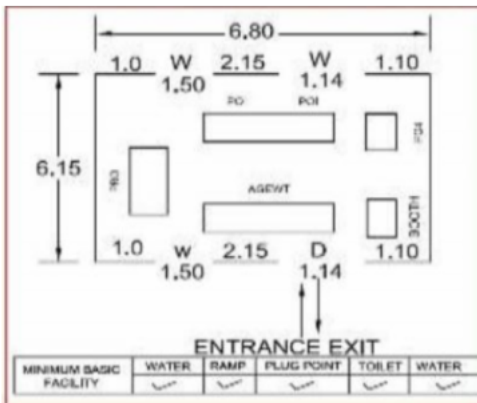

Google Map View

Polling Station Building Front View

Polling Station Front View

Cad View

Key MAP View

1 பெயர் : வைத்தீஸ்வரி தந்தை பெயர் : மனோகரன் வீட்டு எண் : 0 வயது : 22 பாலினம் : பெண் Photo is available	AEB2105963	2 பெயர் : வனிதா கணவர் பெயர் : தனபால் வீட்டு எண் : 2 வயது : 35 பாலினம் : பெண் Photo is available	AEB0804609	3 பெயர் : ரெங்கராஜன் தந்தை பெயர் : பாலசுப்பிரமணியன் வீட்டு எண் : 2-38 வயது : 43 பாலினம் : ஆண் Photo is available	AEB1088830
4 பெயர் : கார்த்திகா தந்தை பெயர் : முருகையன் வீட்டு எண் : 2-407 வயது : 29 பாலினம் : பெண் Photo is available	AEB0956003	5 பெயர் : ரம்யா தந்தை பெயர் : சுப்பிரமணியன் வீட்டு எண் : 2/408 வயது : 34 பாலினம் : பெண் Photo is available	AEB0308312	6 பெயர் : பவித்ரா கணவர் பெயர் : பாலசுப்பிரமணியன் வீட்டு எண் : 2/408 வயது : 29 பாலினம் : பெண் Photo is available	AEB0911636
7 பெயர் : வைத்தியநாதன் தந்தை பெயர் : இராமலிங்கம் வீட்டு எண் : 2-464 வயது : 38 பாலினம் : ஆண் Photo is available	AEB0088187	8 பெயர் : வெங்கடேஸ்வரன் தந்தை பெயர் : இராமலிங்கம் வீட்டு எண் : 2-464 வயது : 36 பாலினம் : ஆண் Photo is available	AEB0088237	9 பெயர் : தீபா கணவர் பெயர் : சண்முகம் வீட்டு எண் : 25/3 வயது : 41 பாலினம் : பெண் DELETED Photo is available	AEB0804633
10 பெயர் : சிந்து தந்தை பெயர் : விஸ்வலிங்கம் வீட்டு எண் : 47ஜீ வயது : 23 பாலினம் : பெண் Photo is available	AEB1985597	11 பெயர் : மாரிமுத்து தாயின் பெயர் : வீரம்மாள் வீட்டு எண் : 66D வயது : 39 பாலினம் : ஆண் Photo is available	AEB0552315	12 பெயர் : தெய்வானை கணவர் பெயர் : தங்கவேல் வீட்டு எண் : 71 வயது : 54 பாலினம் : பெண் Photo is available	AEB1577972
13 பெயர் : வெங்கடாசலம் தந்தை பெயர் : வீரமுத்து வீட்டு எண் : 87C வயது : 61 பாலினம் : ஆண் Photo is available	AEB0415810	14 பெயர் : சண்முகசுந்தரம் இதரர் பெயர் : தனலக்ஷ்மி ஸ் தனலட்சுமி வீட்டு எண் : 149,கட்டவேளாளர் தெரு தாமரங்கோ வயது : 68 பாலினம் : ஆண் Photo is available	AEB2254019	15 பெயர் : சண்முகசுந்தரம் தந்தை பெயர் : அய்யாவு வீட்டு எண் : 149,கட்டவேலர தெரு வயது : 69 பாலினம் : ஆண் Photo is available	AEB2140564
16 பெயர் : வேதையன் தந்தை பெயர் : கந்தன் வீட்டு எண் : 208 வயது : 66 பாலினம் : ஆண் Photo is available	AEB0246181	17 பெயர் : ரம்யா தந்தை பெயர் : ரவிச்சந்திரன் வீட்டு எண் : 214-1 வயது : 31 பாலினம் : பெண் Photo is available	AEB0653055	18 பெயர் : தங்கலட்சுமி கணவர் பெயர் : வைத்திலிங்கம் வீட்டு எண் : 230 வயது : 60 பாலினம் : பெண் Photo is available	LDH1618685
19 பெயர் : வைரவசுந்தரம் தந்தை பெயர் : காளிதாசன் வீட்டு எண் : 327 வயது : 40 பாலினம் : ஆண் Photo is available	AEB0553115	20 பெயர் : அகிலன் தந்தை பெயர் : கோவிந்தசாமி வீட்டு எண் : 335 வயது : 35 பாலினம் : ஆண் Photo is available	AEB0152165	21 பெயர் : சரண்யா தந்தை பெயர் : வைரவநாதன் வீட்டு எண் : 335 வயது : 34 பாலினம் : பெண் Photo is available	AEB0415745
22 பெயர் : கிருபாகரன் தந்தை பெயர் : பன்னீர்செல்வம் வீட்டு எண் : 336 வயது : 36 பாலினம் : ஆண் Photo is available	LDH3683208	23 பெயர் : ஹேமமாலினி கணவர் பெயர் : ஹிட்லர் வீட்டு எண் : 350 வயது : 70 பாலினம் : பெண் Photo is available	AEB1578004	24 பெயர் : இளையபெருமாள் தந்தை பெயர் : கனகசபை வீட்டு எண் : 350 வயது : 61 பாலினம் : ஆண் Photo is available	AEB1578012
25 பெயர் : கார்த்திக் தந்தை பெயர் : ஹிட்லர் வீட்டு எண் : 350 வயது : 44 பாலினம் : ஆண் Photo is available	LDH2297935	26 பெயர் : சூதா தந்தை பெயர் : ஹிட்லர் வீட்டு எண் : 350 வயது : 42 பாலினம் : பெண் Photo is available	LDH3432572	27 பெயர் : பாலதங்கம் கணவர் பெயர் : கார்த்திக் வீட்டு எண் : 350 வயது : 29 பாலினம் : பெண் Photo is available	AEB0950196
28 பெயர் : கோவிந்தராஜ் தந்தை பெயர் : அடைக்கலம் வீட்டு எண் : 350-1 வயது : 79 பாலினம் : ஆண் Photo is available	LDH3642485	29 பெயர் : சரோஜா தந்தை பெயர் : மந்திரமூர்த்தி வீட்டு எண் : 350-1 வயது : 75 பாலினம் : பெண் Photo is available	AEB0088021	30 பெயர் : சாந்தி தந்தை பெயர் : கோவிந்தராஜ் வீட்டு எண் : 350-1 வயது : 53 பாலினம் : பெண் Photo is available	LDH1620400