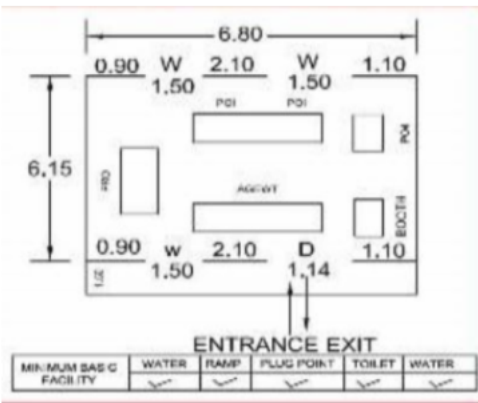

Google Map View

Polling Station Building Front View

Polling Station Front View

Cad View

Key MAP View

1 பெயர் : ஷஹீருதி தந்தை பெயர் : காத்தவேல் வீட்டு எண் : 9/639 வயது : 26 பாலினம் : பெண்	AEB1151703 Photo is available	2 பெயர் : குணசேகரன் தந்தை பெயர் : ஆறுமுகம் வீட்டு எண் : 9/678 வயது : 57 பாலினம் : ஆண்	AEB1165505 Photo is available	3 பெயர் : கருணைக்குமரன் தந்தை பெயர் : காளிமுத்துவேளாளர் வீட்டு எண் : 36 வயது : 60 பாலினம் : ஆண்	AEB1593292 Photo is available
4 பெயர் : பாஸ்கர் தந்தை பெயர் : வெங்கடாசலம் வீட்டு எண் : 48A வயது : 55 பாலினம் : ஆண்	AEB0553545 Photo is available	5 பெயர் : பாலகுமாரன் தந்தை பெயர் : வைரவசுந்தரம் வீட்டு எண் : 69 வயது : 34 பாலினம் : ஆண்	AEB1013671 Photo is available	6 பெயர் : அமிதலிங்கம் தந்தை பெயர் : அய்யாவு வேளாளர் வீட்டு எண் : 76 வயது : 67 பாலினம் : ஆண்	AEB0416016 Photo is available
7 பெயர் : சதீஷ் தந்தை பெயர் : சந்திரன் வீட்டு எண் : 79/696 வயது : 36 பாலினம் : ஆண்	AEB2034858 Photo is available	8 பெயர் : தமிழரசி கணவர் பெயர் : சதீஷ் வீட்டு எண் : 79/696 வயது : 30 பாலினம் : பெண்	AEB2034890 Photo is available	9 பெயர் : விஜய் தந்தை பெயர் : பாலசுப்ரமணியன் வீட்டு எண் : 96 வயது : 28 பாலினம் : ஆண்	AEB1022235 Photo is available
10 பெயர் : வைரவமீனாட்சி கணவர் பெயர் : வேலாயுதம் வீட்டு எண் : 474 வயது : 46 பாலினம் : பெண்	LDH1292382 Photo is available	11 பெயர் : தமிழரசி கணவர் பெயர் : சுப்பிரமணியன் வீட்டு எண் : 505 வயது : 64 பாலினம் : பெண்	AEB1593318 Photo is available	12 பெயர் : தண்டாயுதபாணி தந்தை பெயர் : சுப்ரமணியன் வீட்டு எண் : 505 வயது : 46 பாலினம் : ஆண்	LDH1163856 Photo is available
13 பெயர் : ரமேஷ் தந்தை பெயர் : சுப்ரமணியன் வீட்டு எண் : 529 வயது : 43 பாலினம் : ஆண்	LDH1292077 Photo is available	14 பெயர் : சங்கீதா தந்தை பெயர் : பழனிவேல் வீட்டு எண் : 533 வயது : 43 பாலினம் : பெண்	LDH1622067 Photo is available	15 பெயர் : கவியரசு தந்தை பெயர் : சிதம்பரம் வீட்டு எண் : 553 வயது : 44 பாலினம் : ஆண்	LDH1620921 Photo is available
16 பெயர் : முருகையன் தந்தை பெயர் : அய்யாச்சாமி வீட்டு எண் : 583 வயது : 76 பாலினம் : ஆண்	AEB1593326 Photo is available	17 பெயர் : காமாட்சி கணவர் பெயர் : முருகையன் வீட்டு எண் : 583 வயது : 71 பாலினம் : பெண்	AEB1593334 Photo is available	18 பெயர் : ரவிக்குமார் தந்தை பெயர் : முருகையன் வீட்டு எண் : 583 வயது : 49 பாலினம் : ஆண்	LDH1618263 Photo is available
19 பெயர் : திருமலைநாதன் தந்தை பெயர் : அண்ணாவைத்திலிங்கம் வீட்டு எண் : 584 வயது : 51 பாலினம் : ஆண்	AEB1593367 Photo is available	20 பெயர் : கவிதா தந்தை பெயர் : அண்ணாவைத்திலிங்கம் வீட்டு எண் : 584 வயது : 43 பாலினம் : பெண்	LDH2300416 Photo is available	21 பெயர் : சுப்பிரமணியன் தந்தை பெயர் : அய்யாச்சாமிவேளாளர் வீட்டு எண் : 585 வயது : 81 பாலினம் : ஆண்	AEB1593375 Photo is available
22 பெயர் : ராஜகாந்தம் கணவர் பெயர் : சுப்பிரமணியன் வீட்டு எண் : 585 வயது : 79 பாலினம் : பெண்	AEB1593383 Photo is available	23 பெயர் : முத்துச்செல்வன் தந்தை பெயர் : சுப்பிரமணியன் வீட்டு எண் : 585 வயது : 54 பாலினம் : ஆண்	LDH1292150 Photo is available	24 பெயர் : ராஜேந்திரன் தந்தை பெயர் : சுப்பிரமணியன் வீட்டு எண் : 585 வயது : 51 பாலினம் : ஆண்	AEB0088344 Photo is available
25 பெயர் : சந்திரசேகரன் தந்தை பெயர் : சுப்பிரமணியன் வீட்டு எண் : 585 வயது : 49 பாலினம் : ஆண்	AEB1593391 Photo is available	26 பெயர் : தேஜஸ்வினி முத்துச்செல்வன் தாயின் பெயர் : ரேணுகா ந வீட்டு எண் : 585 வயது : 21 பாலினம் : பெண்	AEB2227502 Photo is available	27 பெயர் : காசியம்மாள் தந்தை பெயர் : அய்யாவு வீட்டு எண் : 586 வயது : 76 பாலினம் : பெண்	AEB1593409 Photo is available
28 பெயர் : பாஸ்கர் தந்தை பெயர் : கவியபெருமாள் வீட்டு எண் : 586 வயது : 60 பாலினம் : ஆண்	LDH3619608 Photo is available	29 பெயர் : வசந்தா கணவர் பெயர் : ரெங்கசாமி வீட்டு எண் : 586 வயது : 55 பாலினம் : பெண்	LDH3511318 Photo is available	30 பெயர் : செல்வி கணவர் பெயர் : பாஸ்கர் வீட்டு எண் : 586 வயது : 46 பாலினம் : பெண்	LDH3619616 Photo is available