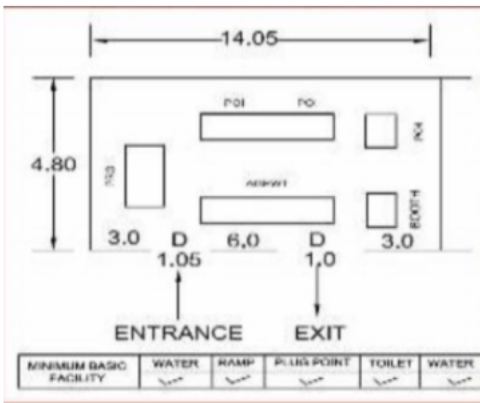

Google Map View

Polling Station Building Front View

Polling Station Front View

Cad View

Key MAP View

1 பெயர் : கலையரசி கணவர் பெயர் : தண்டாயுதபாணி வீட்டு எண் : 1 வயது : 50 பாலினம் : பெண் Photo is available	AEB0361915	2 பெயர் : ரெத்தினகுமார் தந்தை பெயர் : சுப்பிரமணியன் வீட்டு எண் : 1 வயது : 44 பாலினம் : ஆண் Photo is available	AEB0555060	3 பெயர் : ஸ்ரீதர் தந்தை பெயர் : துரைராஜ் வீட்டு எண் : 1 வயது : 39 பாலினம் : ஆண் Photo is available	AEB0860551
4 பெயர் : ராஜா தந்தை பெயர் : கோவிந்தராஜ் வீட்டு எண் : 1 வயது : 35 பாலினம் : ஆண் Photo is available	AEB0362103	5 பெயர் : கருணாநிதி தந்தை பெயர் : சக்திவேல் வீட்டு எண் : 1 வயது : 35 பாலினம் : ஆண் Photo is available	AEB0135061	6 பெயர் : வீரோகித் கு தந்தை பெயர் : குமாரசாமி வீட்டு எண் : 1/4-1 வயது : 23 பாலினம் : ஆண் Photo is available	AEB2034510
7 பெயர் : ஹேமவர்ணா தாயின் பெயர் : கற்பகம் வீட்டு எண் : 1/4-1 வயது : 20 பாலினம் : பெண் Photo is available	AEB2247369	8 பெயர் : நாகஜோதி தந்தை பெயர் : நாகராஜன் வீட்டு எண் : 1-20 வயது : 38 பாலினம் : பெண் Photo is available	AEB0135087	9 பெயர் : குமரேசன் தந்தை பெயர் : முருகேசன் வீட்டு எண் : 1-38-1 வயது : 29 பாலினம் : ஆண் Photo is available	AEB0902775
10 பெயர் : வாலாம்பாள் கணவர் பெயர் : நாசுரான் வீட்டு எண் : 1-58-1 வயது : 54 பாலினம் : பெண் Photo is available	AEB0902676	11 பெயர் : ரவிக்குமார் தந்தை பெயர் : மாரிமுத்து வீட்டு எண் : 1-135 வயது : 40 பாலினம் : ஆண் Photo is available	AEB0417063	12 பெயர் : செல்வத்துரை தந்தை பெயர் : கணேசன் வீட்டு எண் : 1-166C வயது : 45 பாலினம் : ஆண் Photo is available	AEB0554717
13 பெயர் : சுந்தரபாண்டியன் தந்தை பெயர் : ராஜேந்திரன் வீட்டு எண் : 1-462 வயது : 27 பாலினம் : ஆண் Photo is available	AEB1065572	14 பெயர் : முத்து கணவர் பெயர் : பாக்யராஜ் வீட்டு எண் : 2/4 வயது : 41 பாலினம் : பெண் Photo is available	AEB2121622	15 பெயர் : மேகலா கணவர் பெயர் : ராஜ்குமார் வீட்டு எண் : 2-7 வயது : 41 பாலினம் : பெண் Photo is available	AEB0805085
16 பெயர் : பாலமுருகன் தந்தை பெயர் : சுப்பையன் வீட்டு எண் : 2-9-405 வயது : 41 பாலினம் : ஆண் Photo is available	AEB0416933	17 பெயர் : விக்கனேஷ் தந்தை பெயர் : சங்கர் வீட்டு எண் : 2-9A வயது : 31 பாலினம் : ஆண் Photo is available	AEB0675975	18 பெயர் : நகுலன் தந்தை பெயர் : ஜீவகன் வீட்டு எண் : 2/20பீ வயது : 26 பாலினம் : ஆண் Photo is available	AEB1879055
19 பெயர் : சக்திவேல் தந்தை பெயர் : சுப்பிரமணியன் வீட்டு எண் : 2-69 வயது : 41 பாலினம் : ஆண் Photo is available	AEB0361907	20 பெயர் : போதுமல்லி கணவர் பெயர் : ராஜேந்திரன் வீட்டு எண் : 2/173 வயது : 37 பாலினம் : பெண் Photo is available	AEB1878958	21 பெயர் : பொன்மலர் கணவர் பெயர் : பழனிவேல் வீட்டு எண் : 2-238-1 வயது : 40 பாலினம் : பெண் Photo is available	AEB0135178
22 பெயர் : ராம்குமார் தந்தை பெயர் : பால்சாமி வீட்டு எண் : 2-280 வயது : 36 பாலினம் : ஆண் Photo is available	AEB0152587	23 பெயர் : ராமமூர்த்தி தந்தை பெயர் : சுப்பிரமணியன் வீட்டு எண் : 2-284 வயது : 43 பாலினம் : ஆண் Photo is available	AEB0135194	24 பெயர் : சிவமணி கணவர் பெயர் : ராஜேந்திரன் வீட்டு எண் : 2/345 வயது : 70 பாலினம் : பெண் Photo is available	AEB1894328
25 பெயர் : சிவசுப்ரமணியன் தந்தை பெயர் : வைரவசுந்தரம் வீட்டு எண் : 2-390 வயது : 34 பாலினம் : ஆண் Photo is available	AEB0362129	26 பெயர் : ராணி கணவர் பெயர் : மூர்த்தி வீட்டு எண் : 4 வயது : 47 பாலினம் : பெண் Photo is available	AEB1022342	27 பெயர் : லெட்சுமணன் தந்தை பெயர் : தங்கவேல் வீட்டு எண் : 4 வயது : 38 பாலினம் : ஆண் Photo is available	AEB0751495
28 பெயர் : பாலம்மாள் கணவர் பெயர் : முருகையன் வீட்டு எண் : 4 வயது : 36 பாலினம் : பெண் Photo is available	AEB0751412	29 பெயர் : புவனேஸ்வரன் தந்தை பெயர் : நாகமுத்து வீட்டு எண் : 4 வயது : 26 பாலினம் : ஆண் Photo is available	AEB1894039	30 பெயர் : பாலச்சந்திரன் தந்தை பெயர் : ராமசந்திரன் வீட்டு எண் : 5 வயது : 44 பாலினம் : ஆண் Photo is available	AEB1013291