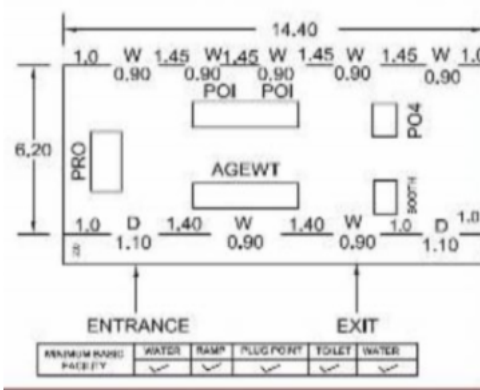

வாக்காளர் பதிவு அலுவலரின்
கையொப்பம்

Nazri Naksha

Google Map View

Polling Station Building Front View

Polling Station Front View

Cad View

Key MAP View

| | | |
|---|--|---|
| 1 பெயர் : கோமதி தந்தை பெயர்: பால்ஜோதி வீட்டு எண் : 1 வயது : 36 பாலினம் : பெண் Photo is available AEB0135665 | 2 பெயர் : சுமித்ரா க கணவர் பெயர்: கண்ணன் வீட்டு எண் : 1, வயது : 30 பாலினம் : பெண் Photo is available AEB2242725 | #2 3 பெயர் : காவேரி பன்னீர்செல்வம் தாயின் பெயர்: சாந்தி வீட்டு எண் : 1 வயது : 28 பாலினம் : பெண் Photo is available AEB0998450 |
| 4 பெயர் : முத்துலெட்சுமி கணவர் பெயர்: சிவகுருநாதன் வீட்டு எண் : 2 வயது : 44 பாலினம் : பெண் Photo is available LDH3622214 | 5 பெயர் : வைரமகேஸ்வரி கணவர் பெயர்: ராமபத்திரன் வீட்டு எண் : 2 வயது : 41 பாலினம் : பெண் Photo is available AEB0089714 | 6 பெயர் : மீரா கணவர் பெயர்: ராஜ்குமார் வீட்டு எண் : 2 வயது : 38 பாலினம் : பெண் Photo is available LDH3622230 |
| 7 பெயர் : கீர்த்திகா கணவர் பெயர்: ஆறுமுகம் வீட்டு எண் : 2 வயது : 38 பாலினம் : பெண் Photo is available LDH3622206 | 8 பெயர் : அபிளேஷ் தந்தை பெயர்: சொக்கலிங்கம் வீட்டு எண் : 2/5/சு1 வயது : 25 பாலினம் : ஆண் Photo is available AEB2115004 | 9 பெயர் : சுபிக் ஷா தந்தை பெயர்: அன்பழகன் வீட்டு எண் : 2/9 வயது : 23 பாலினம் : பெண் Photo is available AEB1986918 |
| 10 பெயர் : பாலகிருஷ்ணன் தந்தை பெயர்: அனந்தராமன் வீட்டு எண் : Agamudaiyar Street வயது : 23 பாலினம் : ஆண் Photo is available AEB2157865 | 11 பெயர் : பாஸ்கர் தந்தை பெயர்: ஜெயச்சந்திரன் வீட்டு எண் : 2/12 வயது : 23 பாலினம் : ஆண் Photo is available AEB1987015 | 12 பெயர் : காவியா தந்தை பெயர்: பாலகிருஷ்ணன் வீட்டு எண் : 2/22ஏ வயது : 24 பாலினம் : பெண் Photo is available AEB2031540 |
| 13 பெயர் : ராம் பிரசாத் தந்தை பெயர்: அய்யப்பன் வீட்டு எண் : 2/29 வயது : 23 பாலினம் : ஆண் Photo is available AEB1986926 | 14 பெயர் : சண்முகநாதன் தந்தை பெயர்: வீராசாமி வீட்டு எண் : 2-29A வயது : 36 பாலினம் : ஆண் Photo is available LDH3684115 | 15 பெயர் : மங்கையர்கரசி கணவர் பெயர்: பாலகிருஷ்ணன் வீட்டு எண் : 2-41 வயது : 37 பாலினம் : பெண் Photo is available AEB0301473 |
| 16 பெயர் : கோமதி கணவர் பெயர்: கண்ணன் வீட்டு எண் : 2-43 வயது : 37 பாலினம் : பெண் Photo is available AEB0301382 | 17 பெயர் : குபேரன் தந்தை பெயர்: ராமசுப்பிரமணியன் வீட்டு எண் : 2-57 வயது : 28 பாலினம் : ஆண் Photo is available AEB1066125 | 18 பெயர் : மணிகண்ட பிரபு தந்தை பெயர்: சோமசுந்தரம் வீட்டு எண் : 2-92 வயது : 33 பாலினம் : ஆண் Photo is available AEB0556779 |
| 19 பெயர் : மஞ்சு கணவர் பெயர்: வீரையன் வீட்டு எண் : 2-203 வயது : 38 பாலினம் : பெண் Photo is available AEB0301093 | 20 பெயர் : மாரிச்செல்வம் தந்தை பெயர்: கிருஷ்ணன் வீட்டு எண் : 2-220 வயது : 29 பாலினம் : ஆண் Photo is available AEB0861229 | 21 பெயர் : விஜயலெட்சுமி கணவர் பெயர்: காமராஜ் வீட்டு எண் : 2-221 வயது : 38 பாலினம் : பெண் Photo is available AEB0805424 |
| 22 பெயர் : பாலசுப்பிரமணியன் அ தந்தை பெயர்: அனந்தராமன் பா வீட்டு எண் : 2/227 வயது : 21 பாலினம் : ஆண் Photo is available AEB2238251 | 23 பெயர் : ரதிதேவி கணவர் பெயர்: ராஜ்குமார் வீட்டு எண் : 2-291 வயது : 40 பாலினம் : பெண் Photo is available LDH3684131 | 24 பெயர் : வீரபாண்டியன் தந்தை பெயர்: ரவி வீட்டு எண் : 2-291 வயது : 27 பாலினம் : ஆண் Photo is available AEB1108125 |
| 25 பெயர் : பாலமுருகன் தந்தை பெயர்: கண்ணப்பன் வீட்டு எண் : 2A வயது : 27 பாலினம் : ஆண் Photo is available AEB1066141 | 26 பெயர் : தெய்வானை கணவர் பெயர்: ராமச்சந்திரன் வீட்டு எண் : 3 வயது : 46 பாலினம் : பெண் Photo is available LDH3622222 | 27 பெயர் : சசி குமார் தந்தை பெயர்: பன்னீர் செல்வம் வீட்டு எண் : 3 வயது : 40 பாலினம் : ஆண் Photo is available AEB0362525 |
| S 28 பெயர் : நித்யாபந் தந்தை பெயர்: குணசேகரன் வீட்டு எண் : 3/13 வயது : 26 பாலினம் : பெண் Photo is available AEB1894971 | 29 பெயர் : ஐயப்பன் தந்தை பெயர்: சரவணன் வீட்டு எண் : 3/10 வயது : 24 பாலினம் : ஆண் Photo is available AEB2031458 | 30 பெயர் : சுகுணா கணவர் பெயர்: பாலசந்தர் வீட்டு எண் : 3/21 வயது : 32 பாலினம் : பெண் Photo is available AEB1986868 |