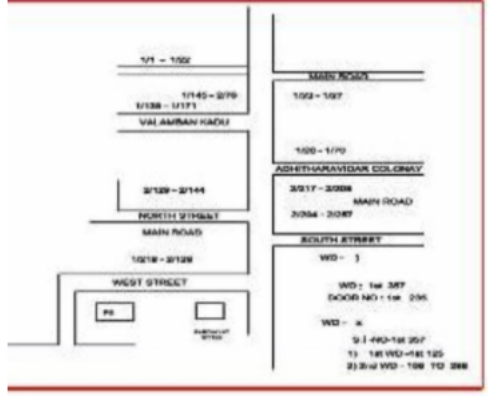

Key MAP View