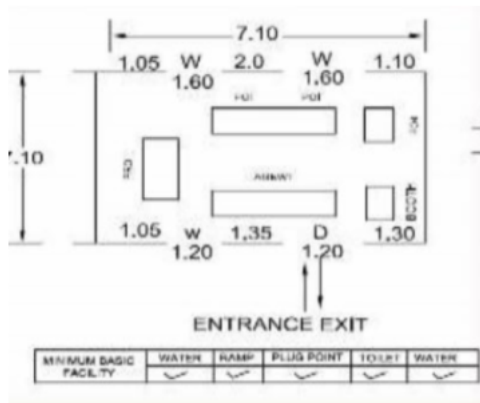

Google Map View

Polling Station Building Front View

Polling Station Front View

Cad View

Key MAP View

1 பெயர் : மாசிலாமணி கணவர் பெயர் : வீரையன் வீட்டு எண் : 1 வயது : 73 பாலினம் : பெண் Photo is available	AEB2032241	2 பெயர் : தனலெட்சுமி ரெங்கையன் கணவர் பெயர் : ரெங்கையன் வீட்டு எண் : 1 வயது : 64 பாலினம் : பெண் Photo is available	LDH3472248	3 பெயர் : ராமமூர்த்தி தந்தை பெயர் : பொன்னுசாமி வீட்டு எண் : 1 வயது : 52 பாலினம் : ஆண் Photo is available	AEB1673698
4 பெயர் : வேதவள்ளி கணவர் பெயர் : காத்தலிங்கம் வீட்டு எண் : 1 வயது : 50 பாலினம் : பெண் Photo is available	LDH3620028	5 பெயர் : பாலாமிர்தம் கணவர் பெயர் : வைரவசுந்தரம் வீட்டு எண் : 1 வயது : 48 பாலினம் : பெண் Photo is available	LDH3620101	6 பெயர் : ரெங்கநாயகி கணவர் பெயர் : அர்ச்சுனன் வீட்டு எண் : 1 வயது : 45 பாலினம் : பெண் Photo is available	AEB0558346
7 பெயர் : அமராவதி கணவர் பெயர் : விஸ்வநாதன் வீட்டு எண் : 1 வயது : 45 பாலினம் : பெண் Photo is available	LDH3620002	8 பெயர் : சித்ரா கணவர் பெயர் : சேகர் வீட்டு எண் : 1 வயது : 45 பாலினம் : பெண் Photo is available	LDH3620010	9 பெயர் : சதாசிவம் தந்தை பெயர் : ராமலிங்கம் வீட்டு எண் : 1 வயது : 40 பாலினம் : ஆண் Photo is available	AEB0363176
10 பெயர் : செந்தில் குமார் தந்தை பெயர் : கோவிந்தராசு வீட்டு எண் : 1 வயது : 34 பாலினம் : ஆண் Photo is available	AEB0363168	11 பெயர் : ஹரிகிருஷ்ணன் தந்தை பெயர் : காத்தலிங்கம் வீட்டு எண் : 1 வயது : 33 பாலினம் : ஆண் Photo is available	AEB0655027	12 பெயர் : வினோத் தந்தை பெயர் : சிவபெருமாள் வீட்டு எண் : 1 வயது : 33 பாலினம் : ஆண் Photo is available	AEB0805671
13 பெயர் : மகாதேவி தந்தை பெயர் : செல்வம் வீட்டு எண் : 1 வயது : 32 பாலினம் : பெண் Photo is available	AEB0861716	14 பெயர் : அண்ணாதுரை தந்தை பெயர் : முனியாண்டி வீட்டு எண் : 1 வயது : 31 பாலினம் : ஆண் Photo is available	AEB0655514	15 பெயர் : தனலெட்சுமி தந்தை பெயர் : பால்கரன் வீட்டு எண் : 1 வயது : 31 பாலினம் : பெண் Photo is available	AEB0903401
16 பெயர் : சுதாகர் தந்தை பெயர் : வைரவசுந்தரம் வீட்டு எண் : 1 வயது : 31 பாலினம் : ஆண் Photo is available	AEB2032399	17 பெயர் : லதா கணவர் பெயர் : தங்கராசு வீட்டு எண் : 1-5B வயது : 43 பாலினம் : பெண் Photo is available	AEB0558056	18 பெயர் : கார்த்திக் தாயின் பெயர் : ஜெயலெட்சுமி வீட்டு எண் : 1-5P வயது : 32 பாலினம் : ஆண் Photo is available	AEB0558114
19 பெயர் : அஜித் குமார் தந்தை பெயர் : சிவப்பெருமாள் வீட்டு எண் : 1-8A வயது : 29 பாலினம் : ஆண் Photo is available	AEB0903377	20 பெயர் : பாரதி கணவர் பெயர் : கந்தசாமி வீட்டு எண் : 1-10 வயது : 49 பாலினம் : பெண் Photo is available	AEB0557793	21 பெயர் : சகானா தந்தை பெயர் : கந்தசாமி வீட்டு எண் : 1/10/1 வயது : 20 பாலினம் : பெண் Photo is available	AEB2186872
22 பெயர் : ரஞ்சனி கணவர் பெயர் : வைரவமூர்த்தி வீட்டு எண் : 1-17B வயது : 45 பாலினம் : பெண் Photo is available	AEB0302125	23 பெயர் : புனிதா கணவர் பெயர் : முருகானந்தம் வீட்டு எண் : 1-20A வயது : 40 பாலினம் : பெண் Photo is available	AEB0363150	24 பெயர் : ஜென்னிபிரபா கணவர் பெயர் : மனோகரன் வீட்டு எண் : 1/23 வயது : 47 பாலினம் : பெண் Photo is available	AEB1121227
25 பெயர் : ஜெயபுரி தந்தை பெயர் : மனோகரன் வீட்டு எண் : 1/23 வயது : 27 பாலினம் : பெண் Photo is available	AEB1121235	26 பெயர் : செந்தில் தந்தை பெயர் : ராமசாமி வீட்டு எண் : 1-28C வயது : 33 பாலினம் : ஆண் Photo is available	AEB0557769	27 பெயர் : ராஜேந்திரன் தந்தை பெயர் : ராமசாமி வீட்டு எண் : 1-28C வயது : 32 பாலினம் : ஆண் Photo is available	AEB0557751
28 பெயர் : சேகர் தந்தை பெயர் : அய்யாக்கண்ணு வீட்டு எண் : 1/34D வயது : 44 பாலினம் : ஆண் Photo is available	AEB1190909	29 பெயர் : லோகேஸ்வரி தந்தை பெயர் : சேகர் வீட்டு எண் : 1/34D வயது : 25 பாலினம் : பெண் Photo is available	AEB1186543	30 பெயர் : மாதவி கணவர் பெயர் : காத்தலிங்கம் வீட்டு எண் : 1-34-D வயது : 32 பாலினம் : பெண் Photo is available	AEB0861880