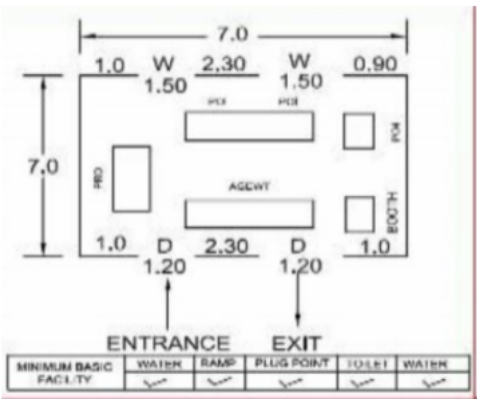

Google Map View

Polling Station Building Front View

Polling Station Front View

Cad View

Key MAP View

1 பெயர் : கௌசல்யா கணவர் பெயர்: ரமேஷ்கண்ணன் வீட்டு எண் : 00 வயது : 23 பாலினம் : பெண் Photo is available	AEB2275923	2 பெயர் : பாலவைரவி தந்தை பெயர்: சாமிநாதன் வீட்டு எண் : 00 வயது : 22 பாலினம் : பெண் Photo is available	AEB2271526	3 பெயர் : முருகன் கணவர் பெயர்: அய்யாக்கண்ணு வீட்டு எண் : 1 வயது : 65 பாலினம் : பெண் Photo is available	AEB0957951
4 பெயர் : சுசீலா கணவர் பெயர்: பால்சாமி வீட்டு எண் : 1 வயது : 62 பாலினம் : பெண் Photo is available	AEB0417733	5 பெயர் : ராஜ்குமார் தந்தை பெயர்: சுப்பிரமணியதேவர் வீட்டு எண் : 1 வயது : 52 பாலினம் : ஆண் Photo is available	AEB0302893	6 பெயர் : இந்திராணி கணவர் பெயர்: பூமிநாதன் வீட்டு எண் : 1 வயது : 45 பாலினம் : பெண் Photo is available	AEB0558924
7 பெயர் : ஜெகதா கணவர் பெயர்: நாடிமுத்து வீட்டு எண் : 1 வயது : 45 பாலினம் : பெண் Photo is available	AEB0559088	8 பெயர் : மகேஸ்வரி கணவர் பெயர்: கருப்பையன் வீட்டு எண் : 1 வயது : 39 பாலினம் : பெண் Photo is available	AEB0559104	9 பெயர் : சரவணன் தந்தை பெயர்: சண்முகம் வீட்டு எண் : 1 வயது : 39 பாலினம் : ஆண் Photo is available	AEB0998740
10 பெயர் : பாக்யா கணவர் பெயர்: பால்கர் வீட்டு எண் : 1 வயது : 38 பாலினம் : பெண் Photo is available	AEB0903567	11 பெயர் : தீபிகா கணவர் பெயர்: சிவசங்கரன் வீட்டு எண் : 1 வயது : 34 பாலினம் : பெண் Photo is available	AEB1022805	12 பெயர் : அருள் பாண்டியன் தந்தை பெயர்: கல்யாணசுந்தரம் வீட்டு எண் : 1 வயது : 31 பாலினம் : ஆண் Photo is available	AEB0655365
13 பெயர் : ராஜேஸ்வரி தந்தை பெயர்: முருகன் வீட்டு எண் : 1 வயது : 28 பாலினம் : பெண் Photo is available	AEB0957985	14 பெயர் : வினோத் தந்தை பெயர்: பாலசுப்ரமணியன் வீட்டு எண் : 1 வயது : 27 பாலினம் : ஆண் Photo is available	AEB1067149	15 பெயர் : ரெங்கையன் தந்தை பெயர்: தாயுமாணவன் வீட்டு எண் : 1/1 வயது : 65 பாலினம் : ஆண் Photo is available	AEB2094134
16 பெயர் : இளவரசன் தந்தை பெயர்: செல்வம் வீட்டு எண் : 1-8 வயது : 34 பாலினம் : ஆண் Photo is available	AEB0417691	17 பெயர் : ராம்பிரசாத் தந்தை பெயர்: மனோகரன் வீட்டு எண் : 1/23 வயது : 24 பாலினம் : ஆண் Photo is available	AEB2032662	18 பெயர் : ராம்பாலாஜி தந்தை பெயர்: மனோகரன் வீட்டு எண் : 1/23 பி வயது : 28 பாலினம் : ஆண் Photo is available	AEB1120211
19 பெயர் : இராமாமிர்தம் தந்தை பெயர்: செல்வப்பன் வீட்டு எண் : 1-25E வயது : 27 பாலினம் : பெண் Photo is available	AEB1067123	20 பெயர் : ஐஸ்வர்யா ஐ தந்தை பெயர்: ஐயப்பன் வீட்டு எண் : 1/32 வயது : 19 பாலினம் : பெண் Photo is available	AEB2295814	21 பெயர் : லெட்சுமி தேவி கணவர் பெயர்: வீரமுருகன் வீட்டு எண் : 1-39 வயது : 32 பாலினம் : பெண் Photo is available	AEB0862060
22 பெயர் : வீரமணி தந்தை பெயர்: செல்வம் வீட்டு எண் : 1-40A வயது : 36 பாலினம் : ஆண் Photo is available	AEB0558486	23 பெயர் : மனோரத்தினம் கணவர் பெயர்: சிதம்பரம் வீட்டு எண் : 1-48 வயது : 63 பாலினம் : பெண் Photo is available	AEB0558940	24 பெயர் : பன்னீர்செல்வம் தந்தை பெயர்: சிதம்பரம் வீட்டு எண் : 1/48 வயது : 50 பாலினம் : ஆண் Photo is available	AEB2271815
25 பெயர் : இராஜேந்திரன் தந்தை பெயர்: சிதம்பரம் வீட்டு எண் : 1-48 வயது : 46 பாலினம் : ஆண் Photo is available	AEB0753343	26 பெயர் : தனலெட்சுமி கணவர் பெயர்: பன்னீர் செல்வம் வீட்டு எண் : 1-48 வயது : 42 பாலினம் : பெண் Photo is available	AEB0753269	27 பெயர் : பால்கரன் தந்தை பெயர்: கலியமூர்த்தி வீட்டு எண் : 1-55 வயது : 33 பாலினம் : ஆண் Photo is available	AEB0417758
28 பெயர் : ஐயப்பன் தந்தை பெயர்: கணேசன் வீட்டு எண் : 1/62பீ வயது : 54 பாலினம் : ஆண் Photo is available	LDH1181239	29 பெயர் : பூபாலன் தந்தை பெயர்: அய்யப்பன் வீட்டு எண் : 1/62பீ வயது : 25 பாலினம் : ஆண் Photo is available	AEB1152669	#2 30 பெயர் : உமா மாரிமுத்து தந்தை பெயர்: மாரிமுத்து வீட்டு எண் : 1-68A வயது : 28 பாலினம் : பெண் Photo is available	AEB0998765