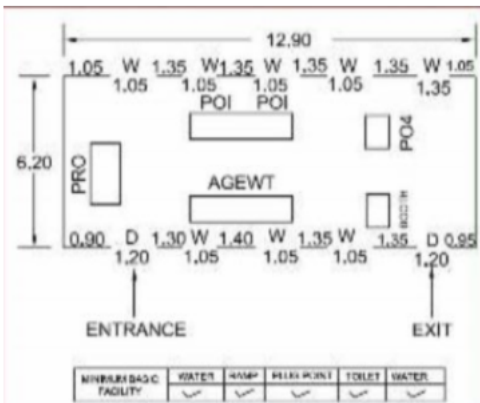

Google Map View

Polling Station Building Front View

Elevation

Polling Station Front View

Elevation

Cad View

Key MAP View

1 பெயர் : தர்மராஜன் தந்தை பெயர்: ஐயப்பன் வீட்டு எண் : 1 வயது : 45 பாலினம் : ஆண்	AEB0417808 Photo is available	2 பெயர் : தீபா கணவர் பெயர்: ராஜ்குமார் வீட்டு எண் : 1 வயது : 39 பாலினம் : பெண்	AEB0417873 Photo is available	3 பெயர் : உஷா கணவர் பெயர்: சூரியகுமார் வீட்டு எண் : 1-95F வயது : 45 பாலினம் : பெண்	AEB0363549 Photo is available
4 பெயர் : ராதா கணவர் பெயர்: மகேந்திரன் வீட்டு எண் : 2-324 வயது : 38 பாலினம் : பெண்	AEB0363374 Photo is available	5 பெயர் : சந்தோஷ் தந்தை பெயர்: பாலகிருஷ்ணன் வீட்டு எண் : 3/94 வயது : 23 பாலினம் : ஆண்	AEB1987874 Photo is available	6 பெயர் : அம்சவர்தன் தந்தை பெயர்: கென்னடி வீட்டு எண் : 4/24 வயது : 21 பாலினம் : ஆண்	AEB2194223 Photo is available
7 பெயர் : ஹரிகிருஷ்ணன் தந்தை பெயர்: பன்னீர்செல்வம் வீட்டு எண் : 5-46C வயது : 38 பாலினம் : ஆண்	LDH3446499 Photo is available	8 பெயர் : ஜெயலெட்சுமி கணவர் பெயர்: கண்ணன் வீட்டு எண் : 6/28 கோரவயல் தோப்பு வயது : 37 பாலினம் : பெண்	AEB0862193 Photo is available	9 பெயர் : இன்பரசி கணவர் பெயர்: பாண்டியன் வீட்டு எண் : 7 வயது : 36 பாலினம் : பெண்	AEB0862185 Photo is available
10 பெயர் : வித்யா தந்தை பெயர்: வீராசாமி வீட்டு எண் : 7-10B வயது : 28 பாலினம் : பெண்	AEB0958165 Photo is available	11 பெயர் : பிரியதர்ஷினி தந்தை பெயர்: கல்யாணசுந்தரம் வீட்டு எண் : 7/18 வயது : 27 பாலினம் : பெண்	AEB1987957 Photo is available	12 பெயர் : வீரக்குமார் தந்தை பெயர்: வீரமணி வீட்டு எண் : 7/18 வயது : 19 பாலினம் : ஆண்	AEB2277499 Photo is available
13 பெயர் : சிவாரதி தனபால் தந்தை பெயர்: தனபால் வீட்டு எண் : 7/36ஏ வயது : 26 பாலினம் : ஆண்	AEB1195031 Photo is available	14 பெயர் : ஜெயபாலா தந்தை பெயர்: கண்ணன் வீட்டு எண் : 7/40ஏ வயது : 22 பாலினம் : ஆண்	AEB2194231 Photo is available	15 பெயர் : வினோத் தந்தை பெயர்: ராமதாஸ் வீட்டு எண் : 7/44 வயது : 29 பாலினம் : ஆண்	AEB2271682 Photo is available
16 பெயர் : சத்யா கணவர் பெயர்: வினோத் வீட்டு எண் : 7/44 வயது : 24 பாலினம் : பெண்	AEB2271872 Photo is available	17 பெயர் : சூர்யா தந்தை பெயர்: இளங்கோ வீட்டு எண் : 7/44 வயது : 21 பாலினம் : பெண்	AEB2194108 Photo is available	18 பெயர் : நிஷா தந்தை பெயர்: ரவி வீட்டு எண் : 7/48 வயது : 29 பாலினம் : பெண்	AEB1814318 Photo is available
19 பெயர் : மாரிமுத்து தந்தை பெயர்: ராமு வீட்டு எண் : 7/52 வயது : 50 பாலினம் : ஆண்	LDH3445822 Photo is available	20 பெயர் : தனலெட்சுமி கணவர் பெயர்: மாரிமுத்து வீட்டு எண் : 7/52 வயது : 45 பாலினம் : பெண்	LDH3445848 Photo is available	21 பெயர் : மதுமிதா தந்தை பெயர்: மாரிமுத்து வீட்டு எண் : 7/52 வயது : 24 பாலினம் : பெண்	AEB2193589 Photo is available
22 பெயர் : பாலசுந்தரி தந்தை பெயர்: ராசி வீட்டு எண் : 7/67 வயது : 34 பாலினம் : பெண்	AEB1850999 Photo is available	23 பெயர் : மனோஜ் தந்தை பெயர்: ராஜசேகர் வீட்டு எண் : 7/67 வயது : 22 பாலினம் : ஆண்	AEB2193274 Photo is available	24 பெயர் : பாலமுருகன் தந்தை பெயர்: செல்வராசு வீட்டு எண் : 7-76 வயது : 37 பாலினம் : ஆண்	AEB1022821 Photo is available
25 பெயர் : செந்தில் தந்தை பெயர்: கலியபெருமாள் வீட்டு எண் : 7-84 வயது : 41 பாலினம் : ஆண்	AEB0903807 Photo is available	26 பெயர் : சீதா கணவர் பெயர்: செந்தில் வீட்டு எண் : 7/84 வயது : 34 பாலினம் : பெண்	AEB2077394 Photo is available	27 பெயர் : ரேவதி கணவர் பெயர்: பால்சாமி வீட்டு எண் : 7-103 வயது : 35 பாலினம் : பெண்	AEB0363531 Photo is available
28 பெயர் : பொன்மணி கணவர் பெயர்: மகேந்திரன் வீட்டு எண் : 7/104 வயது : 31 பாலினம் : பெண்	AEB2065217 Photo is available	29 பெயர் : மோகனா தந்தை பெயர்: பழனிவேல் வீட்டு எண் : 7/805 வயது : 20 பாலினம் : பெண்	AEB2193803 Photo is available	30 பெயர் : மீனா கணவர் பெயர்: சக்திவேல் வீட்டு எண் : 7-911 வயது : 45 பாலினம் : பெண்	AEB0559450 Photo is available