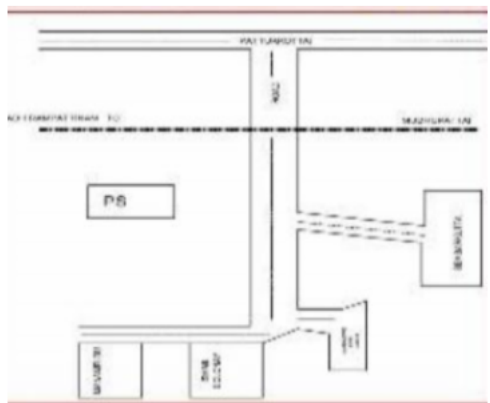

Google Map View

Polling Station Building Front View

Elevation

Polling Station Front View

Elevation

Cad View

Key MAP View

1 பெயர் : தர்மராஜன் தந்தை பெயர்: ஐயப்பன் வீட்டு எண் : 1 வயது : 45 பாலினம் : ஆண்	AEB0417808 Photo is available	2 பெயர் : தீபா கணவர் பெயர்: ராஜ்குமார் வீட்டு எண் : 1 வயது : 39 பாலினம் : பெண்	AEB0417873 Photo is available	3 பெயர் : உஷா கணவர் பெயர்: சூரியகுமார் வீட்டு எண் : 1-95F வயது : 45 பாலினம் : பெண்	AEB0363549 Photo is available
4 பெயர் : ராதா கணவர் பெயர்: மகேந்திரன் வீட்டு எண் : 2-324 வயது : 38 பாலினம் : பெண்	AEB0363374 Photo is available	5 பெயர் : சந்தோஷ் தந்தை பெயர்: பாலகிருஷ்ணன் வீட்டு எண் : 3/94 வயது : 23 பாலினம் : ஆண்	AEB1987874 Photo is available	6 பெயர் : அம்சவர்தன் தந்தை பெயர்: கென்னடி வீட்டு எண் : 4/24 வயது : 21 பாலினம் : ஆண்	AEB2194223 Photo is available
7 பெயர் : ஹரிகிருஷ்ணன் தந்தை பெயர்: பன்னீர்செல்வம் வீட்டு எண் : 5-46C வயது : 38 பாலினம் : ஆண்	LDH3446499 Photo is available	8 பெயர் : ஜெயலெட்சுமி கணவர் பெயர்: கண்ணன் வீட்டு எண் : 6/28 கோரவயல் தோப்பு வயது : 37 பாலினம் : பெண்	AEB0862193 Photo is available	9 பெயர் : இன்பரசி கணவர் பெயர்: பாண்டியன் வீட்டு எண் : 7 வயது : 36 பாலினம் : பெண்	AEB0862185 Photo is available
10 பெயர் : வித்யா தந்தை பெயர்: வீராசாமி வீட்டு எண் : 7-10B வயது : 28 பாலினம் : பெண்	AEB0958165 Photo is available	11 பெயர் : பிரியதர்ஷினி தந்தை பெயர்: கல்யாணசுந்தரம் வீட்டு எண் : 7/18 வயது : 27 பாலினம் : பெண்	AEB1987957 Photo is available	12 பெயர் : வீரக்குமார் தந்தை பெயர்: வீரமணி வீட்டு எண் : 7/18 வயது : 19 பாலினம் : ஆண்	AEB2277499 Photo is available
13 பெயர் : சிவாரதி தனபால் தந்தை பெயர்: தனபால் வீட்டு எண் : 7/36ஏ வயது : 26 பாலினம் : ஆண்	AEB1195031 Photo is available	14 பெயர் : ஜெயபாலா தந்தை பெயர்: கண்ணன் வீட்டு எண் : 7/40ஏ வயது : 22 பாலினம் : ஆண்	AEB2194231 Photo is available	15 பெயர் : வினோத் தந்தை பெயர்: ராமதாஸ் வீட்டு எண் : 7/44 வயது : 29 பாலினம் : ஆண்	AEB2271682 Photo is available
16 பெயர் : சத்யா கணவர் பெயர்: வினோத் வீட்டு எண் : 7/44 வயது : 24 பாலினம் : பெண்	AEB2271872 Photo is available	17 பெயர் : சூர்யா தந்தை பெயர்: இளங்கோ வீட்டு எண் : 7/44 வயது : 21 பாலினம் : பெண்	AEB2194108 Photo is available	18 பெயர் : நிஷா தந்தை பெயர்: ரவி வீட்டு எண் : 7/48 வயது : 29 பாலினம் : பெண்	AEB1814318 Photo is available
19 பெயர் : மாரிமுத்து தந்தை பெயர்: ராமு வீட்டு எண் : 7/52 வயது : 50 பாலினம் : ஆண்	LDH3445822 Photo is available	20 பெயர் : தனலெட்சுமி கணவர் பெயர்: மாரிமுத்து வீட்டு எண் : 7/52 வயது : 45 பாலினம் : பெண்	LDH3445848 Photo is available	21 பெயர் : மதுமிதா தந்தை பெயர்: மாரிமுத்து வீட்டு எண் : 7/52 வயது : 24 பாலினம் : பெண்	AEB2193589 Photo is available
22 பெயர் : பாலசுந்தரி தந்தை பெயர்: ராசி வீட்டு எண் : 7/67 வயது : 34 பாலினம் : பெண்	AEB1850999 Photo is available	23 பெயர் : மனோஜ் தந்தை பெயர்: ராஜசேகர் வீட்டு எண் : 7/67 வயது : 22 பாலினம் : ஆண்	AEB2193274 Photo is available	24 பெயர் : பாலமுருகன் தந்தை பெயர்: செல்வராசு வீட்டு எண் : 7-76 வயது : 37 பாலினம் : ஆண்	AEB1022821 Photo is available
25 பெயர் : செந்தில் தந்தை பெயர்: கலியபெருமாள் வீட்டு எண் : 7-84 வயது : 41 பாலினம் : ஆண்	AEB0903807 Photo is available	26 பெயர் : சீதா கணவர் பெயர்: செந்தில் வீட்டு எண் : 7/84 வயது : 34 பாலினம் : பெண்	AEB2077394 Photo is available	27 பெயர் : ரேவதி கணவர் பெயர்: பால்சாமி வீட்டு எண் : 7-103 வயது : 35 பாலினம் : பெண்	AEB0363531 Photo is available
28 பெயர் : பொன்மணி கணவர் பெயர்: மகேந்திரன் வீட்டு எண் : 7/104 வயது : 31 பாலினம் : பெண்	AEB2065217 Photo is available	29 பெயர் : மோகனா தந்தை பெயர்: பழனிவேல் வீட்டு எண் : 7/805 வயது : 20 பாலினம் : பெண்	AEB2193803 Photo is available	30 பெயர் : மீனா கணவர் பெயர்: சக்திவேல் வீட்டு எண் : 7-911 வயது : 45 பாலினம் : பெண்	AEB0559450 Photo is available