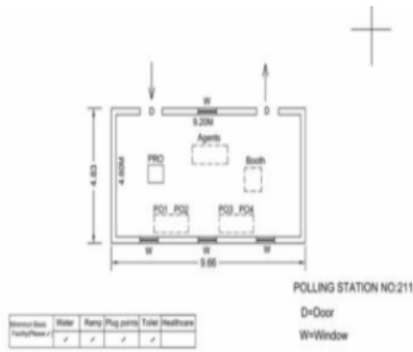

Google Map View

Polling Station Building Front View

Elevation

Polling Station Front View

Elevation

Cad View

Key MAP View

1 பெயர் : பாலாஜி தந்தை பெயர் : நாகராஜன் வீட்டு எண் : 0 வயது : 20 பாலினம் : ஆண்	AEB2272524 Photo is available	2 பெயர் : ஆறுமுகசாமி தந்தை பெயர் : தர்மலிங்கம் வீட்டு எண் : 1 வயது : 57 பாலினம் : ஆண்	AEB1171115 Photo is available	3 பெயர் : நாகரெத்தினம் கணவர் பெயர் : காளிமுத்து வீட்டு எண் : 1 வயது : 54 பாலினம் : பெண்	AEB0561514 Photo is available
4 பெயர் : தங்கராசு தந்தை பெயர் : மாரிமுத்து வீட்டு எண் : 1 வயது : 51 பாலினம் : ஆண்	AEB0904482 Photo is available	5 பெயர் : ராதாகிருஷ்ணன் தந்தை பெயர் : சண்முகம் வீட்டு எண் : 1 வயது : 45 பாலினம் : ஆண்	AEB0562124 Photo is available	6 பெயர் : தனலெட்சுமி கணவர் பெயர் : மாதவன் வீட்டு எண் : 1 வயது : 42 பாலினம் : பெண்	AEB2077667 Photo is available
7 பெயர் : எழிலரசி கணவர் பெயர் : சோமசுந்தரம் வீட்டு எண் : 1 வயது : 34 பாலினம் : பெண்	AEB0999003 Photo is available	8 பெயர் : புனிதா தந்தை பெயர் : அருணாசலம் வீட்டு எண் : 1 வயது : 34 பாலினம் : பெண்	AEB0304857 Photo is available	9 பெயர் : கோகுலபிரியா தந்தை பெயர் : பாலசுந்தரம் வீட்டு எண் : 1 வயது : 28 பாலினம் : பெண்	AEB0958769 Photo is available
10 பெயர் : ராஜா தந்தை பெயர் : அய்யாவு வீட்டு எண் : 1/22 பிளாக் 2 வயது : 43 பாலினம் : ஆண்	AEB2161842 Photo is available	11 பெயர் : தங்கத்துரை தந்தை பெயர் : கணபதி வீட்டு எண் : 1/37ஏ வயது : 58 பாலினம் : ஆண்	AEB1673557 Photo is available	12 பெயர் : அகல்யா தந்தை பெயர் : தங்கத்துரை வீட்டு எண் : 1/37ஏ வயது : 31 பாலினம் : பெண்	AEB0752683 Photo is available
13 பெயர் : செந்தமிழ் செல்வன் அண்ணாமலை தேவர் தந்தை பெயர் : அண்ணாமலை தேவர் வீட்டு எண் : 1/48 வயது : 57 பாலினம் : ஆண்	AEB2169878 Photo is available	14 பெயர் : வேணி பிரபாகரன் கணவர் பெயர் : பிரபாகரன் வீட்டு எண் : 1/168 வயது : 31 பாலினம் : பெண்	AEB2217768 Photo is available	15 பெயர் : அங்கையர்க்குனி கணவர் பெயர் : சோமு தேவர் வீட்டு எண் : 1-791 வயது : 64 பாலினம் : பெண்	AEB0304089 Photo is available
16 பெயர் : பூநீரம் மாரியப்பன் தந்தை பெயர் : மாரியப்பன் வீட்டு எண் : 2/22ஏ வயது : 24 பாலினம் : ஆண்	AEB2192011 Photo is available	17 பெயர் : கனிமொழி கணவர் பெயர் : மனோஜ் வீட்டு எண் : 2-77E வயது : 35 பாலினம் : பெண்	AEB0418178 Photo is available	18 பெயர் : அனிதா கணவர் பெயர் : பாலமுருகன் வீட்டு எண் : 2-279-3 வயது : 33 பாலினம் : பெண்	AEB0562025 Photo is available
19 பெயர் : அய்யம்பெருமாள் தந்தை பெயர் : ராமலிங்கம் வீட்டு எண் : 2/290 வயது : 58 பாலினம் : ஆண்	AEB2034726 Photo is available	20 பெயர் : கமலதாஸ் தந்தை பெயர் : வீரையன் வீட்டு எண் : 2/291-1எ வயது : 41 பாலினம் : ஆண்	AEB0561621 Photo is available	21 பெயர் : தியாகராஜன் தந்தை பெயர் : சுப்பிரமணியன் வீட்டு எண் : 2/703ஏ வயது : 39 பாலினம் : ஆண்	AEB2168326 Photo is available
22 பெயர் : கார்த்திகேயன் தந்தை பெயர் : பாலசுப்பிரமணியன் வீட்டு எண் : 3 வயது : 42 பாலினம் : ஆண்	AEB0904466 Photo is available	23 பெயர் : செந்தில் தந்தை பெயர் : சுப்பையன் வீட்டு எண் : 3 15 வயது : 51 பாலினம் : பெண்	AEB2065431 Photo is available	24 பெயர் : அர்ச்சுனா தந்தை பெயர் : பாலசுப்பிரமணியன் வீட்டு எண் : 3/26 வயது : 26 பாலினம் : பெண்	AEB1152933 Photo is available
25 பெயர் : பாலதீபா தந்தை பெயர் : சுந்தரமூர்த்தி வீட்டு எண் : 3-53 வயது : 30 பாலினம் : பெண்	AEB0958694 Photo is available	26 பெயர் : பன்னீர் தந்தை பெயர் : சுந்தரேசன் வீட்டு எண் : 3-60 வயது : 52 பாலினம் : ஆண்	AEB0236257 Photo is available	27 பெயர் : கிருஷ்ண குமார் பன்னீர் தந்தை பெயர் : பன்னீர் சுந்தரேசன் வீட்டு எண் : 3/60 வயது : 22 பாலினம் : ஆண்	AEB2219251 Photo is available
28 பெயர் : கார்த்திகேயன் தந்தை பெயர் : இரூளப்பன் வீட்டு எண் : 3-76 வயது : 65 பாலினம் : ஆண்	AEB0561266 Photo is available	29 பெயர் : பத்மாவதி கணவர் பெயர் : கார்த்திகேயன் வீட்டு எண் : 3-76 வயது : 57 பாலினம் : பெண்	AEB0561274 Photo is available	30 பெயர் : செல்வவிநாயகம் தந்தை பெயர் : கார்த்திகேயன் வீட்டு எண் : 3-76 வயது : 37 பாலினம் : ஆண்	AEB0561282 Photo is available