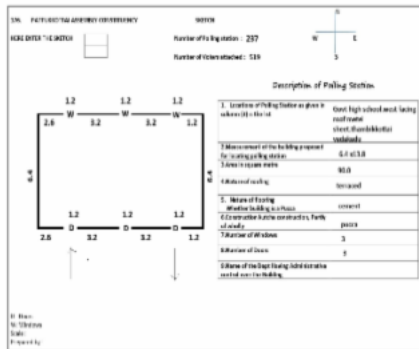

Google Map View

Polling Station Building Front View

Polling Station Front View

Cad View

Key MAP View

1 பெயர் : அய்யப்பன் தந்தை பெயர் : கணேசன் வீட்டு எண் : 1 வயது : 44 பாலினம் : ஆண்	AEB0904367 Photo is available	2 பெயர் : சரோஜா கணவர் பெயர் : குமார் வீட்டு எண் : 1 வயது : 44 பாலினம் : பெண்	AEB0304113 Photo is available	3 பெயர் : தனலெட்சுமி கணவர் பெயர் : மாதவன் வீட்டு எண் : 1 வயது : 34 பாலினம் : பெண்	AEB2157402 Photo is available
4 பெயர் : சாந்தி தந்தை பெயர் : அருணாசலம் வீட்டு எண் : 1-45C வயது : 31 பாலினம் : பெண்	AEB0754275 Photo is available	5 பெயர் : அய்யப்பன் தந்தை பெயர் : கருணாநிதி வீட்டு எண் : 1-107 வயது : 31 பாலினம் : ஆண்	AEB0754051 Photo is available	6 பெயர் : உஷாராணி கணவர் பெயர் : இராமலிங்கம் வீட்டு எண் : 1-A-330 வயது : 48 பாலினம் : பெண்	AEB0364109 Photo is available
7 பெயர் : பிரியங்கா கணவர் பெயர் : தங்கராசு வீட்டு எண் : 2 வயது : 32 பாலினம் : பெண்	AEB0754069 Photo is available	8 பெயர் : ஐயப்பன் சங்கரன் தந்தை பெயர் : ஐயப்பன் சங்கரன் வீட்டு எண் : 2/9 பிளாக்2 வயது : 53 பாலினம் : ஆண்	AEB2223444 Photo is available	9 பெயர் : பன்னீர்செல்வம் தந்தை பெயர் : பாலசுப்பிரமணியன் வீட்டு எண் : 2-465 வயது : 38 பாலினம் : ஆண்	AEB0092619 Photo is available
10 பெயர் : வினோத் குமார் தந்தை பெயர் : முத்தையன் வீட்டு எண் : 3 வயது : 32 பாலினம் : ஆண்	AEB0753996 Photo is available	11 பெயர் : பொன்னம்மாள் கணவர் பெயர் : பாலசுப்பிரமணியன் வீட்டு எண் : 3-363-1 வயது : 63 பாலினம் : பெண்	AEB0904508 Photo is available	12 பெயர் : பிரியா கணவர் பெயர் : ஆறுமுகம் வீட்டு எண் : 3-386 வயது : 46 பாலினம் : பெண்	AEB0754085 Photo is available
13 பெயர் : உஷாராணி கணவர் பெயர் : பக்கிரிசாமி வீட்டு எண் : 3-565 வயது : 36 பாலினம் : பெண்	AEB0561464 Photo is available	14 பெயர் : பத்மாவதி கணவர் பெயர் : சண்முகம் வீட்டு எண் : 4-62 வயது : 82 பாலினம் : பெண்	AEB0754200 Photo is available	15 பெயர் : முத்துலெட்சுமி கணவர் பெயர் : தர்மலிங்கம் வீட்டு எண் : 5-74 வயது : 59 பாலினம் : பெண்	AEB0304279 Photo is available
16 பெயர் : சுரேஷ் தந்தை பெயர் : தர்மலிங்கம் வீட்டு எண் : 5-74 வயது : 37 பாலினம் : ஆண்	AEB0364141 Photo is available	17 பெயர் : சங்கீதா தந்தை பெயர் : முருகையன் வீட்டு எண் : 5/97 ஏ-662 வயது : 42 பாலினம் : பெண்	LDH1658632 Photo is available	18 பெயர் : கார்திகேயன் தாயின் பெயர் : சகுந்தலா வீட்டு எண் : 5-126 வயது : 54 பாலினம் : ஆண்	AEB0303933 Photo is available
19 பெயர் : ஜெயமாலா கணவர் பெயர் : கார்த்திகேயன் வீட்டு எண் : 5-126 வயது : 45 பாலினம் : பெண்	AEB0303925 Photo is available	20 பெயர் : பிரியங்கா மனோகரன் கணவர் பெயர் : மனோகரன் வீட்டு எண் : 5/597அ வயது : 31 பாலினம் : பெண்	AEB2162741 Photo is available	21 பெயர் : தேவிகா தந்தை பெயர் : வீராச்சாமி வீட்டு எண் : 5/762 வயது : 29 பாலினம் : பெண்	AEB0997932 Photo is available
22 பெயர் : மாரிமுத்து தந்தை பெயர் : சின்னப்பன் வீட்டு எண் : 5-995 வயது : 55 பாலினம் : ஆண்	AEB0303974 Photo is available	23 பெயர் : மாலதி கணவர் பெயர் : மாரிமுத்து வீட்டு எண் : 5-995 வயது : 47 பாலினம் : பெண்	AEB0303966 Photo is available	24 பெயர் : ஆ யஷ்பால் தந்தை பெயர் : ஆத்மநாதன் வீட்டு எண் : 5/1006/A வயது : 45 பாலினம் : ஆண்	AEB1622471 Photo is available
25 பெயர் : சரஸ்வதி கணவர் பெயர் : பழனிசெல்வநாதன் வீட்டு எண் : 5A வயது : 43 பாலினம் : பெண்	AEB0236414 Photo is available	26 பெயர் : மணிமேகலை கணவர் பெயர் : ரவி வீட்டு எண் : 9-A வயது : 53 பாலினம் : பெண்	AEB0364216 Photo is available	27 பெயர் : விருத்தம் கணவர் பெயர் : அரவிந்தன் வீட்டு எண் : 13-33 வயது : 42 பாலினம் : பெண்	AEB0304287 Photo is available
28 பெயர் : சுசித்ரா கணவர் பெயர் : ராஜப்பா வீட்டு எண் : 30 வயது : 31 பாலினம் : பெண்	AEB0754044 Photo is available	29 பெயர் : கோபிநாத் தந்தை பெயர் : இரவி வீட்டு எண் : 57A1 வயது : 35 பாலினம் : ஆண்	AEB0561399 Photo is available	30 பெயர் : மகேஷ்வரி கணவர் பெயர் : கண்ணன் வீட்டு எண் : 57-A-1 வயது : 48 பாலினம் : பெண்	AEB0364307 Photo is available