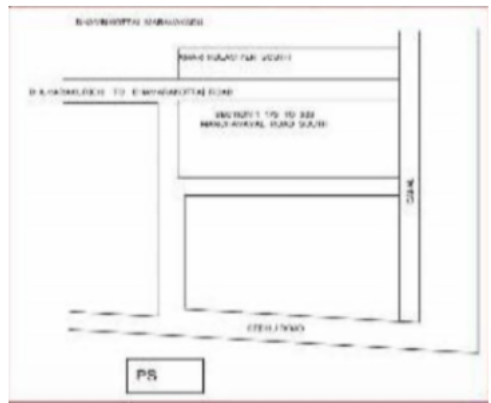

Google Map View

Polling Station Building Front View

Elevation

Polling Station Front View

Elevation

Cad View

Key MAP View

1 பெயர் : ஏகாம்பரம் தந்தை பெயர்: கல்யாணசுந்தரம் வீட்டு எண் : 1 வயது : 51 பாலினம் : ஆண் Photo is available	AEB2214005	2 பெயர் : பரந்தாமன் தந்தை பெயர்: கணபதி வீட்டு எண் : 1 வயது : 44 பாலினம் : ஆண் Photo is available	AEB0236521	3 பெயர் : பாலமணிகண்டன் தந்தை பெயர்: மனோகரன் வீட்டு எண் : 1-13 வயது : 28 பாலினம் : ஆண் Photo is available	AEB1068154
4 பெயர் : பூநீமதி தந்தை பெயர்: மாரியப்பன் வீட்டு எண் : 1/15 வயது : 22 பாலினம் : பெண் Photo is available	AEB2108645	S 5 பெயர் : ராஜீவ்காந்தி தந்தை பெயர்: பாலசுந்தரம் வீட்டு எண் : 1/15 வயது : 39 பாலினம் : ஆண் Photo is available	AEB0418293	6 பெயர் : நவசாத் கணவர் பெயர்: முகமது யூசுப் வீட்டு எண் : 1/22 வயது : 40 பாலினம் : பெண் Photo is available	AEB2243699
7 பெயர் : தாகு மா தாயின் பெயர்: மாலா வீட்டு எண் : 1/22 வயது : 27 பாலினம் : ஆண் Photo is available	AEB2116499	8 பெயர் : பாலமுருகன் தந்தை பெயர்: ராமகிருஷ்ணன் வீட்டு எண் : 1-35 வயது : 42 பாலினம் : ஆண் Photo is available	AEB0562405	9 பெயர் : ராஜலெட்சுமி கணவர் பெயர்: பாலமுருகன் வீட்டு எண் : 1-35 வயது : 40 பாலினம் : பெண் Photo is available	LDH2299840
10 பெயர் : நிதிஷ் ராம் அரவிந்தன் தந்தை பெயர்: அரவிந்தன் வீட்டு எண் : 1/36 வயது : 23 பாலினம் : ஆண் Photo is available	AEB2115871	11 பெயர் : நித்யகமலா தந்தை பெயர்: கந்தசாமி வீட்டு எண் : 1-37 வயது : 28 பாலினம் : பெண் Photo is available	AEB1089572	12 பெயர் : அலமேலு மங்கை ஆறுமுகம் தாயின் பெயர்: தெய்வானை வீட்டு எண் : 1/78 வயது : 46 பாலினம் : பெண் Photo is available	AEB2171361
13 பெயர் : சிவசுப்பிரமணியன் தந்தை பெயர்: இராமச்சந்திரன் வீட்டு எண் : 1-81 வயது : 33 பாலினம் : ஆண் Photo is available	AEB0562371	14 பெயர் : சுதன் கணேசன் தந்தை பெயர்: கணேசன் சுப்பிரமணியன் வீட்டு எண் : 1-96/1 வயது : 20 பாலினம் : ஆண் Photo is available	AEB2243251	15 பெயர் : சாய்குமார் தந்தை பெயர்: கோவிந்தசேலு வீட்டு எண் : 1/98-1 வயது : 52 பாலினம் : ஆண் Photo is available	AEB0093682
16 பெயர் : பால்ராஜ் தந்தை பெயர்: சுப்பிரமணியன் வீட்டு எண் : 1/105 வயது : 42 பாலினம் : ஆண் Photo is available	AEB2157477	17 பெயர் : சுவிதா கணவர் பெயர்: வீரசேகரன் வீட்டு எண் : 1-107 வயது : 41 பாலினம் : பெண் Photo is available	LDH1660091	# 18 பெயர் : ஹரிபாலா பாலசுப்பிரமணியன் தந்தை பெயர்: பாலசுப்பிரமணியன் வீட்டு எண் : 1/114-சி வயது : 20 பாலினம் : ஆண் Photo is available	AEB2165199
19 பெயர் : மாலதி தந்தை பெயர்: பக்கிரிசாமி வீட்டு எண் : 1/138/1 வயது : 26 பாலினம் : பெண் Photo is available	AEB1111376	20 பெயர் : ஜோதிராமலிங்கம் தந்தை பெயர்: வீரையாதேவர் வீட்டு எண் : 1/141 வயது : 54 பாலினம் : ஆண் Photo is available	AEB1101401	21 பெயர் : நந்தினி தந்தை பெயர்: அமிர்தலிங்கம் வீட்டு எண் : 1-153 வயது : 30 பாலினம் : பெண் Photo is available	AEB0754283
22 பெயர் : சரோஜா கணவர் பெயர்: கோவிந்தராசு வீட்டு எண் : 2 வயது : 58 பாலினம் : பெண் Photo is available	AEB1797646	23 பெயர் : தனலெட்சுமி கணவர் பெயர்: பாலசுப்பிரமணியன் வீட்டு எண் : 2 வயது : 55 பாலினம் : பெண் Photo is available	AEB0562462	24 பெயர் : மாதவன் தந்தை பெயர்: கோவிந்தராசு வீட்டு எண் : 2 வயது : 41 பாலினம் : ஆண் Photo is available	AEB0305102
25 பெயர் : பாலசேகர் தந்தை பெயர்: கோவிந்தராசு வீட்டு எண் : 2 வயது : 38 பாலினம் : ஆண் Photo is available	AEB0305110	26 பெயர் : அருள் முருகன் தந்தை பெயர்: கண்ணன் வீட்டு எண் : 2 வயது : 31 பாலினம் : ஆண் Photo is available	AEB0754309	27 பெயர் : சரளா கணவர் பெயர்: சரவணன் வீட்டு எண் : 2-1 வயது : 28 பாலினம் : பெண் Photo is available	AEB0958959
28 பெயர் : வைலட் கணவர் பெயர்: பிரகாஷ்குமார் வீட்டு எண் : 2/311-1 வயது : 33 பாலினம் : பெண் Photo is available	AEB2067056	29 பெயர் : முத்துலெட்சுமி கணவர் பெயர்: முருகையன் வீட்டு எண் : 4 வயது : 69 பாலினம் : பெண் Photo is available	AEB1797653	30 பெயர் : பாலசுப்பிரமணியன் தந்தை பெயர்: முருகையன் வீட்டு எண் : 4 வயது : 50 பாலினம் : ஆண் Photo is available	AEB0562355