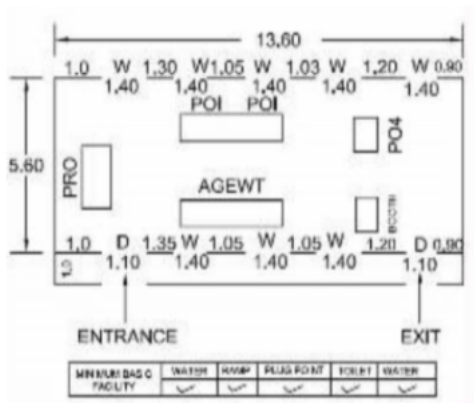

Google Map View

Polling Station Building Front View

Elevation

Polling Station Front View

Elevation

Cad View

Key MAP View

1 பெயர் : ஏகாம்பரம் தந்தை பெயர்: கல்யாணசுந்தரம் வீட்டு எண் : 1 வயது : 51 பாலினம் : ஆண் Photo is available	AEB2214005	2 பெயர் : பரந்தாமன் தந்தை பெயர்: கணபதி வீட்டு எண் : 1 வயது : 44 பாலினம் : ஆண் Photo is available	AEB0236521	3 பெயர் : பாலமணிகண்டன் தந்தை பெயர்: மனோகரன் வீட்டு எண் : 1-13 வயது : 28 பாலினம் : ஆண் Photo is available	AEB1068154
4 பெயர் : பூநீமதி தந்தை பெயர்: மாரியப்பன் வீட்டு எண் : 1/15 வயது : 22 பாலினம் : பெண் Photo is available	AEB2108645	S 5 பெயர் : ராஜீவ்காந்தி தந்தை பெயர்: பாலசுந்தரம் வீட்டு எண் : 1/15 வயது : 39 பாலினம் : ஆண் Photo is available	AEB0418293	6 பெயர் : நவசாத் கணவர் பெயர்: முகமது யூசுப் வீட்டு எண் : 1/22 வயது : 40 பாலினம் : பெண் Photo is available	AEB2243699
7 பெயர் : தாகு மா தாயின் பெயர்: மாலா வீட்டு எண் : 1/22 வயது : 27 பாலினம் : ஆண் Photo is available	AEB2116499	8 பெயர் : பாலமுருகன் தந்தை பெயர்: ராமகிருஷ்ணன் வீட்டு எண் : 1-35 வயது : 42 பாலினம் : ஆண் Photo is available	AEB0562405	9 பெயர் : ராஜலெட்சுமி கணவர் பெயர்: பாலமுருகன் வீட்டு எண் : 1-35 வயது : 40 பாலினம் : பெண் Photo is available	LDH2299840
10 பெயர் : நிதிஷ் ராம் அரவிந்தன் தந்தை பெயர்: அரவிந்தன் வீட்டு எண் : 1/36 வயது : 23 பாலினம் : ஆண் Photo is available	AEB2115871	11 பெயர் : நித்யகமலா தந்தை பெயர்: கந்தசாமி வீட்டு எண் : 1-37 வயது : 28 பாலினம் : பெண் Photo is available	AEB1089572	12 பெயர் : அலமேலு மங்கை ஆறுமுகம் தாயின் பெயர்: தெய்வானை வீட்டு எண் : 1/78 வயது : 46 பாலினம் : பெண் Photo is available	AEB2171361
13 பெயர் : சிவசுப்பிரமணியன் தந்தை பெயர்: இராமச்சந்திரன் வீட்டு எண் : 1-81 வயது : 33 பாலினம் : ஆண் Photo is available	AEB0562371	14 பெயர் : சுதன் கணேசன் தந்தை பெயர்: கணேசன் சுப்பிரமணியன் வீட்டு எண் : 1-96/1 வயது : 20 பாலினம் : ஆண் Photo is available	AEB2243251	15 பெயர் : சாய்குமார் தந்தை பெயர்: கோவிந்தசேலு வீட்டு எண் : 1/98-1 வயது : 52 பாலினம் : ஆண் Photo is available	AEB0093682
16 பெயர் : பால்ராஜ் தந்தை பெயர்: சுப்பிரமணியன் வீட்டு எண் : 1/105 வயது : 42 பாலினம் : ஆண் Photo is available	AEB2157477	17 பெயர் : சுவிதா கணவர் பெயர்: வீரசேகரன் வீட்டு எண் : 1-107 வயது : 41 பாலினம் : பெண் Photo is available	LDH1660091	# 18 பெயர் : ஹரிபாலா பாலசுப்பிரமணியன் தந்தை பெயர்: பாலசுப்பிரமணியன் வீட்டு எண் : 1/114-சி வயது : 20 பாலினம் : ஆண் Photo is available	AEB2165199
19 பெயர் : மாலதி தந்தை பெயர்: பக்கிரிசாமி வீட்டு எண் : 1/138/1 வயது : 26 பாலினம் : பெண் Photo is available	AEB1111376	20 பெயர் : ஜோதிராமலிங்கம் தந்தை பெயர்: வீரையாதேவர் வீட்டு எண் : 1/141 வயது : 54 பாலினம் : ஆண் Photo is available	AEB1101401	21 பெயர் : நந்தினி தந்தை பெயர்: அமிர்தலிங்கம் வீட்டு எண் : 1-153 வயது : 30 பாலினம் : பெண் Photo is available	AEB0754283
22 பெயர் : சரோஜா கணவர் பெயர்: கோவிந்தராசு வீட்டு எண் : 2 வயது : 58 பாலினம் : பெண் Photo is available	AEB1797646	23 பெயர் : தனலெட்சுமி கணவர் பெயர்: பாலசுப்பிரமணியன் வீட்டு எண் : 2 வயது : 55 பாலினம் : பெண் Photo is available	AEB0562462	24 பெயர் : மாதவன் தந்தை பெயர்: கோவிந்தராசு வீட்டு எண் : 2 வயது : 41 பாலினம் : ஆண் Photo is available	AEB0305102
25 பெயர் : பாலசேகர் தந்தை பெயர்: கோவிந்தராசு வீட்டு எண் : 2 வயது : 38 பாலினம் : ஆண் Photo is available	AEB0305110	26 பெயர் : அருள் முருகன் தந்தை பெயர்: கண்ணன் வீட்டு எண் : 2 வயது : 31 பாலினம் : ஆண் Photo is available	AEB0754309	27 பெயர் : சரளா கணவர் பெயர்: சரவணன் வீட்டு எண் : 2-1 வயது : 28 பாலினம் : பெண் Photo is available	AEB0958959
28 பெயர் : வைலட் கணவர் பெயர்: பிரகாஷ்குமார் வீட்டு எண் : 2/311-1 வயது : 33 பாலினம் : பெண் Photo is available	AEB2067056	29 பெயர் : முத்துலெட்சுமி கணவர் பெயர்: முருகையன் வீட்டு எண் : 4 வயது : 69 பாலினம் : பெண் Photo is available	AEB1797653	30 பெயர் : பாலசுப்பிரமணியன் தந்தை பெயர்: முருகையன் வீட்டு எண் : 4 வயது : 50 பாலினம் : ஆண் Photo is available	AEB0562355