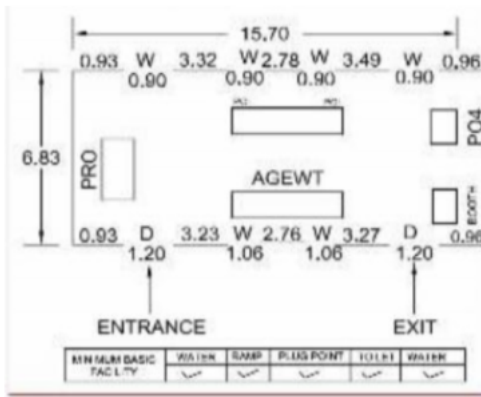

Google Map View

Polling Station Building Front View

Polling Station Front View

Cad View

Key MAP View

1	AEB0562942	பெயர் : அஞ்சம்மாள் கணவர் பெயர்: மாரியப்பன் வீட்டு எண் : 1 வயது : 73 பாலினம் : பெண்	Photo is available	2	AEB0304774	பெயர் : அன்புசெல்வி கணவர் பெயர்: சண்முகசுந்தரம் வீட்டு எண் : 1 வயது : 45 பாலினம் : பெண்	Photo is available	3	AEB0304584	பெயர் : முருகையன் தந்தை பெயர்: சுப்பிரமணியன் வீட்டு எண் : 1 வயது : 43 பாலினம் : ஆண்	Photo is available
4	AEB0304725	பெயர் : சுமதி கணவர் பெயர்: விஜயகுமார் வீட்டு எண் : 1 வயது : 42 பாலினம் : பெண்	Photo is available	5	AEB0562975	பெயர் : நாகலெட்சுமி கணவர் பெயர்: சுப்ரமணியன் வீட்டு எண் : 1 வயது : 40 பாலினம் : பெண்	Photo is available	6	AEB0562215	பெயர் : கோமதி கணவர் பெயர்: திருமுருகன் வீட்டு எண் : 1 வயது : 40 பாலினம் : பெண்	Photo is available
7	AEB0562983	பெயர் : சுப்ரமணியன் தந்தை பெயர்: மாரியப்பன் வீட்டு எண் : 1 வயது : 39 பாலினம் : ஆண்	Photo is available	8	AEB0304733	பெயர் : யோகநாதன் தந்தை பெயர்: சுந்தரராஜன் வீட்டு எண் : 1 வயது : 36 பாலினம் : ஆண்	Photo is available	9	AEB0136044	பெயர் : வீரமூர்த்தி தந்தை பெயர்: பக்கீரிசாமி வீட்டு எண் : 1 வயது : 35 பாலினம் : ஆண்	Photo is available
10	AEB2300689	பெயர் : சுஷ்மிதா தந்தை பெயர்: வேதையன் வீட்டு எண் : 1/1 வயது : 21 பாலினம் : பெண்	Photo is available	11	AEB0153239	பெயர் : சுபாஷ் சந்திரபோஸ் தந்தை பெயர்: வெங்கட்ராமன் வீட்டு எண் : 1-31 வயது : 38 பாலினம் : ஆண்	Photo is available	12	AEB2281855	பெயர் : அரிபிரசாத் சோமசுந்தரம் தந்தை பெயர்: சோமசுந்தரம் வீட்டு எண் : 1/157 வயது : 19 பாலினம் : ஆண்	Photo is available
13	AEB0754820	பெயர் : அம்சவள்ளி கணவர் பெயர்: கோடல்வரன் வீட்டு எண் : 2 வயது : 41 பாலினம் : பெண்	Photo is available	14	AEB1169192	பெயர் : சசிகுமார் தந்தை பெயர்: நாடிமுத்து வீட்டு எண் : 2/55 வயது : 25 பாலினம் : ஆண்	Photo is available	15	AEB0563031	பெயர் : குமரவேலு தந்தை பெயர்: நமச்சிவாயம் வீட்டு எண் : 2-200-1 வயது : 47 பாலினம் : ஆண்	Photo is available
16	AEB0562850	பெயர் : கார்த்திகேயன் தந்தை பெயர்: கணபதி வீட்டு எண் : 2-234 வயது : 45 பாலினம் : ஆண்	Photo is available	17	AEB0656595	பெயர் : வள்ளிமலர் கணவர் பெயர்: கார்த்திகேயன் வீட்டு எண் : 2-234 வயது : 39 பாலினம் : பெண்	Photo is available	18	AEB2102705	பெயர் : ரோகினி தந்தை பெயர்: கண்ணன் வீட்டு எண் : 2/236 வயது : 23 பாலினம் : பெண்	Photo is available
19	AEB0656389	பெயர் : குமரேசன் தந்தை பெயர்: சுப்பிரமணியன் வீட்டு எண் : 2-248 வயது : 32 பாலினம் : ஆண்	Photo is available	20	AEB0656678	பெயர் : சதீஷ் குமார் தந்தை பெயர்: பாலசுப்பிரமணியன் வீட்டு எண் : 2-253 வயது : 31 பாலினம் : ஆண்	Photo is available	21	AEB0656686	பெயர் : செந்தில் குமார் தந்தை பெயர்: முத்துசாமி வீட்டு எண் : 2-261 வயது : 41 பாலினம் : ஆண்	Photo is available
22	AEB0863241	பெயர் : குமரவேல் தந்தை பெயர்: மூர்த்தி வீட்டு எண் : 2-265 வயது : 51 பாலினம் : ஆண்	Photo is available	23	AEB0562926	பெயர் : ரமேஷ் தந்தை பெயர்: பாலசுப்பிரமணியன் வீட்டு எண் : 2-273 வயது : 32 பாலினம் : ஆண்	Photo is available	24	AEB0562223	பெயர் : அமுதா கணவர் பெயர்: தருமராசு வீட்டு எண் : 2-274-1 வயது : 40 பாலினம் : பெண்	Photo is available
25	LDH3685344	பெயர் : சுதா கணவர் பெயர்: காளிமுத்து வீட்டு எண் : 2-278 வயது : 41 பாலினம் : பெண்	Photo is available	26	AEB0806794	பெயர் : பிரகாஷ்குமார் தந்தை பெயர்: கோவிந்தராசு வீட்டு எண் : 2-311-1 வயது : 40 பாலினம் : ஆண்	Photo is available	27	AEB1896299	பெயர் : கல்யாணசுந்தரம் தந்தை பெயர்: ராமையன் வீட்டு எண் : 2/312 வயது : 62 பாலினம் : ஆண்	Photo is available
28	AEB0562728	பெயர் : விஜயகுமார் தந்தை பெயர்: இராமையன் வீட்டு எண் : 2-321 வயது : 38 பாலினம் : ஆண்	Photo is available	29	AEB0153221	பெயர் : ரவிச்சந்திரன் தந்தை பெயர்: ராமையன் வீட்டு எண் : 2-321 வயது : 36 பாலினம் : ஆண்	Photo is available	30	AEB0656421	பெயர் : குானசேகரன் தந்தை பெயர்: மாரிமுத்து வீட்டு எண் : 2-337 வயது : 42 பாலினம் : ஆண்	Photo is available