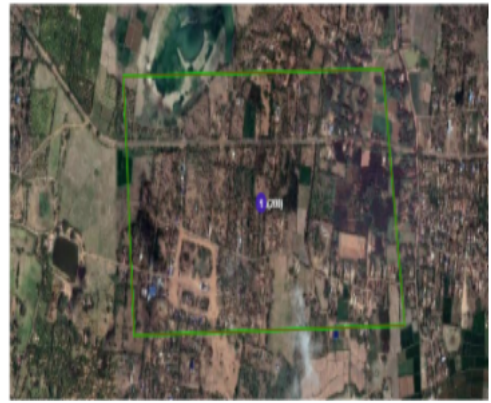

3. வாக்குச் சாவடியின் விவரங்கள்

வாக்குச் சாவடியின் எண் மற்றும் பெயர் : 241 - ஊராட்சி ஒன்றிய நடுநிலை பள்ளி தெற்கு பார்த்த ஒட்டுக்கட்டிடம், மஞ்சவயல் 614613	வாக்குச் சாவடியின் வகைப்பாடு (ஆண்/பெண்/பொது)	பொது
வாக்குச் சாவடியின் முகவரி : ஊராட்சி ஒன்றிய நடுநிலை பள்ளி தெற்கு பார்த்த ஒட்டுக்கட்டிடம், மஞ்சவயல் 614613	துணை வாக்குச் சாவடிகளின் எண்ணிக்கை :	0

4. வாக்காளர்களின் எண்ணிக்கை

தொடங்கும் வரிசை எண்	முடியும் வரிசை எண்.	நிகர வாக்காளர்களின் எண்ணிக்கை			
		ஆண்	பெண்	மூன்றாம் பாலினம்	மொத்தம்
1	630	295	335	0	630

கையொப்பம்

Nazri Naksha

Google Map View

Polling Station Building Front View