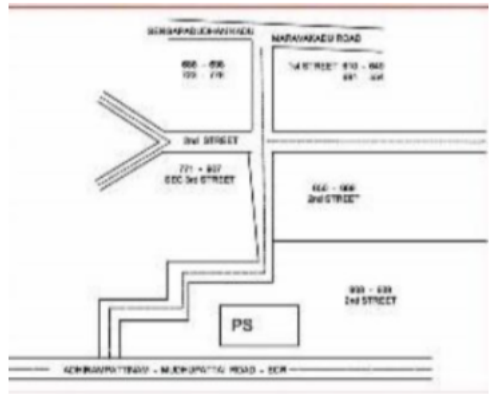

Key MAP View