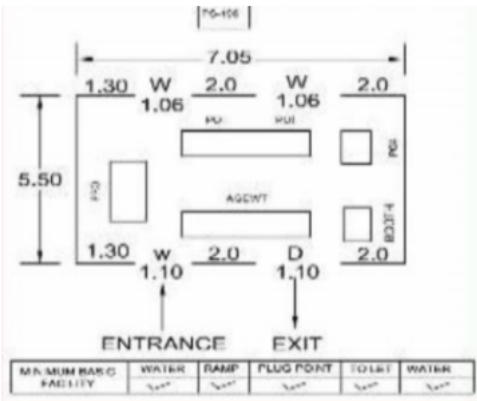

Google Map View

Polling Station Building Front View

Polling Station Front View

Cad View

Key MAP View

1 பெயர் : சுரேந்திரன் தந்தை பெயர்: காசிநாதன் வீட்டு எண் : 1 வயது : 42 பாலினம் : ஆண் Photo is available	AEB0242255	2 பெயர் : பிரபாகரன் தாயின் பெயர்: பெரியநாயகி வீட்டு எண் : 1 வயது : 34 பாலினம் : ஆண் Photo is available	AEB0566364	3 பெயர் : பூபதி ராஜா தாயின் பெயர்: இளஞ்சியம் வீட்டு எண் : 1 வயது : 28 பாலினம் : ஆண் Photo is available	AEB1069202
4 பெயர் : சங்கீதா கணவர் பெயர்: விஜயகண்ணன் வீட்டு எண் : 2/92-எ வயது : 24 பாலினம் : பெண் Photo is available	AEB2078137	5 பெயர் : மணி நாராயணன் தாயின் பெயர்: ஜெயபாரதி நாராயணன் வீட்டு எண் : 2/ 187 வயது : 21 பாலினம் : ஆண் Photo is available	AEB2221463	6 பெயர் : இந்திரா தந்தை பெயர்: முருகையன் வீட்டு எண் : 3 வயது : 57 பாலினம் : பெண் Photo is available	AEB1188382
7 பெயர் : சிவானந்தம் தந்தை பெயர்: முருகையன் வீட்டு எண் : 8 வயது : 50 பாலினம் : ஆண் Photo is available	AEB1886720	8 பெயர் : பழனிவேல் தந்தை பெயர்: பெரியதம்பி வீட்டு எண் : 21 வயது : 43 பாலினம் : ஆண் Photo is available	AEB0242263	9 பெயர் : நந்தகுமார் தந்தை பெயர்: முருகேசன் வீட்டு எண் : 40-254 வயது : 27 பாலினம் : ஆண் Photo is available	AEB1089804
10 பெயர் : விஜயலெட்சுமி கணவர் பெயர்: சுப்ரமணியன் வீட்டு எண் : 46ஏ/1 வயது : 51 பாலினம் : பெண் Photo is available	AEB1596626	11 பெயர் : மின்னல்கொடி கணவர் பெயர்: ரெங்கசாமி வீட்டு எண் : 60 வயது : 73 பாலினம் : பெண் Photo is available	AEB1182781	12 பெயர் : துர்காதேவி சுரேஷ் தந்தை பெயர்: முத்துச்சாமி வீட்டு எண் : 67/ஏ வயது : 30 பாலினம் : பெண் Photo is available	AEB0756643
13 பெயர் : ரமேஷ் தந்தை பெயர்: சேகர் வீட்டு எண் : 69 வயது : 37 பாலினம் : ஆண் Photo is available	AEB0365239	14 பெயர் : சுதாகர் தந்தை பெயர்: தெட்சிணாமூர்த்தி வீட்டு எண் : 90 வயது : 39 பாலினம் : ஆண் Photo is available	AEB0136457	15 பெயர் : பாரதி கணவர் பெயர்: சதீஷ் வீட்டு எண் : 99-2 வயது : 21 பாலினம் : பெண் Photo is available	AEB2177947
16 பெயர் : விஜயா கணவர் பெயர்: பாண்டியன் வீட்டு எண் : 119/1 வயது : 52 பாலினம் : பெண் Photo is available	LDH1673581	17 பெயர் : பாண்டியன் தந்தை பெயர்: ரெங்கசாமி வீட்டு எண் : 119/1 வயது : 51 பாலினம் : ஆண் Photo is available	AEB1592971	18 பெயர் : சக்திவேல் தந்தை பெயர்: தேவேந்திரன் வீட்டு எண் : 129 வயது : 27 பாலினம் : ஆண் Photo is available	AEB1069293
19 பெயர் : மாரிமுத்து தந்தை பெயர்: மனோகர் வீட்டு எண் : 132 வயது : 28 பாலினம் : ஆண் Photo is available	AEB2184406	20 பெயர் : சுசிலா கணவர் பெயர்: மனோகரன் வீட்டு எண் : 132-2 வயது : 46 பாலினம் : பெண் Photo is available	AEB0756577	21 பெயர் : ரவீனா தந்தை பெயர்: ராஜேந்திரன் வீட்டு எண் : 137/1 வயது : 28 பாலினம் : பெண் Photo is available	AEB1203264
22 பெயர் : ராமகிருஷ்ணன் தந்தை பெயர்: நாடிமுத்து வீட்டு எண் : 139 வயது : 33 பாலினம் : ஆண் Photo is available	AEB0365221	23 பெயர் : பத்மாவதி கணவர் பெயர்: நாடிமுத்து வீட்டு எண் : 142B வயது : 54 பாலினம் : பெண் Photo is available	LDH1672658	24 பெயர் : இராஜா தந்தை பெயர்: இராஜேந்திரன் வீட்டு எண் : 151 வயது : 30 பாலினம் : ஆண் Photo is available	AEB0756668
25 பெயர் : ஜெயலெட்சுமி கணவர் பெயர்: ரவிச்சந்திரன் வீட்டு எண் : 155 வயது : 31 பாலினம் : பெண் Photo is available	AEB0756585	26 பெயர் : முருகானந்தம் தந்தை பெயர்: நடராஜன் வீட்டு எண் : 161 வயது : 51 பாலினம் : ஆண் Photo is available	AEB0565788	27 பெயர் : இளவரசி கணவர் பெயர்: சேகர் வீட்டு எண் : 161 வயது : 45 பாலினம் : பெண் Photo is available	AEB0807396
28 பெயர் : திசோபனப்பிரியா கணவர் பெயர்: முருகானந்தம் வீட்டு எண் : 161 வயது : 37 பாலினம் : பெண் Photo is available	AEB0756684	29 பெயர் : கார்த்திகா தந்தை பெயர்: சாமிநாதன் வீட்டு எண் : 163-1 வயது : 30 பாலினம் : பெண் Photo is available	AEB0756650	30 பெயர் : மீனா தந்தை பெயர்: குமாரவேலு வீட்டு எண் : 164 வயது : 44 பாலினம் : பெண் Photo is available	AEB0365247