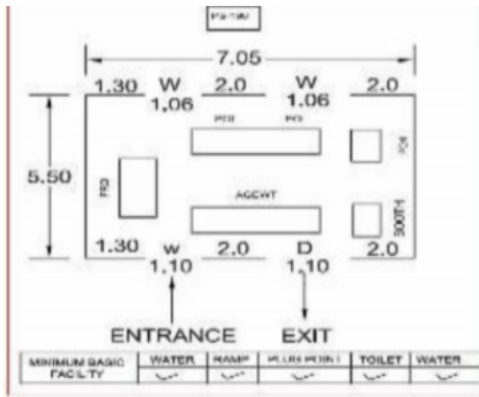

Google Map View

Polling Station Building Front View

Elevation

Polling Station Front View

Elevation

Cad View

Key MAP View

1 பெயர் : அருண்குமார் தந்தை பெயர் : ஜெயபால் வீட்டு எண் : 0 வயது : 24 பாலினம் : ஆண் Photo is available	AEB2078202	2 பெயர் : சங்கீதமாலா கணவர் பெயர் : தியாகராஜன் வீட்டு எண் : 1 வயது : 46 பாலினம் : பெண் Photo is available	AEB0756874	3 பெயர் : ஜெயபால் தந்தை பெயர் : முருகேசன் வீட்டு எண் : 1 வயது : 44 பாலினம் : ஆண் Photo is available	AEB0566562
4 பெயர் : புனிதா கணவர் பெயர் : ஜெயபால் வீட்டு எண் : 1 வயது : 44 பாலினம் : பெண் Photo is available	AEB0566570	5 பெயர் : புவனேஸ்வரி கணவர் பெயர் : ரகு வீட்டு எண் : 1/111 வயது : 24 பாலினம் : பெண் Photo is available	AEB2221844	6 பெயர் : சாந்தி கணவர் பெயர் : வீரச்செல்வன் வீட்டு எண் : 2-457 வயது : 35 பாலினம் : பெண் Photo is available	AEB0566612
7 பெயர் : அருளரசன் தந்தை பெயர் : மாதவி வீட்டு எண் : 3 வயது : 33 பாலினம் : ஆண் Photo is available	AEB0566380	8 பெயர் : ஜெயக்குமார் தந்தை பெயர் : பழனிச்சாமி வீட்டு எண் : 23/447 வயது : 37 பாலினம் : ஆண் Photo is available	AEB2292316	9 பெயர் : பழனி சாமி தந்தை பெயர் : ராசு வீட்டு எண் : 26/ஏ4 வயது : 58 பாலினம் : ஆண் Photo is available	AEB2160190
10 பெயர் : வனிதா கணவர் பெயர் : குமார் வீட்டு எண் : 38b வயது : 37 பாலினம் : பெண் Photo is available	AEB0418822	11 பெயர் : சத்தியா தந்தை பெயர் : ராமசந்திரன் வீட்டு எண் : 39 வயது : 25 பாலினம் : பெண் Photo is available	AEB1170448	12 பெயர் : செந்தில்குமார் தந்தை பெயர் : செல்வராஜ் வீட்டு எண் : 48ஏ/501 வயது : 40 பாலினம் : ஆண் Photo is available	AEB1178540
13 பெயர் : ரெங்கநாதன் தந்தை பெயர் : தனபால் வீட்டு எண் : 54A3 வயது : 33 பாலினம் : ஆண் Photo is available	AEB0443820	14 பெயர் : தினேஷ் குமார் தந்தை பெயர் : சௌந்தரராஜன் வீட்டு எண் : 111 வயது : 32 பாலினம் : ஆண் Photo is available	AEB0658526	15 பெயர் : அமுதசெல்வன் ச தந்தை பெயர் : சரவணன் வீட்டு எண் : 234 வயது : 19 பாலினம் : ஆண் Photo is available	AEB2291763
16 பெயர் : அரவிந்த் தந்தை பெயர் : செந்தில்குமார் வீட்டு எண் : 343-2 வயது : 23 பாலினம் : ஆண் Photo is available	AEB2308476	17 பெயர் : மாரியம்மாள் கணவர் பெயர் : கலியபெருமாள் வீட்டு எண் : 358 வயது : 67 பாலினம் : பெண் Photo is available	AEB1597772	18 பெயர் : கோவிந்தராஜ் தந்தை பெயர் : தங்கவேல் வீட்டு எண் : 359 வயது : 64 பாலினம் : ஆண் Photo is available	LDH1672781
19 பெயர் : பொன்னுக்கண்ணு கணவர் பெயர் : கோவிந்தராஜ் வீட்டு எண் : 359 வயது : 59 பாலினம் : பெண் Photo is available	AEB1597780	20 பெயர் : ராஜ்குமார் தந்தை பெயர் : கோவிந்தராஜ் வீட்டு எண் : 359 வயது : 43 பாலினம் : ஆண் Photo is available	AEB1012186	21 பெயர் : பாலகிருஷ்ணன் தந்தை பெயர் : தங்கவேல் வீட்டு எண் : 360 வயது : 58 பாலினம் : ஆண் Photo is available	AEB1597798
22 பெயர் : செல்வி கணவர் பெயர் : பாலகிருஷ்ணன் வீட்டு எண் : 360 வயது : 51 பாலினம் : பெண் Photo is available	LDH1672294	23 பெயர் : சாமிதுரை தந்தை பெயர் : பாலகிருஷ்ணன் வீட்டு எண் : 360 வயது : 27 பாலினம் : ஆண் Photo is available	AEB1153915	24 பெயர் : கிருஷ்ணசாமி தந்தை பெயர் : பாலகிருஷ்ணன் வீட்டு எண் : 360 வயது : 25 பாலினம் : ஆண் Photo is available	AEB1153923
25 பெயர் : சுந்தரமூர்த்தி தந்தை பெயர் : பாலகிருஷ்ணன் வீட்டு எண் : 360 வயது : 20 பாலினம் : ஆண் Photo is available	AEB2191591	26 பெயர் : நீலாவதி கணவர் பெயர் : வீரையன் வீட்டு எண் : 361 வயது : 71 பாலினம் : பெண் Photo is available	AEB1597806	27 பெயர் : மணிகண்டன் தந்தை பெயர் : வீரையன் வீட்டு எண் : 361 வயது : 38 பாலினம் : ஆண் Photo is available	AEB0566497
28 பெயர் : சத்தியா தந்தை பெயர் : அடைக்கலம் வீட்டு எண் : 362 வயது : 33 பாலினம் : பெண் Photo is available	AEB0658559	29 பெயர் : உதயகுமார் தந்தை பெயர் : அடைக்கலம் வீட்டு எண் : 362 வயது : 30 பாலினம் : ஆண் Photo is available	AEB0756767	30 பெயர் : சந்தியா தந்தை பெயர் : அடைக்கலம் வீட்டு எண் : 362 வயது : 29 பாலினம் : பெண் Photo is available	AEB0960393