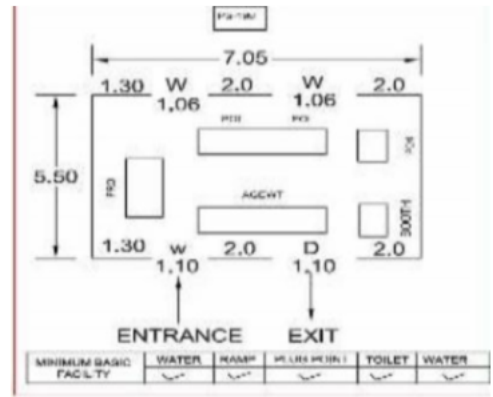

Google Map View

Polling Station Building Front View

Elevation

Polling Station Front View

Elevation

Cad View

Key MAP View

1 பெயர் : அருண்குமார் தந்தை பெயர் : ஜெயபால் வீட்டு எண் : 0 வயது : 24 பாலினம் : ஆண் Photo is available	AEB2078202	2 பெயர் : சங்கீதமாலா கணவர் பெயர் : தியாகராஜன் வீட்டு எண் : 1 வயது : 46 பாலினம் : பெண் Photo is available	AEB0756874	3 பெயர் : ஜெயபால் தந்தை பெயர் : முருகேசன் வீட்டு எண் : 1 வயது : 44 பாலினம் : ஆண் Photo is available	AEB0566562
4 பெயர் : புனிதா கணவர் பெயர் : ஜெயபால் வீட்டு எண் : 1 வயது : 44 பாலினம் : பெண் Photo is available	AEB0566570	5 பெயர் : புவனேஸ்வரி கணவர் பெயர் : ரகு வீட்டு எண் : 1/111 வயது : 24 பாலினம் : பெண் Photo is available	AEB2221844	6 பெயர் : சாந்தி கணவர் பெயர் : வீரச்செல்வன் வீட்டு எண் : 2-457 வயது : 35 பாலினம் : பெண் Photo is available	AEB0566612
7 பெயர் : அருளரசன் தந்தை பெயர் : மாதவி வீட்டு எண் : 3 வயது : 33 பாலினம் : ஆண் Photo is available	AEB0566380	8 பெயர் : ஜெயக்குமார் தந்தை பெயர் : பழனிச்சாமி வீட்டு எண் : 23/447 வயது : 37 பாலினம் : ஆண் Photo is available	AEB2292316	9 பெயர் : பழனி சாமி தந்தை பெயர் : ராசு வீட்டு எண் : 26/ஏ4 வயது : 58 பாலினம் : ஆண் Photo is available	AEB2160190
10 பெயர் : வனிதா கணவர் பெயர் : குமார் வீட்டு எண் : 38b வயது : 37 பாலினம் : பெண் Photo is available	AEB0418822	11 பெயர் : சத்தியா தந்தை பெயர் : ராமசந்திரன் வீட்டு எண் : 39 வயது : 25 பாலினம் : பெண் Photo is available	AEB1170448	12 பெயர் : செந்தில்குமார் தந்தை பெயர் : செல்வராஜ் வீட்டு எண் : 48ஏ/501 வயது : 40 பாலினம் : ஆண் Photo is available	AEB1178540
13 பெயர் : ரெங்கநாதன் தந்தை பெயர் : தனபால் வீட்டு எண் : 54A3 வயது : 33 பாலினம் : ஆண் Photo is available	AEB0443820	14 பெயர் : தினேஷ் குமார் தந்தை பெயர் : சௌந்தரராஜன் வீட்டு எண் : 111 வயது : 32 பாலினம் : ஆண் Photo is available	AEB0658526	15 பெயர் : அமுதசெல்வன் ச தந்தை பெயர் : சரவணன் வீட்டு எண் : 234 வயது : 19 பாலினம் : ஆண் Photo is available	AEB2291763
16 பெயர் : அரவிந்த் தந்தை பெயர் : செந்தில்குமார் வீட்டு எண் : 343-2 வயது : 23 பாலினம் : ஆண் Photo is available	AEB2308476	17 பெயர் : மாரியம்மாள் கணவர் பெயர் : கலியபெருமாள் வீட்டு எண் : 358 வயது : 67 பாலினம் : பெண் Photo is available	AEB1597772	18 பெயர் : கோவிந்தராஜ் தந்தை பெயர் : தங்கவேல் வீட்டு எண் : 359 வயது : 64 பாலினம் : ஆண் Photo is available	LDH1672781
19 பெயர் : பொன்னுக்கண்ணு கணவர் பெயர் : கோவிந்தராஜ் வீட்டு எண் : 359 வயது : 59 பாலினம் : பெண் Photo is available	AEB1597780	20 பெயர் : ராஜ்குமார் தந்தை பெயர் : கோவிந்தராஜ் வீட்டு எண் : 359 வயது : 43 பாலினம் : ஆண் Photo is available	AEB1012186	21 பெயர் : பாலகிருஷ்ணன் தந்தை பெயர் : தங்கவேல் வீட்டு எண் : 360 வயது : 58 பாலினம் : ஆண் Photo is available	AEB1597798
22 பெயர் : செல்வி கணவர் பெயர் : பாலகிருஷ்ணன் வீட்டு எண் : 360 வயது : 51 பாலினம் : பெண் Photo is available	LDH1672294	23 பெயர் : சாமிதுரை தந்தை பெயர் : பாலகிருஷ்ணன் வீட்டு எண் : 360 வயது : 27 பாலினம் : ஆண் Photo is available	AEB1153915	24 பெயர் : கிருஷ்ணசாமி தந்தை பெயர் : பாலகிருஷ்ணன் வீட்டு எண் : 360 வயது : 25 பாலினம் : ஆண் Photo is available	AEB1153923
25 பெயர் : சுந்தரமூர்த்தி தந்தை பெயர் : பாலகிருஷ்ணன் வீட்டு எண் : 360 வயது : 20 பாலினம் : ஆண் Photo is available	AEB2191591	26 பெயர் : நீலாவதி கணவர் பெயர் : வீரையன் வீட்டு எண் : 361 வயது : 71 பாலினம் : பெண் Photo is available	AEB1597806	27 பெயர் : மணிகண்டன் தந்தை பெயர் : வீரையன் வீட்டு எண் : 361 வயது : 38 பாலினம் : ஆண் Photo is available	AEB0566497
28 பெயர் : சத்தியா தந்தை பெயர் : அடைக்கலம் வீட்டு எண் : 362 வயது : 33 பாலினம் : பெண் Photo is available	AEB0658559	29 பெயர் : உதயகுமார் தந்தை பெயர் : அடைக்கலம் வீட்டு எண் : 362 வயது : 30 பாலினம் : ஆண் Photo is available	AEB0756767	30 பெயர் : சந்தியா தந்தை பெயர் : அடைக்கலம் வீட்டு எண் : 362 வயது : 29 பாலினம் : பெண் Photo is available	AEB0960393