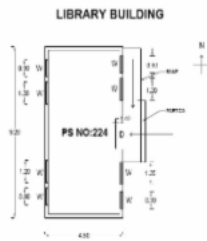

Google Map View

Polling Station Building Front View

Polling Station Front View

Cad View

MALIYAKADU - POLLING STATION

Key MAP View

1 பெயர் : பிச்சைமணி தந்தை பெயர் : பக்கிரிசாமி வீட்டு எண் : 1 வயது : 66 பாலினம் : பெண்	AEB1628155 Photo is available	2 பெயர் : ரெங்கசாமி தந்தை பெயர் : ஆண்டியப்பன் வீட்டு எண் : 1 வயது : 58 பாலினம் : ஆண்	AEB0757757 Photo is available	3 பெயர் : மஞ்சளா கணவர் பெயர் : ரெங்கசாமி வீட்டு எண் : 1 வயது : 50 பாலினம் : பெண்	AEB0757740 Photo is available
4 பெயர் : திலகவதி தந்தை பெயர் : சின்னதம்பி வீட்டு எண் : 1 வயது : 42 பாலினம் : பெண்	AEB0569178 Photo is available	5 பெயர் : பரமேஸ்வரி கணவர் பெயர் : முருகையன் வீட்டு எண் : 1 வயது : 41 பாலினம் : பெண்	AEB0444273 Photo is available	6 பெயர் : மகமாயி கணவர் பெயர் : செந்தில்குமார் வீட்டு எண் : 1 வயது : 37 பாலினம் : பெண்	AEB0444299 Photo is available
7 பெயர் : ஹரிஹரன் தந்தை பெயர் : சோமநாதன் வீட்டு எண் : 1 வயது : 24 பாலினம் : ஆண்	AEB1901305 Photo is available	8 பெயர் : வசந்தி தந்தை பெயர் : சுந்தர்ராஜன் வீட்டு எண் : 1-3-1 வயது : 40 பாலினம் : பெண்	AEB0569038 Photo is available	9 பெயர் : செல்வநாயகம் தந்தை பெயர் : தியாகராஜன் வீட்டு எண் : 1-4-2 வயது : 39 பாலினம் : ஆண்	AEB0569186 Photo is available
10 பெயர் : சந்திரமோகன் தந்தை பெயர் : ராமசாமி வீட்டு எண் : 1-10 வயது : 47 பாலினம் : ஆண்	LXP2086635 Photo is available	11 பெயர் : நீலகண்டமூர்த்தி தந்தை பெயர் : நமச்சிவாயம் வீட்டு எண் : 1-14 வயது : 41 பாலினம் : ஆண்	AEB0757864 Photo is available	12 பெயர் : பாலதிவயா கணவர் பெயர் : நீலகண்டமூர்த்தி வீட்டு எண் : 1-14 வயது : 35 பாலினம் : பெண்	AEB0757872 Photo is available
13 பெயர் : தினேஷ் தந்தை பெயர் : சுப்ரமணியன் வீட்டு எண் : 1-31-A வயது : 33 பாலினம் : ஆண்	AEB0365767 Photo is available	14 பெயர் : கீர்த்திகா கணவர் பெயர் : சங்கர் வீட்டு எண் : 1/37 வயது : 37 பாலினம் : பெண்	AEB2038453 Photo is available	15 பெயர் : ஜய்யப்பன் தந்தை பெயர் : மருதையன் வீட்டு எண் : 1-46 வயது : 34 பாலினம் : ஆண்	AEB0365965 Photo is available
16 பெயர் : கொசல்யா கணவர் பெயர் : சிவகுமார் சிவகுமார் வீட்டு எண் : 1/83 வயது : 28 பாலினம் : பெண்	AEB0999680 Photo is available	17 பெயர் : நேசன் தந்தை பெயர் : கணேசன் வீட்டு எண் : 1-91 வயது : 32 பாலினம் : ஆண்	AEB0757906 Photo is available	18 பெயர் : ராஜேஸ்வரி கணவர் பெயர் : பாலசுப்பிரமணியன் வீட்டு எண் : 2 வயது : 34 பாலினம் : பெண்	AEB1070044 Photo is available
19 பெயர் : பாக்கியராஜ் தந்தை பெயர் : ராஜேந்திரன் வீட்டு எண் : 2-97-1 வயது : 39 பாலினம் : ஆண்	AEB0365825 Photo is available	20 பெயர் : ஜமுனா கணவர் பெயர் : கலைவாணன் வீட்டு எண் : 3-134 வயது : 48 பாலினம் : பெண்	LXP2086726 Photo is available	21 பெயர் : சிவகாமசுந்தரி கணவர் பெயர் : ராமசாமி வீட்டு எண் : 3-137 வயது : 79 பாலினம் : பெண்	AEB1628189 Photo is available
22 பெயர் : ரவிச்சந்திரன் தந்தை பெயர் : ராமசாமி வீட்டு எண் : 3-137 வயது : 48 பாலினம் : ஆண்	LXP1887637 Photo is available	23 பெயர் : வளர்மதி கணவர் பெயர் : ரவிச்சந்திரன் வீட்டு எண் : 3-137 வயது : 46 பாலினம் : பெண்	LXP1887645 Photo is available	24 பெயர் : தனபாக்கியம் கணவர் பெயர் : கருப்பையன் வீட்டு எண் : 4 வயது : 64 பாலினம் : பெண்	AEB1070051 Photo is available
25 பெயர் : ஜெகதீசன் தந்தை பெயர் : தீனயாளன் வீட்டு எண் : 4 வயது : 32 பாலினம் : ஆண்	AEB1070093 Photo is available	26 பெயர் : கருதாள் கணவர் பெயர் : பழனியப்பன் வீட்டு எண் : 4-148 வயது : 62 பாலினம் : பெண்	AEB1628197 Photo is available	27 பெயர் : பழனிவேலு தந்தை பெயர் : கோவிந்தன் வீட்டு எண் : 4-169 வயது : 67 பாலினம் : ஆண்	AEB1628205 Photo is available
28 பெயர் : செல்வி தந்தை பெயர் : முத்துப்பாண்டி வீட்டு எண் : 4-224 வயது : 30 பாலினம் : பெண்	AEB1170356 Photo is available	29 பெயர் : கீர்த்தனா தந்தை பெயர் : முத்துப்பாண்டி வீட்டு எண் : 4-224 வயது : 26 பாலினம் : பெண்	AEB1171958 Photo is available	30 பெயர் : வெள்ளைச்சாமி தந்தை பெயர் : பாலசுந்தரம் வீட்டு எண் : 4-231 வயது : 52 பாலினம் : ஆண்	AEB0999672 Photo is available