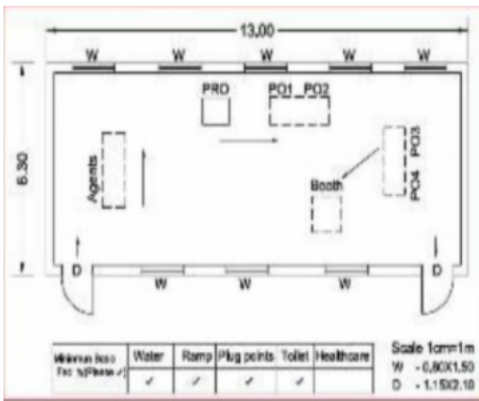

Google Map View

Polling Station Building Front View

Polling Station Front View

Cad View

Key MAP View

1 பெயர் : அஞ்சம்மாள் கணவர் பெயர்: சிதம்பரம் வீட்டு எண் : 1 வயது : 80 பாலினம் : பெண் Photo is available	AEB1634054	2 பெயர் : மதியழகன் தந்தை பெயர்: அய்யாவு வீட்டு எண் : 1 வயது : 50 பாலினம் : ஆண் Photo is available	AEB0758235	3 பெயர் : நாடியம்மை கணவர் பெயர்: கணபதி வீட்டு எண் : 01 வயது : 42 பாலினம் : பெண் Photo is available	AEB1900752
4 பெயர் : முருகானந்தம் தந்தை பெயர்: நாடிமுத்து வீட்டு எண் : 1 வயது : 39 பாலினம் : ஆண் Photo is available	AEB0758151	5 பெயர் : அருண் குமார் தந்தை பெயர்: பாலு வீட்டு எண் : 1 வயது : 33 பாலினம் : ஆண் Photo is available	AEB1090109	6 பெயர் : கார்த்திக் தந்தை பெயர்: ஜெயராஜ் வீட்டு எண் : 1-7 வயது : 27 பாலினம் : ஆண் Photo is available	AEB1070341
7 பெயர் : திருமுருகன் தந்தை பெயர்: ஜெயராமன் வீட்டு எண் : 1-14 வயது : 29 பாலினம் : ஆண் Photo is available	AEB0961318	8 பெயர் : முத்துராஜ் தந்தை பெயர்: ஜெயராமன் வீட்டு எண் : 1/14 வயது : 27 பாலினம் : ஆண் Photo is available	AEB1176890	9 பெயர் : கோகிலா தந்தை பெயர்: ஜெயராமன் வீட்டு எண் : 1/23 வயது : 34 பாலினம் : பெண் Photo is available	AEB0180919
10 பெயர் : விக்னேஷ் தந்தை பெயர்: மதியழகன் வீட்டு எண் : 1-28B-46 வயது : 28 பாலினம் : ஆண் Photo is available	AEB0961326	11 பெயர் : நாடிமுத்து தந்தை பெயர்: கணேசன் வீட்டு எண் : 1-29-1 வயது : 31 பாலினம் : ஆண் Photo is available	AEB0660357	12 பெயர் : முருகேஷ் தந்தை பெயர்: பழனிவேல் வீட்டு எண் : 1-31 வயது : 27 பாலினம் : ஆண் Photo is available	AEB1070333
13 பெயர் : புவனேஸ்வரி கணவர் பெயர்: நீலகண்டன் வீட்டு எண் : 1-32 வயது : 41 பாலினம் : பெண் Photo is available	AEB0444562	14 பெயர் : அருண் தந்தை பெயர்: கணேசன் வீட்டு எண் : 1/32 சி வயது : 25 பாலினம் : ஆண் Photo is available	AEB1176833	15 பெயர் : சரண்யா தந்தை பெயர்: ஆறுமுகம் வீட்டு எண் : 1-39 வயது : 31 பாலினம் : பெண் Photo is available	AEB0758177
16 பெயர் : ஆறுமுகம் தந்தை பெயர்: சேது வீட்டு எண் : 1-39A3 வயது : 59 பாலினம் : ஆண் Photo is available	AEB0961276	17 பெயர் : மகாலெட்சுமி தந்தை பெயர்: வீரையன் வீட்டு எண் : 1/41 வயது : 25 பாலினம் : பெண் Photo is available	AEB1990589	18 பெயர் : சரசம்மாள் கணவர் பெயர்: கந்தசாமி வீட்டு எண் : 1-68A வயது : 74 பாலினம் : பெண் Photo is available	AEB0419689
19 பெயர் : சரவணன் தந்தை பெயர்: ராஜேந்திரன் வீட்டு எண் : 1/ஏ வயது : 44 பாலினம் : ஆண் Photo is available	AEB1900687	20 பெயர் : அழகு சாந்தி கணவர் பெயர்: சரவணன் வீட்டு எண் : 1/ஏ வயது : 39 பாலினம் : பெண் Photo is available	AEB1900950	21 பெயர் : மணிகண்டன் தந்தை பெயர்: பரமசிவம் வீட்டு எண் : 1A1 வயது : 30 பாலினம் : ஆண் Photo is available	AEB1023951
22 பெயர் : பரமசிவம் தந்தை பெயர்: குப்புசாமி வீட்டு எண் : 1 ஏ1 வயது : 30 பாலினம் : ஆண் Photo is available	AEB2039063	23 பெயர் : கேசவன் தந்தை பெயர்: ராஜேந்திரன் வீட்டு எண் : 1ஏ2 வயது : 42 பாலினம் : ஆண் Photo is available	AEB2038891	24 பெயர் : மஞ்சளா கணவர் பெயர்: கேசவன் வீட்டு எண் : 1ஏ2 வயது : 32 பாலினம் : பெண் Photo is available	AEB0494369
25 பெயர் : பிரியதர்ஷினி தந்தை பெயர்: திருமுருகன் வீட்டு எண் : 2/17 வயது : 26 பாலினம் : பெண் Photo is available	AEB2038982	26 பெயர் : சாதனா தந்தை பெயர்: அறிவுடைநம்பி வீட்டு எண் : 2-112 வயது : 29 பாலினம் : பெண் Photo is available	AEB0758136	27 பெயர் : அஞ்சம்மாள் கணவர் பெயர்: ராமுபத்தர் வீட்டு எண் : 3 வயது : 79 பாலினம் : பெண் Photo is available	AEB1634070
28 பெயர் : சுதா தந்தை பெயர்: சந்திரசேகரன் வீட்டு எண் : 3 வயது : 37 பாலினம் : பெண் Photo is available	AEB0569558	29 பெயர் : நீலா கணவர் பெயர்: செந்தில் குமார் வீட்டு எண் : 3ஏ வயது : 37 பாலினம் : பெண் Photo is available	AEB0866103	30 பெயர் : கீதா தந்தை பெயர்: நடராஜன் வீட்டு எண் : 4B வயது : 39 பாலினம் : பெண் Photo is available	AEB0180901