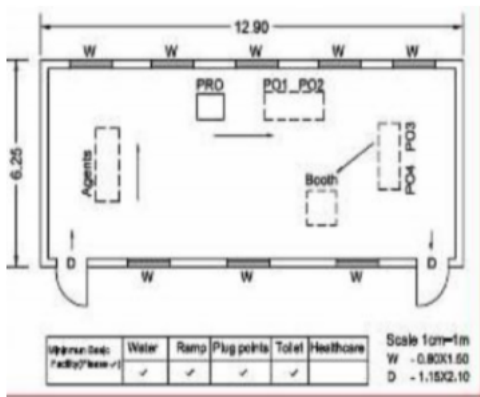

Google Map View

Polling Station Building Front View

Polling Station Front View

Cad View

Key MAP View

1 பெயர் : சாந்தகுமாரி கணவர் பெயர் : ஜெயராஜ் வீட்டு எண் : 1 வயது : 51 பாலினம் : பெண்	AEB0570895 Photo is available	2 பெயர் : சஞ்சய்காந்தி தந்தை பெயர் : செளந்தர்ராஜன் வீட்டு எண் : 1 வயது : 41 பாலினம் : ஆண்	AEB0366195 Photo is available	3 பெயர் : சித்திரவள்ளி தாயின் பெயர் : லெட்சுமி வீட்டு எண் : 1 வயது : 38 பாலினம் : பெண்	AEB0570838 Photo is available
# 4 பெயர் : சுகன்யா சிங்காரவேலு கணவர் பெயர் : சிங்காரவேலு வீட்டு எண் : 1-65 வயது : 31 பாலினம் : பெண்	AEB0660571 Photo is available	5 பெயர் : ஜெயராஜ் தந்தை பெயர் : ஆல்பர்ட் வீட்டு எண் : 1A வயது : 58 பாலினம் : ஆண்	AEB0570903 Photo is available	6 பெயர் : அமுதகலா கணவர் பெயர் : சுப்பிரமணியன் வீட்டு எண் : 3-22 வயது : 46 பாலினம் : பெண்	AEB0570911 Photo is available
7 பெயர் : பாரதன் தந்தை பெயர் : முனியன் வீட்டு எண் : 3-17284 வயது : 38 பாலினம் : ஆண்	AEB0570606 Photo is available	8 பெயர் : பாக்கியராஜ் தந்தை பெயர் : கருப்பையா வீட்டு எண் : 4/15 வயது : 42 பாலினம் : ஆண்	AEB1990886 Photo is available	9 பெயர் : ஹரிகரன் தந்தை பெயர் : பாலு வீட்டு எண் : 4\38ஏ வயது : 22 பாலினம் : ஆண்	AEB2123354 Photo is available
10 பெயர் : அறிவுழகன் தந்தை பெயர் : ரெத்தினம் வீட்டு எண் : 4/65ஏ வயது : 55 பாலினம் : ஆண்	AEB2039410 Photo is available	11 பெயர் : ரெத்தினம்மாள் கணவர் பெயர் : மணி வீட்டு எண் : 8A1 வயது : 43 பாலினம் : பெண்	AEB1644145 Photo is available	# 12 பெயர் : அன்பரசன் குணசேகரன் தந்தை பெயர் : குணசேகரன் வீட்டு எண் : 14A வயது : 33 பாலினம் : ஆண்	AEB0366179 Photo is available
13 பெயர் : சுகன்யா கணவர் பெயர் : முகேஷ் குமார் வீட்டு எண் : 19அ/274 வயது : 32 பாலினம் : பெண்	AEB2153401 Photo is available	14 பெயர் : வினோத் தந்தை பெயர் : பன்னீர் வீட்டு எண் : 25 வயது : 29 பாலினம் : ஆண்	AEB1070374 Photo is available	15 பெயர் : வித்யா கணவர் பெயர் : தம்பித்துரை வீட்டு எண் : 28ஏ வயது : 26 பாலினம் : பெண்	AEB1164466 Photo is available
S 16 பெயர் : முகம்மது நயீம் தந்தை பெயர் : அப்துல்ஹைசன் வீட்டு எண் : 34/129 வயது : 49 பாலினம் : ஆண்	LDH1369305 Photo is available	17 பெயர் : சாபிரா கணவர் பெயர் : சாபி வீட்டு எண் : 41/1.ஸ்.ஏ.ம் வயது : 53 பாலினம் : பெண்	LDH1363522 Photo is available	18 பெயர் : நந்தினி தந்தை பெயர் : ஜெகன்நாதன் வீட்டு எண் : 82-200 வயது : 33 பாலினம் : பெண்	AEB0366153 Photo is available
19 பெயர் : ராஜேஸ்வரி தந்தை பெயர் : சண்முகம் வீட்டு எண் : 128B வயது : 33 பாலினம் : பெண்	AEB0570929 Photo is available	20 பெயர் : பக்கிரிசாமி தந்தை பெயர் : சாம்பான் வீட்டு எண் : 240 வயது : 67 பாலினம் : ஆண்	AEB1644152 Photo is available	21 பெயர் : ராமஜெயம் கணவர் பெயர் : பக்கிரிசாமி வீட்டு எண் : 240 வயது : 61 பாலினம் : பெண்	AEB1644160 Photo is available
22 பெயர் : ஷர்மினா தந்தை பெயர் : மணிகண்டன் வீட்டு எண் : 240 வயது : 26 பாலினம் : பெண்	AEB2148096 Photo is available	23 பெயர் : மகாலட்சுமி கணவர் பெயர் : முருகராஜ் வீட்டு எண் : 240 வயது : 26 பாலினம் : பெண்	AEB2123149 Photo is available	24 பெயர் : மணிகண்டன் தந்தை பெயர் : பக்கிரிசாமி வீட்டு எண் : 240 வயது : 24 பாலினம் : ஆண்	AEB2153369 Photo is available
25 பெயர் : முருகராஜ் தந்தை பெயர் : பக்கிரிசாமி வீட்டு எண் : 240A வயது : 32 பாலினம் : ஆண்	AEB0602896 Photo is available	26 பெயர் : சேகர் தந்தை பெயர் : நாடியான் வீட்டு எண் : 241 வயது : 61 பாலினம் : ஆண்	AEB1644178 Photo is available	27 பெயர் : சின்னப்பொன்னு கணவர் பெயர் : சேகர் வீட்டு எண் : 241 வயது : 59 பாலினம் : பெண்	AEB1644186 Photo is available
28 பெயர் : வசந்தி தந்தை பெயர் : சேகர் வீட்டு எண் : 241 வயது : 32 பாலினம் : பெண்	AEB0961508 Photo is available	29 பெயர் : கார்த்திகேயன் தந்தை பெயர் : சேகர் வீட்டு எண் : 241 வயது : 28 பாலினம் : ஆண்	AEB0975474 Photo is available	30 பெயர் : சுப்ரமணியன் தந்தை பெயர் : ராசு வீட்டு எண் : 242 வயது : 53 பாலினம் : ஆண்	AEB1644202 Photo is available