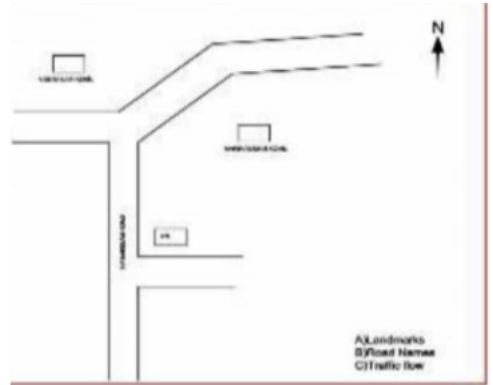

Key MAP View