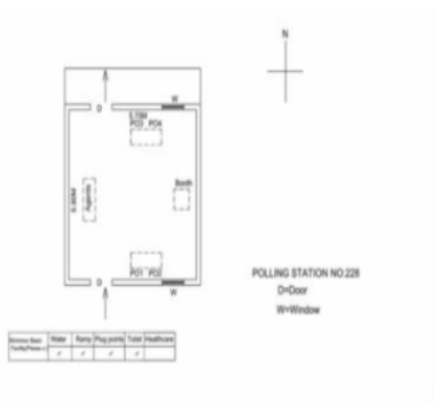

Google Map View

Polling Station Building Front View

Polling Station Front View

Cad View

Key MAP View

1 பெயர் : ஜெனிஸ்டா ஜோன்ஸ் தந்தை பெயர் : ஆரோக்கியசாமி வீட்டு எண் : 1/12 வயது : 19 பாலினம் : பெண் Photo is available	AEB2277267	2 பெயர் : ஆகாஸ் தந்தை பெயர் : அண்ணாதுரை வீட்டு எண் : 2/349 வயது : 24 பாலினம் : ஆண் Photo is available	AEB2152908	#2 3 பெயர் : அகல்யா அ தந்தை பெயர் : அண்ணாத்துரை வீட்டு எண் : 2/349 வயது : 20 பாலினம் : பெண் Photo is available	AEB2276004
4 பெயர் : சரண்யா மேரி கணவர் பெயர் : சார்லஸ் டேவிட் ராஜ் வீட்டு எண் : 7/181-1 வயது : 33 பாலினம் : பெண் Photo is available	AEB1171180	5 பெயர் : பிலோமினாள் கணவர் பெயர் : அற்புதம் வீட்டு எண் : 7/230 வயது : 60 பாலினம் : பெண் Photo is available	AEB2272656	6 பெயர் : ஆண்ட்ரூ தந்தை பெயர் : ஆரோக்கியசாமி வீட்டு எண் : 9 வயது : 22 பாலினம் : ஆண் Photo is available	AEB2234508
7 பெயர் : ஜெயபாரதி தந்தை பெயர் : கிருஷ்ணமூர்த்தி வீட்டு எண் : 14/2 வயது : 23 பாலினம் : பெண் Photo is available	AEB2173938	8 பெயர் : செபஸ்டியன் ராஜா தந்தை பெயர் : அடைக்கலசாமி வீட்டு எண் : 15/1 வயது : 50 பாலினம் : ஆண் Photo is available	AEB1708528	9 பெயர் : ஆல்வின் தந்தை பெயர் : ரிச்சர்ட் வீட்டு எண் : 24 வயது : 25 பாலினம் : ஆண் Photo is available	AEB1173806
10 பெயர் : ஜெனிபர் தந்தை பெயர் : மாணிக்கம் வீட்டு எண் : 26 வயது : 26 பாலினம் : பெண் Photo is available	AEB1114875	11 பெயர் : சர்மிளாதேவி கணவர் பெயர் : ஆனஸ்ட்ராஜ் வீட்டு எண் : 27/2 வயது : 36 பாலினம் : பெண் Photo is available	AEB1154665	12 பெயர் : ஆனஸ்ட் ராஜ் தந்தை பெயர் : விக்டர் பால்ராஜ் வீட்டு எண் : 27/2 வயது : 35 பாலினம் : ஆண் Photo is available	AEB0137448
13 பெயர் : பிரதிப் இதரர் பெயர் : குமார் வீட்டு எண் : 27ஏ வயது : 24 பாலினம் : ஆண் Photo is available	AEB2078574	14 பெயர் : செல்வராணி தந்தை பெயர் : மாதேஷ் வீட்டு எண் : 28/2 வயது : 33 பாலினம் : பெண் Photo is available	AEB1113059	15 பெயர் : மாதேஷ் தந்தை பெயர் : சென்னப்பா வீட்டு எண் : 28/2 வயது : 32 பாலினம் : ஆண் Photo is available	AEB1111566
16 பெயர் : ஸ்டாலின் ஆரோக்கியராஜ் தந்தை பெயர் : அருளானந்தம் வீட்டு எண் : 31 வயது : 32 பாலினம் : ஆண் Photo is available	AEB1113125	17 பெயர் : எட்வின் தந்தை பெயர் : அருளானந்தம் வீட்டு எண் : 31 வயது : 26 பாலினம் : ஆண் Photo is available	AEB1111608	18 பெயர் : உஷாராணி தந்தை பெயர் : கண்ணன் வீட்டு எண் : 31 வயது : 19 பாலினம் : பெண் Photo is available	AEB2295111
19 பெயர் : சாந்தி கணவர் பெயர் : ஜோசப் ராஜ் வீட்டு எண் : 36/2 வயது : 31 பாலினம் : பெண் Photo is available	AEB2040707	20 பெயர் : ஆரோக்கிய மெர்லின் தந்தை பெயர் : அந்தோணி சாமி வீட்டு எண் : 39 வயது : 25 பாலினம் : பெண் Photo is available	WVM0852970	21 பெயர் : பிரவீன் பிரசாந்த் தந்தை பெயர் : ஆரோக்கியசாமி வீட்டு எண் : 43/2 வயது : 23 பாலினம் : ஆண் Photo is available	AEB2040384
22 பெயர் : பிரிஞ்சியா தந்தை பெயர் : கஸ்பார் வீட்டு எண் : 48 கீழ் தெரு வயது : 40 பாலினம் : பெண் Photo is available	AEB2235091	23 பெயர் : ரைடன் டிடோ தந்தை பெயர் : மோசஸ் வீட்டு எண் : 50 வயது : 21 பாலினம் : ஆண் Photo is available	AEB2214559	24 பெயர் : விரஜிஸ் ஆல்பின் தந்தை பெயர் : செபஸ்டியன் ராஜ் வீட்டு எண் : 51/1 வயது : 20 பாலினம் : ஆண் Photo is available	AEB2209930
25 பெயர் : அல்பினா கணவர் பெயர் : லொயோலா மைக்கேல் ராஜ் வீட்டு எண் : 54/1 பிளாக் -1 வயது : 46 பாலினம் : பெண் Photo is available	AEB0097717	26 பெயர் : சாரதா கணவர் பெயர் : ஸ்டீபன் வீட்டு எண் : 57-65A வயது : 53 பாலினம் : பெண் Photo is available	AEB0866236	27 பெயர் : டிவைன் மேரி தந்தை பெயர் : ஸ்டீபன் வீட்டு எண் : 57-65A வயது : 29 பாலினம் : பெண் Photo is available	AEB0866228
28 பெயர் : சுதா கணவர் பெயர் : தமிழ்மாறன் வீட்டு எண் : 62 272 வயது : 37 பாலினம் : பெண் Photo is available	AEB2153302	29 பெயர் : ஜென்னிஸ்ரோஷன் தந்தை பெயர் : உபகாரஆரோக்கியசாமி வீட்டு எண் : 92 வயது : 26 பாலினம் : ஆண் Photo is available	AEB1111483	30 பெயர் : சந்திரவதனா தந்தை பெயர் : முத்துக்குமாரன் வீட்டு எண் : 98/1 வயது : 20 பாலினம் : பெண் Photo is available	AEB2216786