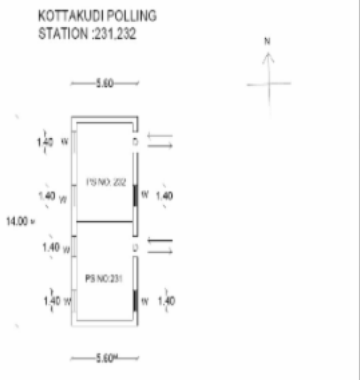

Google Map View

Polling Station Building Front View

Polling Station Front View

Cad View

Key MAP View

1 பெயர் : பார்த்தசாரதி தந்தை பெயர்: குப்புசாமி வீட்டு எண் : 00 வயது : 58 பாலினம் : ஆண்	AEB1219369 Photo is available	2 பெயர் : மாரிமுத்து தந்தை பெயர்: ராமலிங்கம் வீட்டு எண் : 1 வயது : 50 பாலினம் : ஆண்	AEB0866640 Photo is available	3 பெயர் : சமதி கணவர் பெயர்: கணேசன் வீட்டு எண் : 1 வயது : 36 பாலினம் : பெண்	AEB1000249 Photo is available
4 பெயர் : விக்கேஸ்வரன் தந்தை பெயர்: ரெங்கசாமி வீட்டு எண் : 1 வயது : 34 பாலினம் : ஆண்	AEB0309849 Photo is available	5 பெயர் : சரண்யா கணவர் பெயர்: காளிதாசன் வீட்டு எண் : 1 வயது : 30 பாலினம் : பெண்	AEB0962431 Photo is available	6 பெயர் : சைலஜா கணவர் பெயர்: சீனிவாசன் வீட்டு எண் : 1A வயது : 38 பாலினம் : பெண்	AEB0760298 Photo is available
7 பெயர் : ஆர்த்தி தந்தை பெயர்: ரவி வீட்டு எண் : 2, வயது : 20 பாலினம் : பெண்	AEB2186625 Photo is available	8 பெயர் : தினேஷ் காந்த் தந்தை பெயர்: இராமநாதன் வீட்டு எண் : 4-219B வயது : 27 பாலினம் : ஆண்	AEB1071141 Photo is available	9 பெயர் : சசிகுமார் தந்தை பெயர்: சாமிநாதன் வீட்டு எண் : 16/2 வயது : 41 பாலினம் : ஆண்	AEB2062628 Photo is available
10 பெயர் : உதயகுமார் தந்தை பெயர்: அன்பழகன் வீட்டு எண் : 23 வயது : 40 பாலினம் : ஆண்	AEB0688465 Photo is available	11 பெயர் : கோகிலா கணவர் பெயர்: மணிகண்டன் வீட்டு எண் : 24 வயது : 33 பாலினம் : பெண்	AEB2151330 Photo is available	12 பெயர் : பாஸ்கர் தந்தை பெயர்: பால்சாமி வீட்டு எண் : 27 வயது : 33 பாலினம் : ஆண்	AEB0661835 Photo is available
13 பெயர் : பிருந்தா கணவர் பெயர்: வினோத் வீட்டு எண் : 28B வயது : 33 பாலினம் : பெண்	AEB1090448 Photo is available	14 பெயர் : நாகவள்ளி கணவர் பெயர்: மாரிமுத்து வீட்டு எண் : 35A வயது : 50 பாலினம் : பெண்	AEB0907634 Photo is available	15 பெயர் : கார்த்திக் தந்தை பெயர்: பாலசுப்பிரமணியன் வீட்டு எண் : 38 வயது : 31 பாலினம் : ஆண்	AEB0661751 Photo is available
16 பெயர் : ரோஜா கணவர் பெயர்: வீரச்செல்வம் வீட்டு எண் : 45/246 வயது : 30 பாலினம் : பெண்	AEB1855279 Photo is available	17 பெயர் : பூஷ்பவள்ளி கணவர் பெயர்: ரமசாமி வீட்டு எண் : 46 வயது : 57 பாலினம் : பெண்	AEB2105450 Photo is available	18 பெயர் : மதியழகன் தந்தை பெயர்: அடைக்கலம் வீட்டு எண் : 48ஏ வயது : 60 பாலினம் : ஆண்	AEB2158806 Photo is available
19 பெயர் : பாஸ்கர் தந்தை பெயர்: சுப்ரமணியன் வீட்டு எண் : 51B வயது : 31 பாலினம் : ஆண்	AEB0760132 Photo is available	20 பெயர் : அருள் பிரியா கணவர் பெயர்: சிலம்ப ராஜன் வீட்டு எண் : 53/2 வயது : 30 பாலினம் : பெண்	AEB2078657 Photo is available	21 பெயர் : வீரசேகர் தந்தை பெயர்: முருகையன் வீட்டு எண் : 69 வயது : 33 பாலினம் : ஆண்	AEB0573303 Photo is available
22 பெயர் : ராஜா தந்தை பெயர்: பாண்டியன் வீட்டு எண் : 71G வயது : 50 பாலினம் : ஆண்	AEB0445478 Photo is available	23 பெயர் : நாகசுந்தரம் தந்தை பெயர்: சுப்பிரமணியன் வீட்டு எண் : 103 வயது : 34 பாலினம் : ஆண்	AEB0573345 Photo is available	24 பெயர் : கோவிந்தராஜ் தந்தை பெயர்: கார்மேகம் வீட்டு எண் : 111 வயது : 28 பாலினம் : ஆண்	AEB2069615 Photo is available
25 பெயர் : ஜெயக்குமார் தந்தை பெயர்: ராஜேந்திரன் வீட்டு எண் : 127ஏ வயது : 26 பாலினம் : ஆண்	AEB1108356 Photo is available	26 பெயர் : துர்க்காதாசன் தந்தை பெயர்: கோவிந்தசாமி வீட்டு எண் : 132 வயது : 36 பாலினம் : ஆண்	AEB0154195 Photo is available	27 பெயர் : யோகலெட்சுமி கணவர் பெயர்: துர்கா தாசன் வீட்டு எண் : 132 வயது : 23 பாலினம் : பெண்	AEB2078640 Photo is available
28 பெயர் : ராஜா தந்தை பெயர்: கோபால் வீட்டு எண் : 141 வயது : 35 பாலினம் : ஆண்	AEB0310276 Photo is available	29 பெயர் : மோகனா கணவர் பெயர்: சரவணன் வீட்டு எண் : 154 வயது : 40 பாலினம் : பெண்	AEB0573261 Photo is available	30 பெயர் : சிவப்பிரகாஷ் தந்தை பெயர்: ராஜேந்திரன் வீட்டு எண் : 164 வயது : 27 பாலினம் : ஆண்	AEB1155159 Photo is available