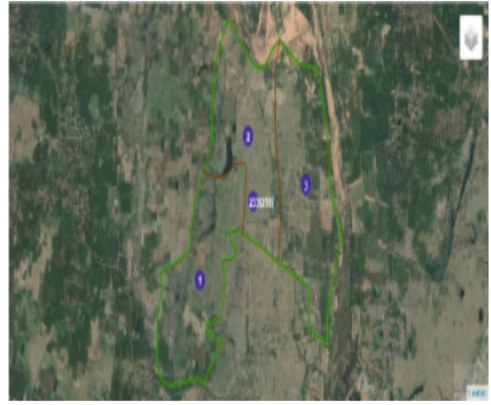

3. வாக்குச் சாவடியின் விவரங்கள்

<p>வாக்குச் சாவடியின் எண் மற்றும் பெயர் :</p> <p>261 - ஊராட்சி ஒன்றிய தொடக்கப் பள்ளி வடக்கு பார்த்த ஒட்டுக் கட்டிடம், மகிழங்கோட்டை 614701</p> <p>வாக்குச் சாவடியின் முகவரி :</p> <p>ஊராட்சி ஒன்றிய தொடக்கப் பள்ளி வடக்கு பார்த்த ஒட்டுக் கட்டிடம், மகிழங்கோட்டை 614701</p>	<p style="text-align: center;">வாக்குச் சாவடியின் வகைப்பாடு (ஆண்/பெண்/பொது)</p>	<p style="text-align: center;">பொது</p>
	துணை வாக்குச் சாவடிகளின் எண்ணிக்கை :	0

4. வாக்காளர்களின் எண்ணிக்கை

தொடங்கும் வரிசை எண்	முடியும் வரிசை எண்.	நிகர வாக்காளர்களின் எண்ணிக்கை			
		ஆண்	பெண்	மூன்றாம் பாலினம்	மொத்தம்
1	1117	520	594	0	1114

கையொப்பம்

Nazri Naksha

Google Map View

Polling Station Building Front View