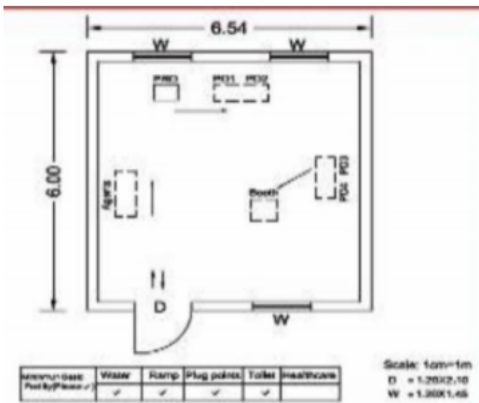

Google Map View

Polling Station Building Front View

Polling Station Front View

Cad View

Key MAP View

1 பெயர் : சித்ரா கணவர் பெயர்: முருகேசன் வீட்டு எண் : 1 வயது : 41 பாலினம் : பெண் Photo is available	AEB0867739	2 பெயர் : விக்னேஷ் குமார் தந்தை பெயர்: பால்ராஜ் வீட்டு எண் : 1 வயது : 26 பாலினம் : ஆண் Photo is available	AEB1193150	3 பெயர் : கோகுல் ராஜ் தந்தை பெயர்: ஞானபிரகாசம் வீட்டு எண் : 1 வயது : 24 பாலினம் : ஆண் Photo is available	AEB1865450
4 பெயர் : தினேஷ் தந்தை பெயர்: மகேஷ் வீட்டு எண் : 5 ஏ வயது : 26 பாலினம் : ஆண் Photo is available	AEB1865427	5 பெயர் : சரண்யா கணவர் பெயர்: தம்பித்துரை வீட்டு எண் : 33-71A வயது : 34 பாலினம் : பெண் Photo is available	AEB1024355	6 பெயர் : சரத்குமார் தந்தை பெயர்: பாலகிருஷ்ணன் வீட்டு எண் : 70 வயது : 27 பாலினம் : ஆண் Photo is available	AEB1992957
7 பெயர் : வினோத்குமார் தந்தை பெயர்: பாலகிருஷ்ணன் வீட்டு எண் : 85டி1 வயது : 39 பாலினம் : ஆண் Photo is available	LXP2016178	8 பெயர் : வீரச்சிங்கம் தந்தை பெயர்: பன்னீர்செல்வம் வீட்டு எண் : 171/306 வயது : 21 பாலினம் : ஆண் Photo is available	AEB2181097	9 பெயர் : அமராவதி கணவர் பெயர்: பன்னீர்செல்வம் வீட்டு எண் : 212 வயது : 61 பாலினம் : பெண் Photo is available	AEB1674969
10 பெயர் : இராசேஸ்வரி கணவர் பெயர்: கோவிந்தராசு வீட்டு எண் : 213 வயது : 76 பாலினம் : பெண் Photo is available	AEB1674977	11 பெயர் : ராகவன் தந்தை பெயர்: கோவிந்தராஜ் வீட்டு எண் : 213 வயது : 41 பாலினம் : ஆண் Photo is available	LXP2016186	12 பெயர் : சிலம்பரசன் தந்தை பெயர்: இராஜேந்திரன் வீட்டு எண் : 214 வயது : 37 பாலினம் : ஆண் Photo is available	AEB0154492
13 பெயர் : தேன்மொழி கணவர் பெயர்: இராசேந்திரன் வீட்டு எண் : 214-2A வயது : 58 பாலினம் : பெண் Photo is available	AEB1674985	14 பெயர் : கார்த்திக் தந்தை பெயர்: செல்வம் வீட்டு எண் : 215 வயது : 35 பாலினம் : ஆண் Photo is available	AEB0154450	15 பெயர் : அபிராமி கணவர் பெயர்: கார்த்திக் வீட்டு எண் : 215 வயது : 26 பாலினம் : பெண் Photo is available	AEB2179877
16 பெயர் : சித்திரகலா கணவர் பெயர்: செல்வம் வீட்டு எண் : 215-2B வயது : 67 பாலினம் : பெண் Photo is available	AEB1674993	17 பெயர் : செல்வம் தந்தை பெயர்: தர்மலிங்கம்பிள்ளை வீட்டு எண் : 215-2B வயது : 64 பாலினம் : ஆண் Photo is available	AEB1675008	18 பெயர் : ஜெகதீசன் தந்தை பெயர்: தர்மலிங்கம் வீட்டு எண் : 217 வயது : 68 பாலினம் : ஆண் Photo is available	AEB1675016
19 பெயர் : நாடிமுத்து தந்தை பெயர்: தர்மலிங்கம் வீட்டு எண் : 217 வயது : 57 பாலினம் : ஆண் Photo is available	AEB1675024	20 பெயர் : ஆனந்தி கணவர் பெயர்: ஞானப்பிரகாசம் வீட்டு எண் : 217 வயது : 49 பாலினம் : பெண் Photo is available	LXP1295716	#2 21 பெயர் : ரேவதி நாடிமுத்து கணவர் பெயர்: நாடிமுத்து வீட்டு எண் : 217 வயது : 46 பாலினம் : பெண் Photo is available	LXP2109940
22 பெயர் : சதீஷ் தந்தை பெயர்: ஜெகதீசன் வீட்டு எண் : 217 வயது : 44 பாலினம் : ஆண் Photo is available	LXP2109932	23 பெயர் : ராஜ்மோகன் தந்தை பெயர்: ஜெகதீசன் வீட்டு எண் : 217 வயது : 42 பாலினம் : ஆண் Photo is available	LXP1879337	24 பெயர் : சரண்யா கணவர் பெயர்: சதிஷ் வீட்டு எண் : 217 வயது : 33 பாலினம் : பெண் Photo is available	AEB0809327
25 பெயர் : வர்ஷினி தந்தை பெயர்: ஸ்ரீதர் வீட்டு எண் : 217 வயது : 23 பாலினம் : பெண் Photo is available	AEB1992890	26 பெயர் : விக்னேஷ் தந்தை பெயர்: ஸ்ரீதர் வீட்டு எண் : 217 வயது : 21 பாலினம் : ஆண் Photo is available	AEB2181931	27 பெயர் : பல்யா தந்தை பெயர்: நாடிமுத்து வீட்டு எண் : 217/1 வயது : 23 பாலினம் : பெண் Photo is available	AEB2042190
28 பெயர் : அகல்யா தந்தை பெயர்: நாடிமுத்து வீட்டு எண் : 217/1 வயது : 21 பாலினம் : பெண் Photo is available	AEB2181923	29 பெயர் : தருண்ராஜ் தந்தை பெயர்: ஞானபிரகாசம் வீட்டு எண் : 217/1 வயது : 21 பாலினம் : ஆண் Photo is available	AEB2182046	30 பெயர் : ஞானப்பிரகாசம் தந்தை பெயர்: தர்மலிங்கம் வீட்டு எண் : 217-4 வயது : 54 பாலினம் : ஆண் Photo is available	AEB1675032