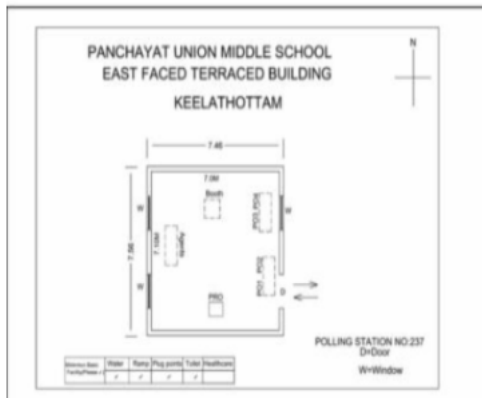

Google Map View

Polling Station Building Front View

Polling Station Front View

Cad View

Key MAP View

1 பெயர் : மல்லிகா கணவர் பெயர்: விசுவலிங்கம் வீட்டு எண் : 1 வயது : 41 பாலினம் : பெண் Photo is available	AEB0867895	2 பெயர் : அன்னலெட்சுமி கணவர் பெயர்: மாரிமுத்து வீட்டு எண் : 1 வயது : 41 பாலினம் : பெண் Photo is available	AEB1156447	3 பெயர் : மாரிமுத்து தந்தை பெயர்: விஜயகுமார் வீட்டு எண் : 1 வயது : 30 பாலினம் : ஆண் Photo is available	AEB0761676
4 பெயர் : விஜயலெட்சுமி கணவர் பெயர்: கார்த்திக் வீட்டு எண் : 1 வயது : 30 பாலினம் : பெண் Photo is available	AEB1193317	5 பெயர் : கோமதி கணவர் பெயர்: பாலகிருஷ்ணன் வீட்டு எண் : 1 வயது : 27 பாலினம் : பெண் Photo is available	AEB1156371	6 பெயர் : தவமணி தந்தை பெயர்: கூத்தையா வீட்டு எண் : 2/72 வயது : 60 பாலினம் : பெண் Photo is available	AEB1156306
7 பெயர் : புஷ்பா கணவர் பெயர்: பாண்டி வீட்டு எண் : 2/72 வயது : 25 பாலினம் : பெண் Photo is available	AEB1864446	8 பெயர் : மாரிமுத்து தந்தை பெயர்: கூத்தையன் வீட்டு எண் : 2/72 வயது : 23 பாலினம் : ஆண் Photo is available	AEB1993013	9 பெயர் : பாலசுப்பிரமணியன் தந்தை பெயர்: பாஸ்கர் வீட்டு எண் : 2/97 வயது : 25 பாலினம் : ஆண் Photo is available	AEB1156496
10 பெயர் : லெட்சுமி கணவர் பெயர்: மீராசா வீட்டு எண் : 3 வயது : 38 பாலினம் : பெண் Photo is available	AEB0575027	11 பெயர் : சித்திரைச்செல்வி கணவர் பெயர்: விக்னேஷ் வீட்டு எண் : 3/171 வயது : 26 பாலினம் : பெண் Photo is available	AEB1156488	12 பெயர் : மாரியாயி கணவர் பெயர்: பெத்தையன் வீட்டு எண் : 3-190C வயது : 46 பாலினம் : பெண் Photo is available	LXP2110104
13 பெயர் : பஞ்சவர்ணம் கணவர் பெயர்: முனியையன் வீட்டு எண் : 4-105 வயது : 42 பாலினம் : பெண் Photo is available	AEB0663864	14 பெயர் : சக்தி தந்தை பெயர்: மாரிமுத்து வீட்டு எண் : 9/434 வயது : 19 பாலினம் : பெண் Photo is available	AEB2299972	15 பெயர் : பிரபாகரன் தந்தை பெயர்: விஷ்வலிங்கம் வீட்டு எண் : 19 வயது : 26 பாலினம் : ஆண் Photo is available	AEB1193333
16 பெயர் : பாகம்பிரியா கணவர் பெயர்: பிரபாகரன் வீட்டு எண் : 19 வயது : 26 பாலினம் : பெண் Photo is available	AEB2103901	17 பெயர் : கார்த்திகேயன் தந்தை பெயர்: விஸ்வலிங்கம் வீட்டு எண் : 19 வயது : 23 பாலினம் : ஆண் Photo is available	AEB1993039	18 பெயர் : பெரமையன் தந்தை பெயர்: மாரியப்பன் வீட்டு எண் : 21 வயது : 31 பாலினம் : ஆண் Photo is available	AEB0967273
19 பெயர் : தனலெட்சுமி கணவர் பெயர்: பெரமையன் வீட்டு எண் : 21 வயது : 30 பாலினம் : பெண் Photo is available	AEB1993138	20 பெயர் : பொன் செல்வி கணவர் பெயர்: கார்த்திக் வீட்டு எண் : 32 வயது : 34 பாலினம் : பெண் Photo is available	AEB0761858	21 பெயர் : கார்த்திக் தந்தை பெயர்: வீரையன் வீட்டு எண் : 32 வயது : 34 பாலினம் : ஆண் Photo is available	AEB0761866
22 பெயர் : ஜோதிகா தந்தை பெயர்: குணசேகரன் வீட்டு எண் : 32 வயது : 24 பாலினம் : பெண் Photo is available	AEB1993005	23 பெயர் : மாலதி கணவர் பெயர்: கிருஷ்ணமூர்த்தி வீட்டு எண் : 35-1 வயது : 39 பாலினம் : பெண் Photo is available	AEB0575712	24 பெயர் : சுமித்ரா தந்தை பெயர்: பன்னீர்செல்வம் வீட்டு எண் : 37/21 வயது : 22 பாலினம் : பெண் Photo is available	AEB2103927
25 பெயர் : பழனிமுருகன் தந்தை பெயர்: குழந்தையன் வீட்டு எண் : 37C வயது : 31 பாலினம் : ஆண் Photo is available	AEB0761791	26 பெயர் : புனிதா கணவர் பெயர்: தங்கத்துரை வீட்டு எண் : 46/381 வயது : 31 பாலினம் : பெண் Photo is available	AEB1156298	27 பெயர் : ராசாத்தி கணவர் பெயர்: பாலகிருஷ்ணன் வீட்டு எண் : 65 வயது : 34 பாலினம் : பெண் Photo is available	AEB0574939
28 பெயர் : வேம்புள்ளி தந்தை பெயர்: பிச்சை வீட்டு எண் : 67 வயது : 25 பாலினம் : பெண் Photo is available	AEB1156512	29 பெயர் : ஸ்ரீகாந்த் தந்தை பெயர்: பிச்சை வீட்டு எண் : 67 வயது : 22 பாலினம் : ஆண் Photo is available	AEB2103968	30 பெயர் : ராமஜெயம் கணவர் பெயர்: ராஜா வீட்டு எண் : 69 வயது : 38 பாலினம் : பெண் Photo is available	AEB0574954