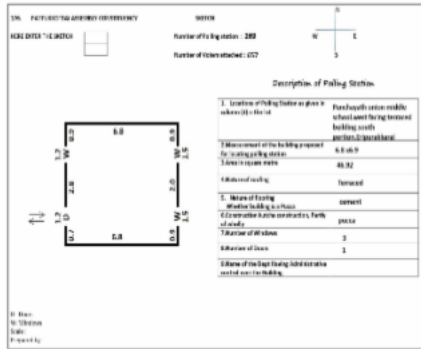

Google Map View

Polling Station Building Front View

Polling Station Front View

Cad View

Key MAP View

1 பெயர் : தாயம்மாள் கணவர் பெயர் : இராஜேந்திரன் வீட்டு எண் : 274 வயது : 61 பாலினம் : பெண் Photo is available	AEB1692557	2 பெயர் : மதனி தந்தை பெயர் : ராஜேந்திரன் வீட்டு எண் : 274 வயது : 38 பாலினம் : பெண் Photo is available	AEB0161505	3 பெயர் : மதன் தந்தை பெயர் : ராஜேந்திரன் வீட்டு எண் : 274 வயது : 36 பாலினம் : ஆண் Photo is available	AEB0161497
4 பெயர் : மணிகண்டன் தந்தை பெயர் : ராஜேந்திரன் வீட்டு எண் : 274 வயது : 31 பாலினம் : ஆண் Photo is available	AEB1024496	5 பெயர் : செல்வராஜ் தந்தை பெயர் : செல்லமுத்து வீட்டு எண் : 275 வயது : 58 பாலினம் : ஆண் Photo is available	AEB1094754	6 பெயர் : சித்ரா கணவர் பெயர் : முருகேசன் வீட்டு எண் : 275 வயது : 44 பாலினம் : பெண் Photo is available	AEB1024538
7 பெயர் : கீதா தந்தை பெயர் : முருகன் வீட்டு எண் : 275 வயது : 29 பாலினம் : பெண் Photo is available	AEB1001205	8 பெயர் : முத்துலிங்கம் தந்தை பெயர் : மனோகரன் வீட்டு எண் : 276 வயது : 41 பாலினம் : ஆண் Photo is available	AEB0577858	9 பெயர் : தினேஷ் குமார் தந்தை பெயர் : மனோகரன் வீட்டு எண் : 276 வயது : 30 பாலினம் : ஆண் Photo is available	AEB1090810
10 பெயர் : சண்முகம் கணவர் பெயர் : பழனியப்பன் வீட்டு எண் : 277 வயது : 53 பாலினம் : பெண் Photo is available	AEB1692565	11 பெயர் : பாக்கியம் கணவர் பெயர் : சண்முகம் வீட்டு எண் : 277 வயது : 51 பாலினம் : பெண் Photo is available	AEB1692573	12 பெயர் : முருகேசன் தந்தை பெயர் : பழனியப்பன் வீட்டு எண் : 277 வயது : 49 பாலினம் : ஆண் Photo is available	AEB1692581
13 பெயர் : சங்கர் தந்தை பெயர் : பொண்ணுச்சாமி வீட்டு எண் : 278 வயது : 47 பாலினம் : ஆண் Photo is available	LXP2010007	14 பெயர் : பிரகாஷ் தந்தை பெயர் : பொண்ணுச்சாமி வீட்டு எண் : 278 வயது : 44 பாலினம் : ஆண் Photo is available	LXP1876952	15 பெயர் : கனிதா கணவர் பெயர் : பிரகாஷ் வீட்டு எண் : 278 வயது : 38 பாலினம் : பெண் Photo is available	AEB0367730
16 பெயர் : முனிசாமி தந்தை பெயர் : பக்கிரிசாமி வீட்டு எண் : 279 வயது : 88 பாலினம் : ஆண் Photo is available	AEB1693654	17 பெயர் : பன்னீர்செல்வம் தந்தை பெயர் : முனிசாமி வீட்டு எண் : 279 வயது : 61 பாலினம் : ஆண் Photo is available	AEB1693662	18 பெயர் : பஞ்சவர்ணம் கணவர் பெயர் : பன்னீர்செல்வம் வீட்டு எண் : 279 வயது : 59 பாலினம் : பெண் Photo is available	AEB1693670
19 பெயர் : சிவராஜ் தந்தை பெயர் : கோவிந்தராஜ் வீட்டு எண் : 280 வயது : 31 பாலினம் : ஆண் Photo is available	AEB0664607	20 பெயர் : மணிகண்டன் தந்தை பெயர் : சக்திவேல் வீட்டு எண் : 280 வயது : 19 பாலினம் : ஆண் Photo is available	AEB2307403	21 பெயர் : மாதந்தா கணவர் பெயர் : பாஸ்கரன் வீட்டு எண் : 281 வயது : 59 பாலினம் : பெண் Photo is available	AEB1693688
22 பெயர் : சரத்குமார் தந்தை பெயர் : பாஸ்கர் வீட்டு எண் : 281 வயது : 33 பாலினம் : ஆண் Photo is available	AEB0577627	23 பெயர் : இராமச்சந்திரன் தந்தை பெயர் : முருகையன் வீட்டு எண் : 282 வயது : 59 பாலினம் : ஆண் Photo is available	AEB1693696	24 பெயர் : வசந்த் தந்தை பெயர் : ராமச்சந்திரன் வீட்டு எண் : 282 வயது : 39 பாலினம் : ஆண் Photo is available	AEB0664615
25 பெயர் : சக்திவேல் தந்தை பெயர் : ராமச்சந்திரன் வீட்டு எண் : 282 வயது : 31 பாலினம் : ஆண் Photo is available	AEB0664623	26 பெயர் : ஏகவள்ளி கணவர் பெயர் : கோவிந்தராசு வீட்டு எண் : 283 வயது : 55 பாலினம் : பெண் Photo is available	AEB1693712	27 பெயர் : சித்ரா கணவர் பெயர் : கிருஷ்ணமூர்த்தி வீட்டு எண் : 283 வயது : 45 பாலினம் : பெண் Photo is available	LXP1877174
28 பெயர் : ஜீவானந்தம் தந்தை பெயர் : பாலகிருஷ்ணன் வீட்டு எண் : 283-1 வயது : 51 பாலினம் : ஆண் Photo is available	AEB2074987	29 பெயர் : பாஞ்சாலி கணவர் பெயர் : சுப்பிரமணியன் வீட்டு எண் : 284 வயது : 46 பாலினம் : பெண் Photo is available	LXP2010031	30 பெயர் : மகேந்திரன் தந்தை பெயர் : பிச்சை வீட்டு எண் : 284 வயது : 42 பாலினம் : ஆண் Photo is available	LXP1878743