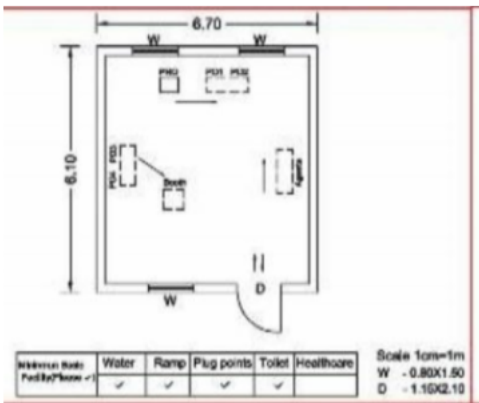

Google Map View

Polling Station Building Front View

Polling Station Front View

Cad View

Key MAP View

1 பெயர் : முகமது அப்துல்லா தந்தை பெயர்: அப்துல் கர்ம் வீட்டு எண் : 0 வயது : 58 பாலினம் : ஆண் Photo is available	AEB1959295	2 பெயர் : பக்கிரிசாமி தந்தை பெயர்: சொக்கன் வீட்டு எண் : 1 வயது : 81 பாலினம் : ஆண் Photo is available	AEB0163303	3 பெயர் : திரிச்சாண்டியாய் கணவர் பெயர்: பூரான் வீட்டு எண் : 1 வயது : 75 பாலினம் : பெண் Photo is available	AEB2114916
4 பெயர் : மாணிக்கம் தந்தை பெயர்: முத்து வீட்டு எண் : 1 வயது : 69 பாலினம் : ஆண் Photo is available	AEB2116077	5 பெயர் : சங்கர் தந்தை பெயர்: கோட்டுப்பிள்ளை வீட்டு எண் : 1 வயது : 65 பாலினம் : ஆண் Photo is available	AEB2115319	6 பெயர் : வீரமான் கணவர் பெயர்: கபிரியேலீ வீட்டு எண் : 1 வயது : 60 பாலினம் : பெண் Photo is available	AEB2106623
7 பெயர் : சக்தி தந்தை பெயர்: நாசூரான் வீட்டு எண் : 1 வயது : 58 பாலினம் : ஆண் Photo is available	AEB2116069	8 பெயர் : அப்துலஹிர் தந்தை பெயர்: சேக் அப்துல் காதர் வீட்டு எண் : 1 வயது : 57 பாலினம் : ஆண் Photo is available	AEB0578336	9 பெயர் : ராணி கணவர் பெயர்: முனியாண்டி வீட்டு எண் : 1 வயது : 56 பாலினம் : பெண் Photo is available	AEB0763888
10 பெயர் : முருகேசன் தந்தை பெயர்: முனியாண்டி வீட்டு எண் : 1 வயது : 53 பாலினம் : ஆண் Photo is available	AEB0868547	11 பெயர் : பாக்கியலெட்சுமி கணவர் பெயர்: முருகேசன் வீட்டு எண் : 1 வயது : 51 பாலினம் : பெண் Photo is available	AEB0868588	12 பெயர் : சாந்தி கணவர் பெயர்: பொன்னையா வீட்டு எண் : 1 வயது : 48 பாலினம் : பெண் Photo is available	AEB0810390
13 பெயர் : சித்திஆயிஷா தந்தை பெயர்: முகமதுஅலி வீட்டு எண் : 1 வயது : 47 பாலினம் : பெண் Photo is available	LXP2154250	14 பெயர் : தஸ்லீமா கணவர் பெயர்: ஹாஜி முகம்மது வீட்டு எண் : 1 வயது : 47 பாலினம் : பெண் Photo is available	AEB0810481	15 பெயர் : ரஜினி தந்தை பெயர்: மகேந்திரன் வீட்டு எண் : 1 வயது : 47 பாலினம் : ஆண் Photo is available	AEB2115384
16 பெயர் : மாரி தந்தை பெயர்: கணபதி வீட்டு எண் : 1 வயது : 46 பாலினம் : ஆண் Photo is available	AEB0763094	17 பெயர் : புண்ணியமூர்த்தி தந்தை பெயர்: சொக்கேந்திரன் வீட்டு எண் : 1 வயது : 46 பாலினம் : ஆண் Photo is available	AEB2115293	18 பெயர் : முத்து நாச்சியா கணவர் பெயர்: முகமது உசேன் வீட்டு எண் : 1 வயது : 45 பாலினம் : பெண் Photo is available	AEB0162602
19 பெயர் : பரக்கத் கணவர் பெயர்: செய்யது வீட்டு எண் : 1 வயது : 45 பாலினம் : பெண் Photo is available	AEB0665158	20 பெயர் : நடராஜன் தந்தை பெயர்: தங்கராசு வீட்டு எண் : 1 வயது : 45 பாலினம் : ஆண் Photo is available	AEB0810168	21 பெயர் : தமிழரசி கணவர் பெயர்: நாசூரான் வீட்டு எண் : 1 வயது : 43 பாலினம் : பெண் Photo is available	AEB0810408
22 பெயர் : பரக்கத்திஷா கணவர் பெயர்: இப்ராஹீம் வீட்டு எண் : 1 வயது : 43 பாலினம் : பெண் Photo is available	AEB0909093	23 பெயர் : சூதா கணவர் பெயர்: மாரி வீட்டு எண் : 1 வயது : 43 பாலினம் : பெண் Photo is available	AEB0763169	24 பெயர் : ராமன் தந்தை பெயர்: வைத்திலிங்கம் வீட்டு எண் : 1 வயது : 42 பாலினம் : ஆண் Photo is available	AEB0101048
25 பெயர் : விஜய் தந்தை பெயர்: சங்கர் வீட்டு எண் : 1 வயது : 42 பாலினம் : ஆண் Photo is available	AEB2115368	26 பெயர் : ராதிகா கணவர் பெயர்: கணேசன் வீட்டு எண் : 1 வயது : 41 பாலினம் : பெண் Photo is available	AEB0810374	27 பெயர் : அழகுராஜன் தந்தை பெயர்: செல்வராஜ் வீட்டு எண் : 1 வயது : 40 பாலினம் : ஆண் Photo is available	AEB0665091
28 பெயர் : நாடி கணவர் பெயர்: வீரமணி வீட்டு எண் : 1 வயது : 39 பாலினம் : பெண் Photo is available	AEB0810382	29 பெயர் : சின்னதுரை தந்தை பெயர்: துரை வீட்டு எண் : 1 வயது : 39 பாலினம் : ஆண் Photo is available	AEB2115335	30 பெயர் : பர்வீன் பேகம் தந்தை பெயர்: சாகுல் ஹமீத வீட்டு எண் : 1 வயது : 37 பாலினம் : பெண் Photo is available	AEB0665273