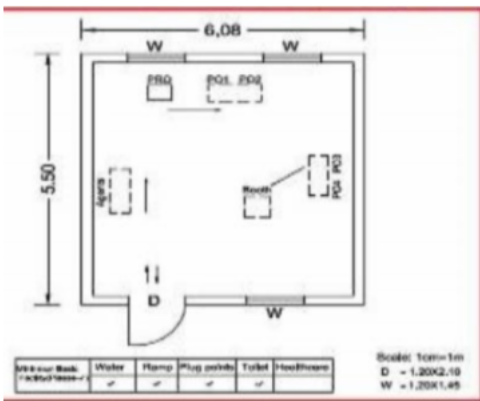

Google Map View

Polling Station Building Front View

Polling Station Front View

Cad View

Key MAP View

சட்டமன்றத் தொகுதியின் எண் மற்றும் பெயர் : 176-பட்டுக்கோட்டை பிரிவு எண் மற்றும் பெயர் 1-அதிராம்பட்டினம் (ந), புதுமனைத் தெரு வார்டு-7