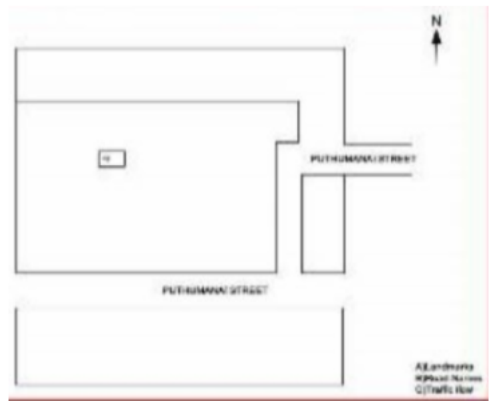

Google Map View

Polling Station Building Front View

Polling Station Front View

Cad View

Key MAP View

சட்டமன்றத் தொகுதியின் எண் மற்றும் பெயர் : 176-பட்டுக்கோட்டை பிரிவு எண் மற்றும் பெயர் 1-அதிராம்பட்டினம் (ந), புதுமனைத் தெரு வார்டு-7