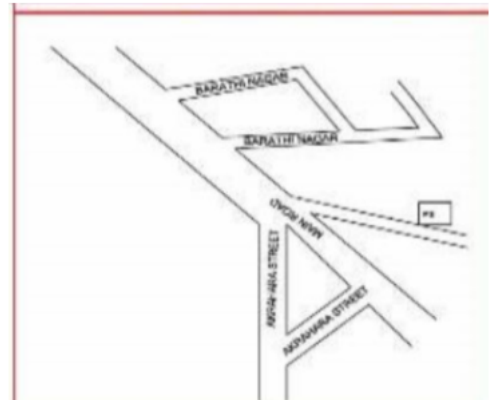

3. வாக்குச் சாவடியின் விவரங்கள்

வாக்குச் சாவடியின் எண் மற்றும் பெயர் : 28 - ஊராட்சி ஒன்றிய நடு நிலைப் பள்ளி தெற்கு பார்த்த கிழக்கு பக்கம் ஒட்டுக்கட்டிடம் , விக்ரமம் 614903 வாக்குச் சாவடியின் முகவரி : ஊராட்சி ஒன்றிய நடு நிலைப் பள்ளி தெற்கு பார்த்த கிழக்கு பக்கம் ஒட்டுக்கட்டிடம் , விக்ரமம் 614903	வாக்குச் சாவடியின் வகைப்பாடு (ஆண்/பெண்/பொது)	பொது
	துணை வாக்குச் சாவடிகளின் எண்ணிக்கை :	0

Google Map View

Polling Station Building Front View

Polling Station Front View

Cad View

Key MAP View

சட்டமன்றத் தொகுதியின் எண் மற்றும் பெயர் : 176-பட்டுக்கோட்டை பிரிவு எண் மற்றும் பெயர் 1-விக்ரமம் (வ.கி) மற்றும் (ஊ), பாரதிநகர் வார்டு2