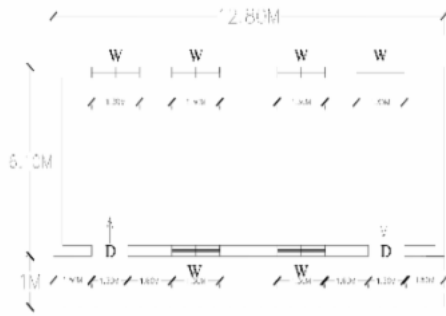

Google Map View

Polling Station Building Front View

Polling Station Front View

Cad View

Key MAP View

சட்டமன்றத் தொகுதியின் எண் மற்றும் பெயர் : 176-பட்டுக்கோட்டை பிரிவு எண் மற்றும் பெயர் 1-விக்ரமம் (வ.கி) மற்றும் (ஊ), பாரதிநகர் வார்டு2