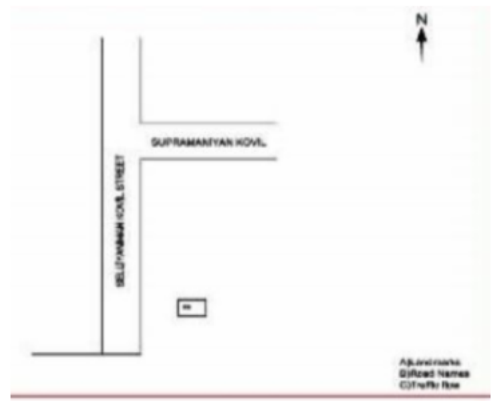

Key MAP View